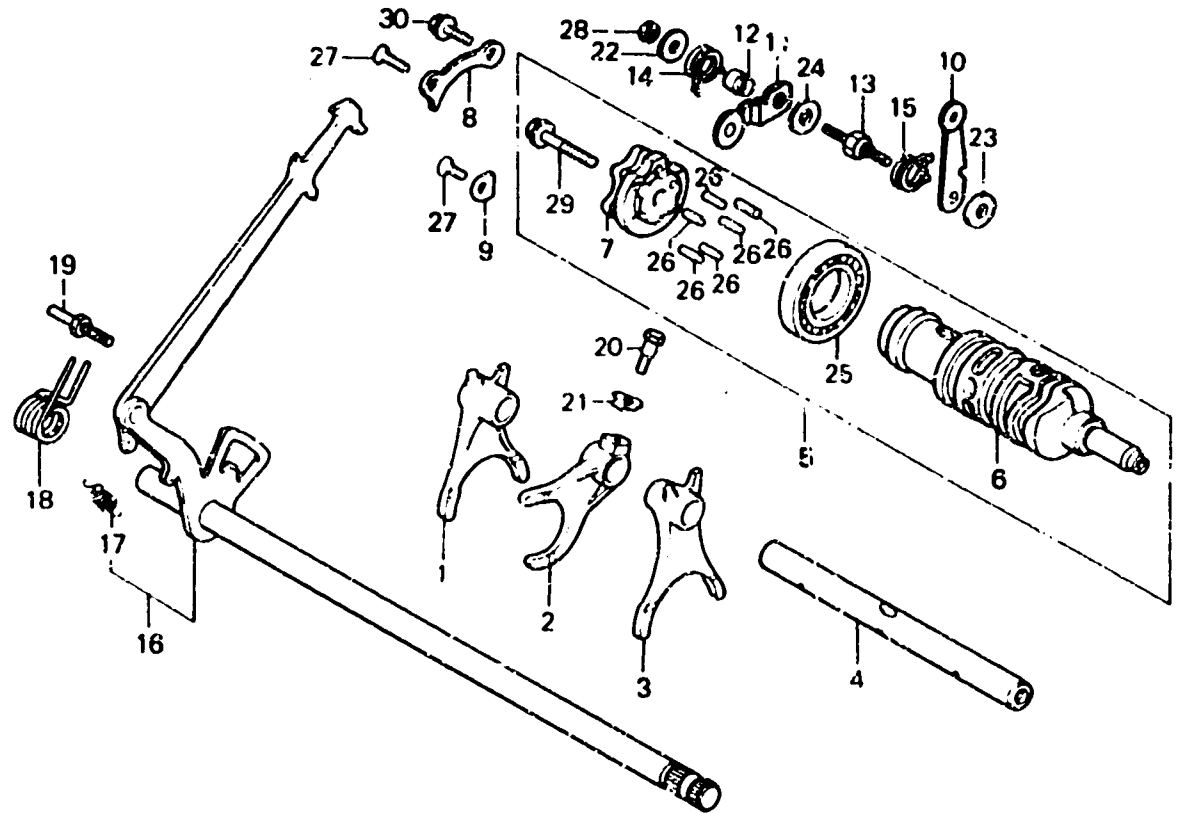

E-14

Gearshift drum

Tambour de changement de vitesse

Gangschaltwalze

Tambor de cambio

BMJ4-15

Item d'entretien	T.D.R.	N ^o de réf.	N ^o de pièce	Description	N ^o de requis			N ^o de série	Code de zone
					E	F	G		
RESSORT DE RAPPEL DE CHANGEMENT DE VITESSE	0.7	9	24321-MB0-000	PLAQUE B DE FIXATION DE TANBOUR	1	1	1		
		10	24420-MJ4-000	BRAS COMP. BUTEE DE POINT MORT	1	1	1		
		11	24430-MJ4-000	BRAS COMP. BUTEE DE TANBOUR CHANGEMENT	1	1	1		
		12	24432-413-000	COLLIER DE BUTEE DE TANBOUR CHANGEMENT	1	1	1		
		13	24434-MB0-000	ARBRE DE PIVOT DE BUTEE DE TANBOUR CHANGEMENT	1	1	1		
		14	24435-MB0-000	RESSORT DE BUTEE DE TANBOUR CHANGEMENT	1	1	1		
		15	24436-MB0-000	RESSORT DE BUTEE DE POINT MORT	1	1	1		
		16	24610-MB2-000	BROCHE COMP. CHANGEMENT DE VITESSE	1	1	1		
		17	24641-MB0-010	RESSORT DE BRAS DE CHANGEMENT VITESSE	1	1	1		