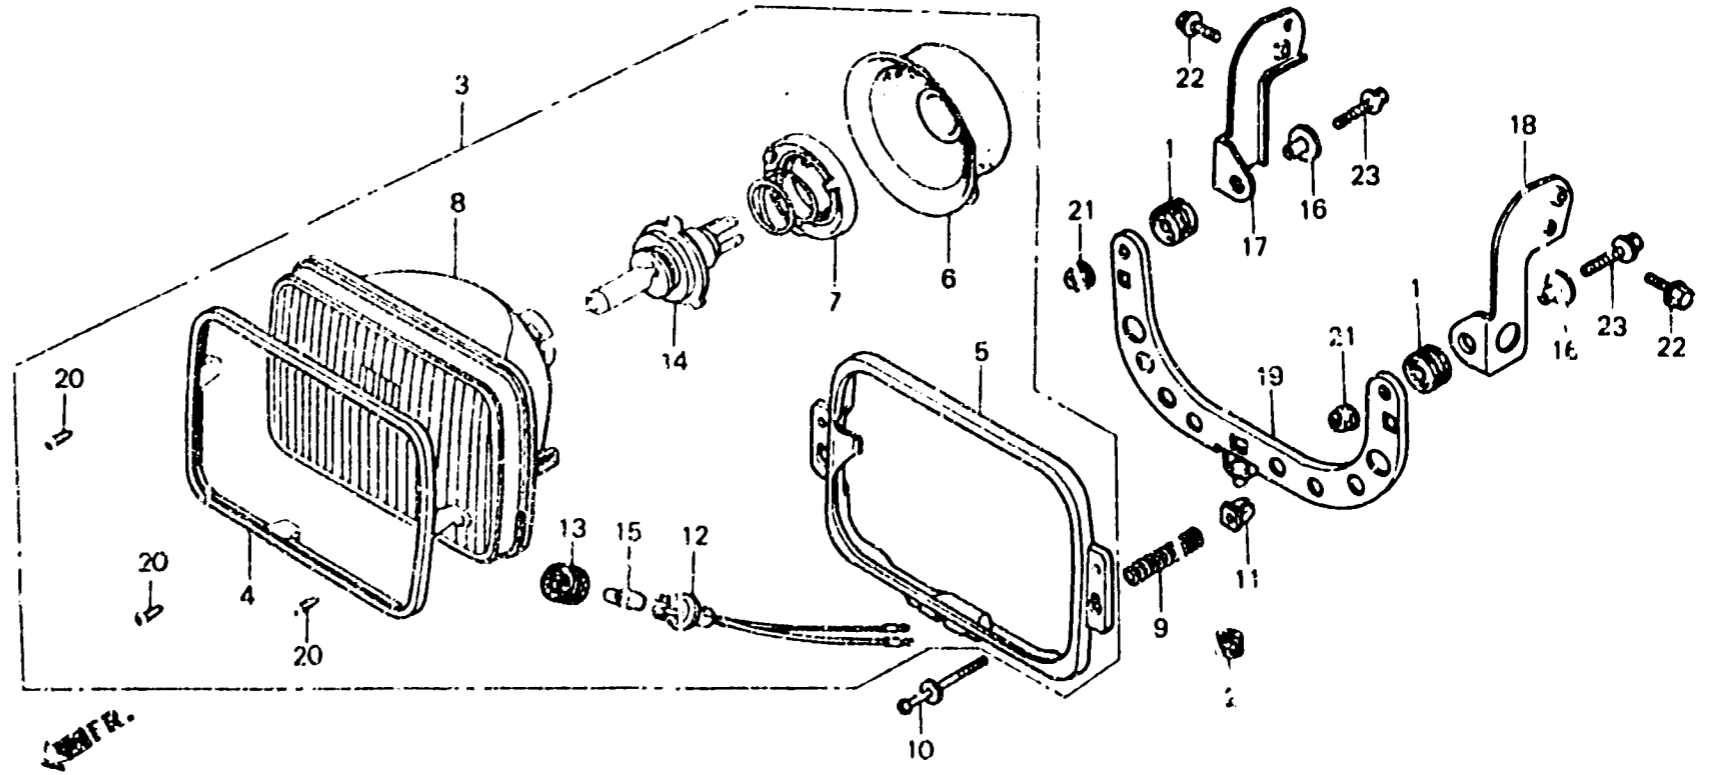

F-1

Headlight
(FI, IT, ND, SD, SW)

Phare
(FI, IT, ND, SD, SW)

Scheinwerfer
(FI, IT, ND, SD, SW)

Faro delantero
(FI, IT, ND, SD, SW)

BMJ4-19

Item d'entretien	T.D.R.	N° de réf.	N° de pièce	Description	N° de requis			N° de série	Code de zone
					E	F	G		
		12	33170-390-611	DOUILLE COMP. FEU DE GABARIT..	1	1	-	-----	FI, IT, ND, SD, SW
			33170-MC6-601	DOUILLE COMP. FEU DE GABARIT..	-	-	1	-----	IT, ND, SW
		13	33905-371-601	CAOUTCHOUC DE JOINT.....	1	1	1	-----	FI, IT, ND, SD, SW
		14	34901-MC7-601	AMPOULE DE PHARE (H4 JA12V/60/55W)	1	1	1	-----	FI, IT, ND, SD, SW
		15	349J3-538-611	AMPOLE DE FEU POSITION (12V 4W)	1	1	1	-----	FI, IT, ND, SD, SW
		16	61104-357-000	COLLIER DE GARDE-BOUE AV.....	2	2	2	-----	FI, IT, ND, SD, SW
		17	61501-MJ4-730	APPUI DE PHARE D.....	1	1	1	-----	FI, IT, ND, SD, SW
		18	61502-MJ4-730	APPUI DE PHARE G.....	1	1	1	-----	FI, IT, ND, SD, SW
		19	64511-MJ4-730	PLAQUE DE MONTAGE DE PHARE...	1	1	1	-----	FI, IT, ND, SD, SW
		20	93901-24180	VIS AUTO-TARAUDEUSE, 4X8.....	3	3	3	-----	FI, IT, ND, SD, SW
		21	94050-06000	ECKOU DE BRIDE, 6MM.....	2	2	2	-----	FI, IT, ND, SD, SW
		22	95700-06010-08	BOULON DE BRIDE, 6X10.....	2	2	2	-----	FI, IT, ND, SD, SW
		23	95700-06022-08	BOULON DE BRIDE, 6X22.....	2	2	2	-----	FI, IT, ND, SD, SW