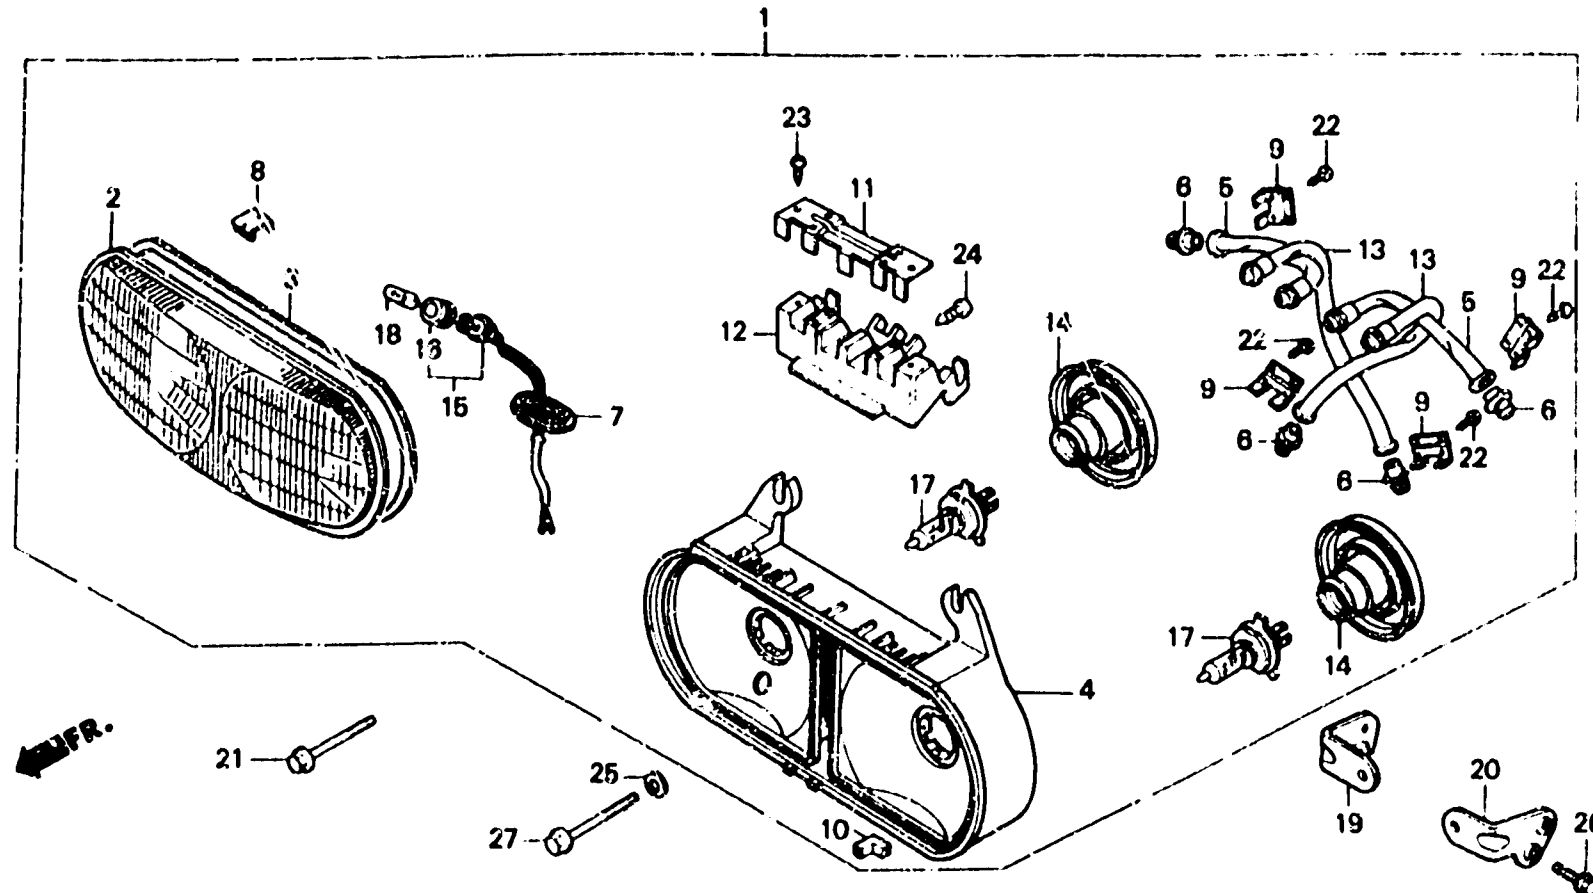

# F-1-1

Headlight  
(AR, E, ED, F, G, H, SP, U)

Phare  
(AR, E, ED, F, G, H, SP, U)

Scheinwerfer  
(AR, E, ED, F, G, H, SP, U)

Faro delantero  
(AR, E, ED, F, G, H, SP, U)

BMB 73E

Item d'entretien	T.D.R.	N° de réf.	N° de pièce	Description	N° de requis			N° de série	Code de zone
					VFIIIR				
					E	F	G		
ENS. PHARE.....	0.5	1	33100-MJ4-601	ENS. PHARE.....	1	1	1	-----	E,U
.LENTILLE DE PHARE			33100-MJ4-611	ENS. PHARE.....	1	1	1	-----	AR,G,H
.APPUI DE PHARE					-	1	1	-----	SP
(L'ON APPLIQUE LE MEME F.R.T. MEME QUAND ON EFFECTUE L'ENTRETIEN SUR PLUS D'UNE PIECE.)			33100-MJ4-621	ENS. PHARE.....	1	-	1	-----	F
			33100-MJ4-641	ENS. PHARE.....	1	1	1	-----	ED
					1	-	-	-----	SP
CABLE COMP. A DE REGLAGE.....	0.4	2	33102-MJ4-601	LENTILLE DE PHARE.....	1	1	1	-----	E,U
D'INTENSITE PHARE			33102-MJ4-611	LENTILLE DE PHARE.....	1	1	1	-----	AR,F,G,H
					-	1	1	-----	SP
.FIL COMP. FEU POSITION			33102-MJ4-641	LENTILLE DE PHARE.....	1	1	1	-----	ED
.AMPOULE DE PHARE					1	-	-	-----	SP
.FIL COMP. FEU POSITION		3	33103-MJ4-601	JOINT D'ETANCHEITE.....	1	1	1	-----	AR,E,ED,F,G,H,SP,U
PLAQUE DE BOITE DE SUPPORT....	0.6	4	33106-MJ4-601	BOITIER.....	1	1	1	-----	E,ED,U
AMPOULE DE FEU POSITION.....	0.3				1	-	-	-----	SP
		*	33106-MJ4-611	BOITIER.....	1	1	1	-----	AR,G,H
					-	1	1	-----	SP
		*	33106-MJ4-621	BOITIER....	1	-	1	-----	F