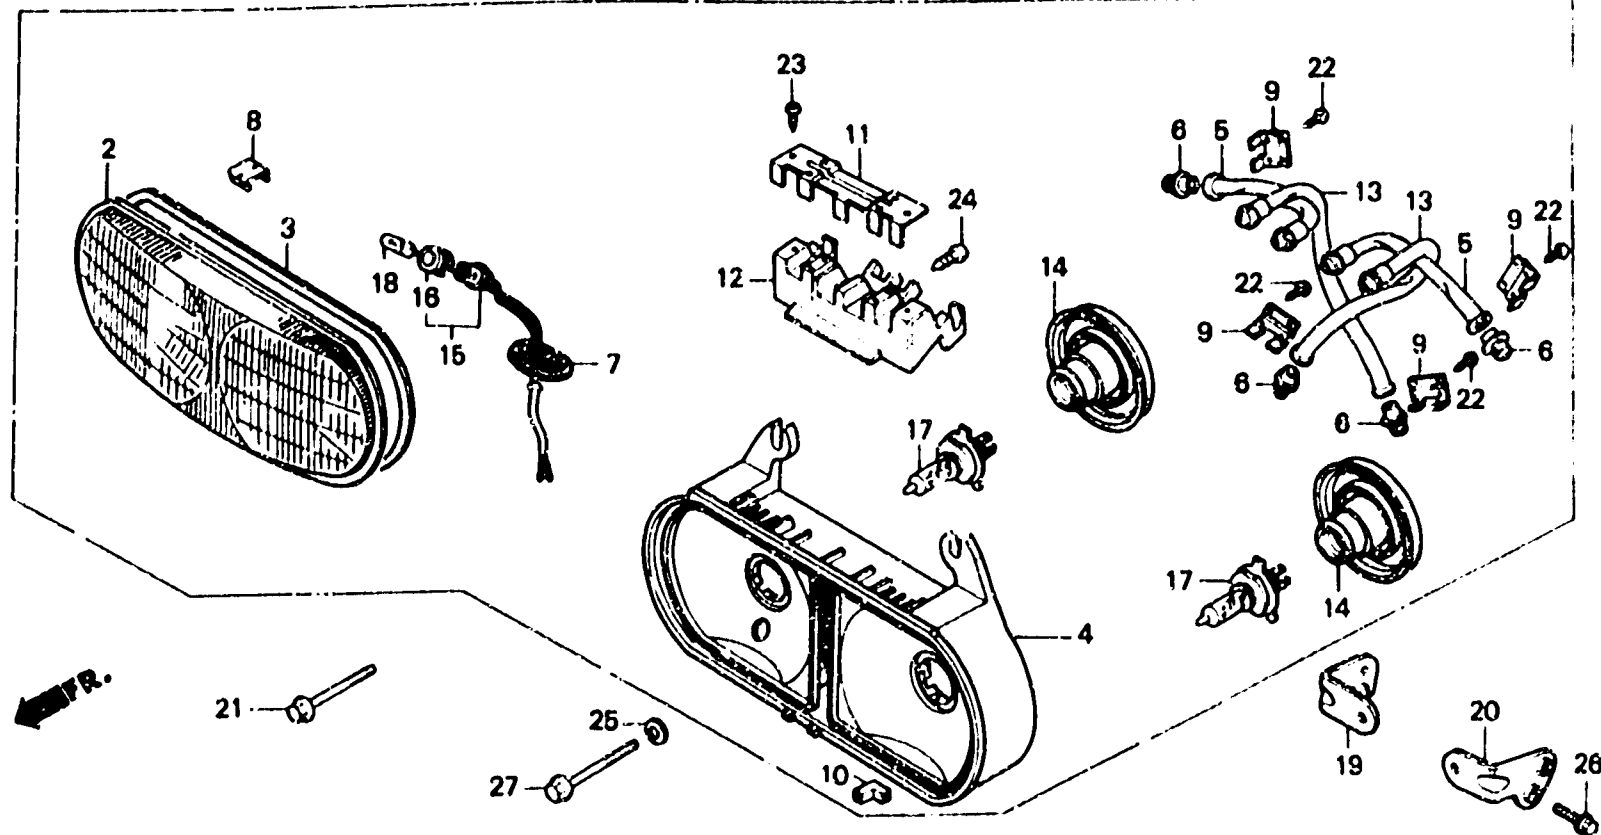

F-1-1

Headlight
(AR, E, ED, F, G, H, SP, U)

Phare
(AR, E, ED, F, G, H, SP, U)

Scheinwerfer
(AR, E, ED, F, G, H, SP, U)

Faro delantero
(AR, E, ED, F, G, H, SP, U)

151120-510

Item d'entretien	T.D.R.	N° de réf.	N° de pièce	Description	N° de requis			N° de série	Code de zone
					VF	PI	OR		
					E	F	G		
		5	33108-MJ4-601	CABLE COMP. A DE REGLAGE D'INTENSITE PHARE	2	2	2	-----	AR,E,ED,F,G,H,SP,U
		6	33109-MG9-771	PIGONN DE REGLAGE D'INTENSITE PHARE	4	4	4	-----	AR,E,ED,F,G,H,SP,U
		7	33112-MJ4-601	COUVERCLE DE CAOUTCHOUC.....	1	1	1	-----	AR,E,ED,F,G,H,SP,U
		* 8	33113-MJ4-601	AGRAFE DE PORTE-LENTILLE.....	4	4	4	-----	AR,E,ED,F,G,H,SP,U
		9	33114-MJ4-601	SUPPORT A DE REGLAGE D'INTENSITE PHARE	4	4	4	-----	AR,E,ED,F,G,H,SP,U
		10	33115-MG9-771	COUVERCLE.....	1	1	1	-----	AR,E,ED,F,G,H,SP,U
		11	33116-MJ4-601	SUPPORT B DE REGLAGE D'INTENSITE PHARE	1	1	1	-----	AR,E,ED,F,G,H,SP,U
		12	33118-MJ4-601	PLAQUE DE BOITE DE SUPPORT....	1	1	1	-----	AR,E,ED,F,G,H,SP,U
		13	33119-MJ4-601	CABLE COMP. B DE REGLAGE D'INTENSITE PHARE	2	2	2	-----	AR,E,ED,F,G,H,SP,U
		14	33126-MJ4-601	COUVERCLE DE CAOUTCHOUC.....	2	2	2	-----	AR,E,ED,F,G,H,SP,U
		15	33164-MJ4-601	FIL COMP. FEU POSITION.....	1	1	1	-----	AR,E,ED,F,G,H,SP,U