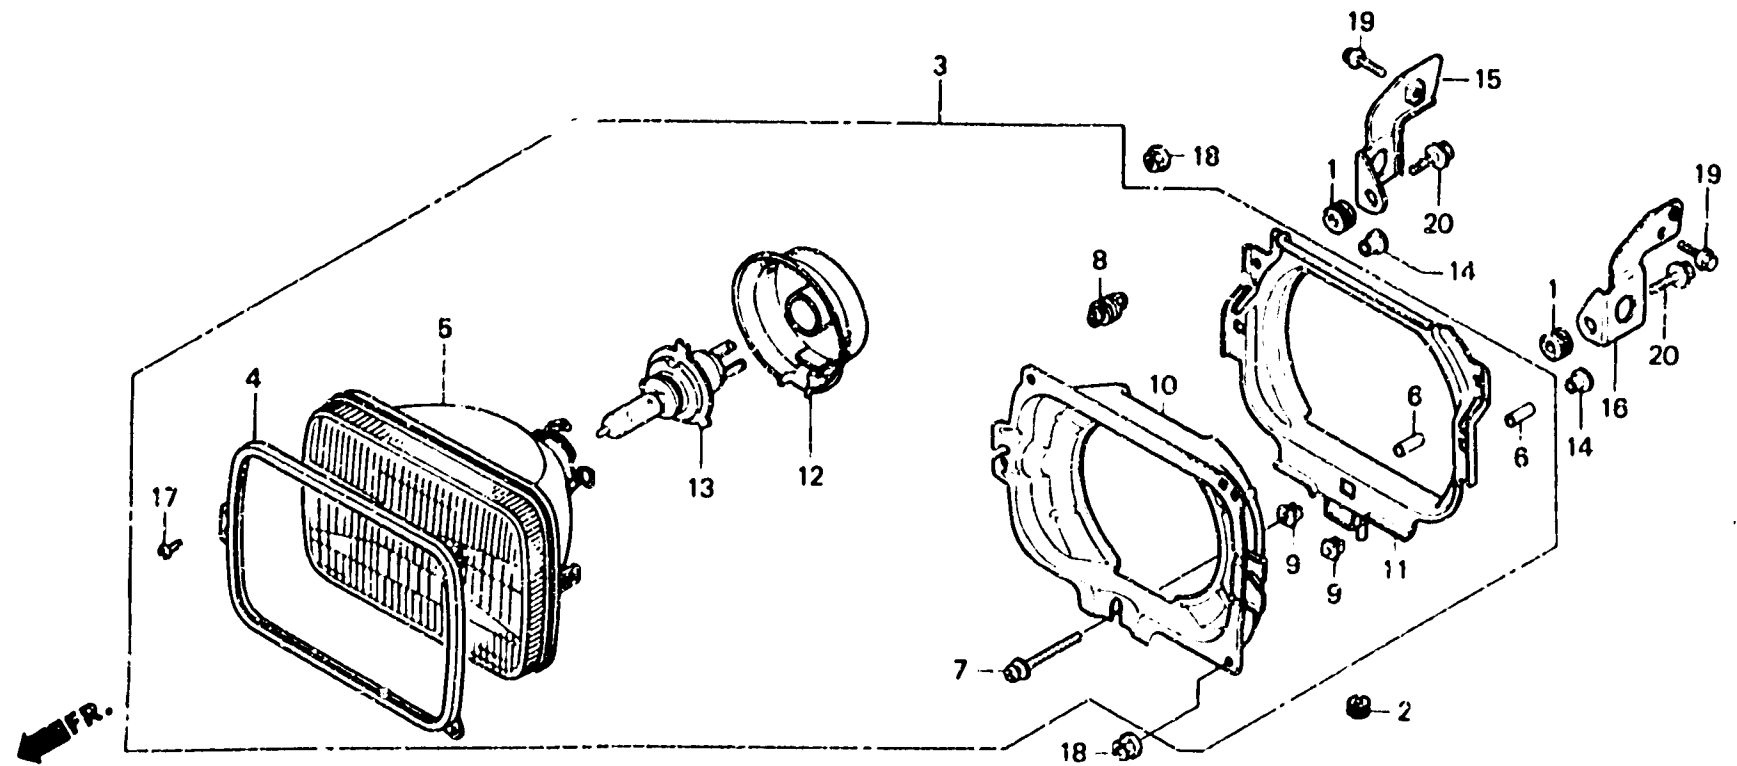

F-1-2

Headlight
(CM)

Phare
(CM)

Scheinwerfer
(CM)

Faro delantero
(CM)

BMB6-18A

Item d'entretien	T.D.R.	N°de réf.	N°de pièce	Description	N°de requis			N°de série	Code de zone
					E	F	G		
		14	61104-357-000	COLLIER DE GARDE-BOUE AV.....	-	2	-	-----	CM
		15	61501-MJ4-670	APPUI DE PHARE D.....	-	1	-	-----	CM
		16	61502-MJ4-670	APPUI DE PHARE G.....	-	1	-	-----	CM
		17	90162-692-003	VIS A TETE CYLINDRIQUE, 4X8...	-	2	-	-----	CM
		18	94050-06000	ECROU DE BRIDE, 6MM.....	-	2	-	-----	CM
		19	95700-06010-08	BOULON DE BRIDE, 6X10.....	-	2	-	-----	CM
		20	95700-06022-08	BOULON DE BRIDE, 6X22.....	-	2	-	-----	CM