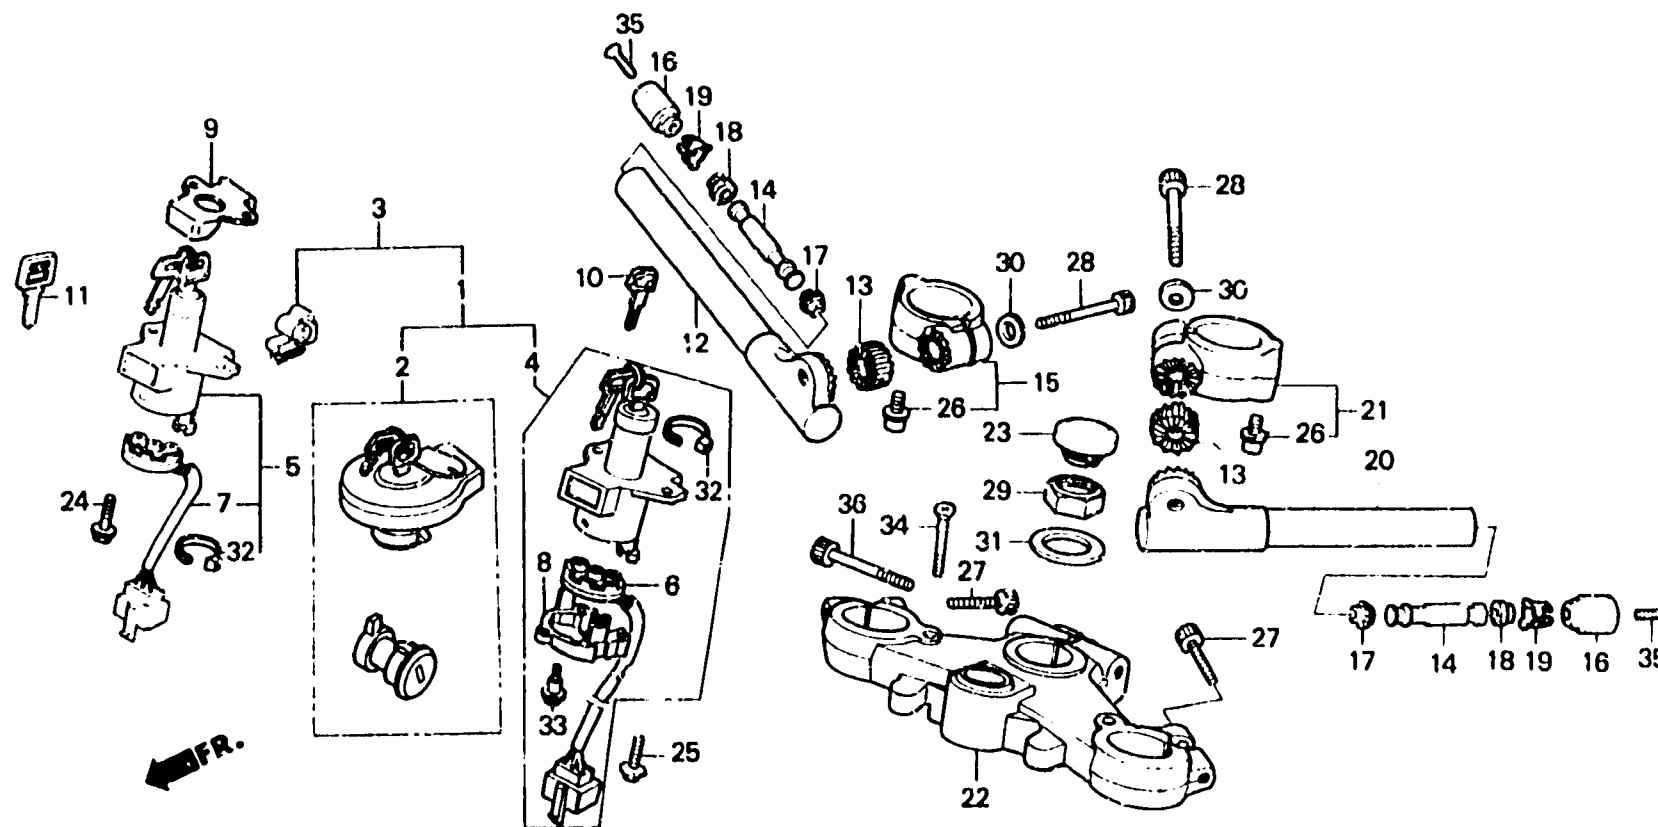

J 12

F - 6

Handle pipe·Top bridge

Guidon·Haut de fourche

Lenkrohr·Obere Brücke

Tubo de manubrio·
Puente superior

BMJ4-25A

Item d'entretien	T.D.R.	N°de réf.	N°de pièce	Description	N°de requis			N°de série	Code de zone
					E	F	G		
		6	35101-MJ4-000	BASE COMP. CONTACT.....	1	-	-	AR,E,ED,F,FI,H,IT,SP,SW,U	
			35101-MJ4-670	BASE COMP. CONTACT.....	-	1	1	CM,E,ED,F,H,IT,ND,SP,SW	
		7	35101-MJ4-610	BASE COMP. CONTACT.....	1	-	-	G,ND,SD	
			35101-MJ4-680	BASE COMP. CONTACT.....	-	1	1	G	
		* 8	35102-KB7-007	COUVERCLE D'INTERRUPTEUR.....	1	-	-	AR,E,ED,F,H,IT,ND,SP,SW,U	
		* 8	35105-MG9-681	COUVERCLE D'INTERRUPTEUR.....	-	1	1	CM,E,ED,F,H,IT,ND,SP,SW	
		9	35106-MB2-610	COUVERCLE D'INTERRUPTEUR COMBINAISON	1	1	1	G,SD	
					1	-	-	ND	
		10	35121-MA6-811	CLEF DE BLANC (TYPE1).....	(1)	(1)	(1)	AR,CM,E,ED,F,FI,H,IT,SD,SP SW,U	
					-	-	(1)	ND	
			35122-MA6-811	CLEF DE BLANC (TYPE2).....	(1)	(1)	(1)	AR,CM,E,ED,F,FI,H,IT,SD,SP SW,U	
					-	-	(1)	ND	
		11	35121-443-812	CLEF DE BLANC (NEIMAI).....	(1)	(1)	(1)	G,SD	
					(1)	-	-	ND	