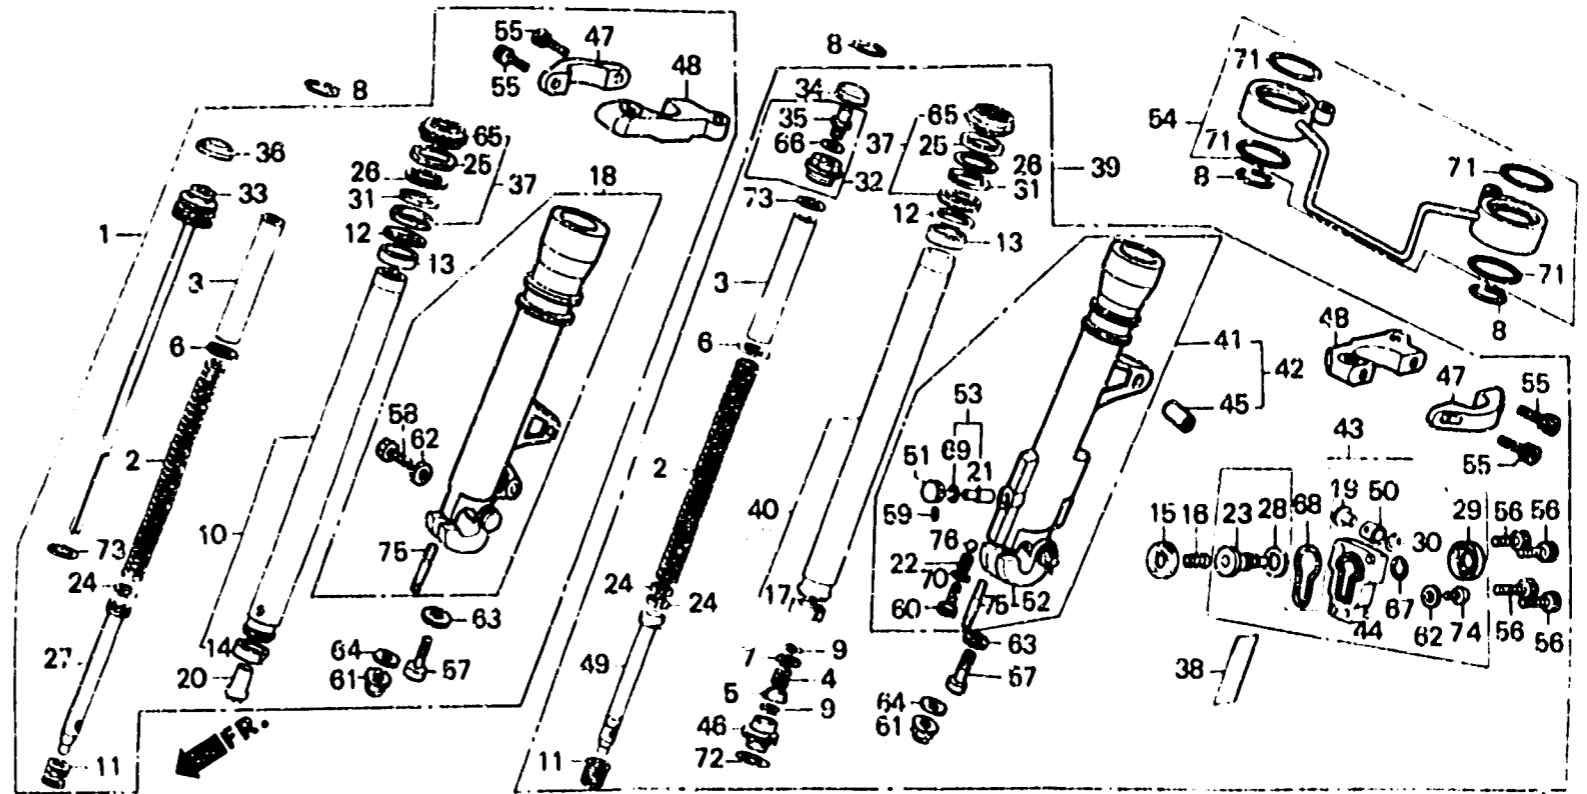

K 5

F - 9

Front fork

Fourche avant

Vordergabel

Horquilla delantero

BMJ4-28

Item d'entretien	T.D.R.	N° de réf.	N° de pièce	Description	N° de requis			N° de série	Code de zone
					VFIIIR				
					E	F	G		
ENS. FOURCHE AV. (AJOUTER 0,2 POUR CHAQUE.)	0.7	1	51400-MJ4-003	ENS. FOURCHE AV. D.....	1	-	-	2003151	
			51400-MJ4-013	ENS. FOURCHE AV. D.....	1	-	-	2003152	
RESSORT D'AMORTISSEUR AV.....	0.2		51400-MJ4-671	ENS. FOURCHE AV. D.....	-	1	-		CM
ENS. BOULON DE FOURCHE AV.			51400-MJ4-701	ENS. FOURCHE AV. D.....	-	1	-		E,ED,G,IT,SP,SW
TUYAU COMP. FOURCHE AV.....	1.0		51400-MJ4-901	ENS. FOURCHE AV. D. (SHOWA)...	-	-	1		
(AJOUTER 0,6 POUR CHAQUE.)		2	51401-MJ4-003	RESSORT D'AMORTISSEUR AV.....	2	-	-		
BOITIER COMP. INFÉRIEUR D. (COTE GAUCHE 1.1.)			51401-MJ4-671	RESSORT DE FOURCH AV.....	-	2	-		CM
(AJOUTER 0,6 POUR CHAQUE.)			51401-MJ4-701	RESSORT D'AMORTISSEUR AV.....	-	2	2		E,ED,F,G,H,IT,ND,SP,SW
PISTON.....	0.5	3	51402-MB6-611	COLLIER DE RESSORT.....	2	2	2		
BOITE COMP. PISTON		4	51402-MB7-611	RESSORT DE BLOCAGE D'HUILE....	1	1	1		
EQUILIBREUR COMP. FOURCHE AV.		5	51403-MB7-611	SOUPAPE DE RETENUE D'HUILE....	1	1	1		
JEU DE JOINT DE FOURCHE AV....	0.9	6	51404-MB4-003	PLAQUE DE JOINT DE RESSORT....	2	2	2		
(AJOUTER 0,5 POUR CHAQUE.)		7	51404-MB7-611	SIEGE DE RESSORT.....	1	1	1		
		8	51405-MB4-003	ANNEAU DE BUTEE.....	4	4	4		
		9	51405-MB7-611	ANNEAU DE BUTEE.....	2	2	2		