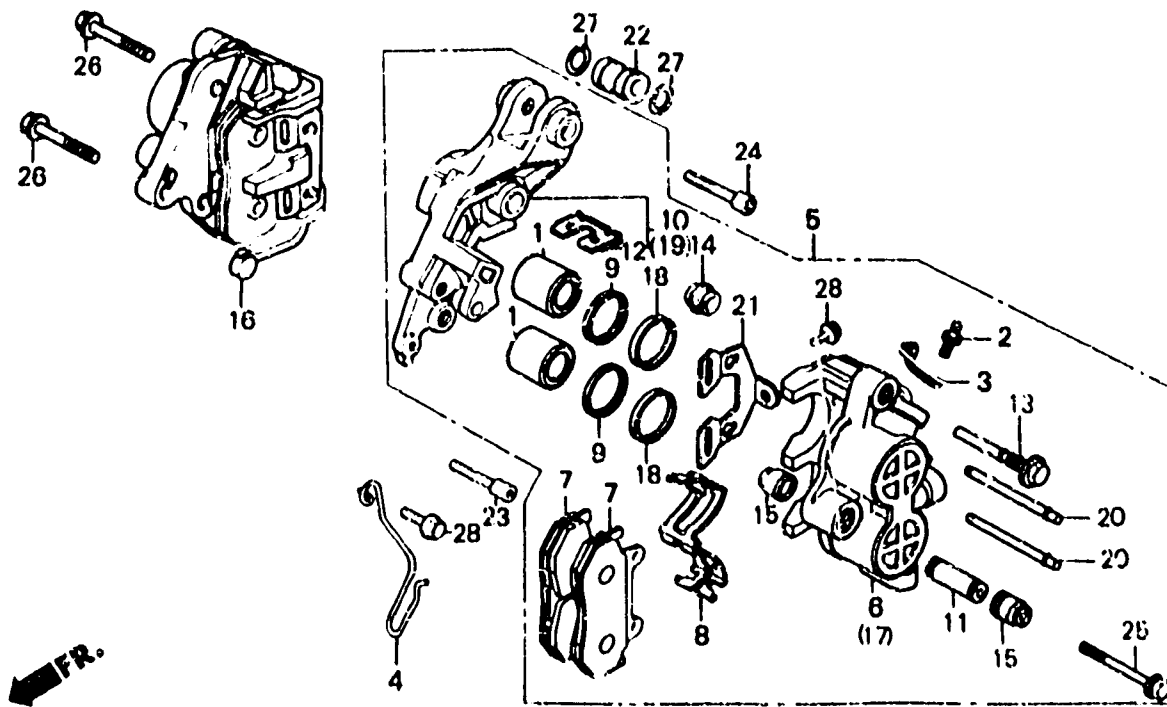

K 15

F-10

Front brake caliper
 Etrier de frein avant
 Vorderradbremssattel
 Calibrador de freno delantero

BMJ4-29

Item d'entretien	T.D.R.	N° de réf.	N° de pièce	Description	N° de requis			N° de série	Code de zone
					VF10609				
					E	F	G		
		6	45101-MJ0-006	ETRIER COMP. AV. G.....	1	1	1		
		7	45105-MB1-701	SABOT COMP. AV. (ASK).....	4	4	4		
			45105-MJ1-672	SABOT COMP. AV. (TT).....	4	4	4		AR,CM,E,ED,F,FI,G,H,IT,ND SD,SO,SW
		8	45108-MA3-006	RESSORT DE PLAQUETTE.....	2	2	2		
		9	45109-MA7-003	CACHE-POUSSIÈRE.....	4	4	4		
		10	45110-MJ0-006	SUPPORT COMP. AV. G.....	1	-	-	2003374	
			45110-MJ0-016	SUPPORT COMP. AV. G.....	1	-	-	2003375	
					-	1	1		
		11	45111-MA3-006	MANCHON.....	2	2	2		
		12	45112-445-631	FIXATION DE SUPPORT.....	2	2	2		
		13	45131-MA3-006	Boulon de Goupille.....	2	2	2		
		14	45133-MA3-006	SOUFFLET (B).....	2	2	2		
		15	45133-166-016	SOUFFLET DE GOUPILLE.....	4	4	4		