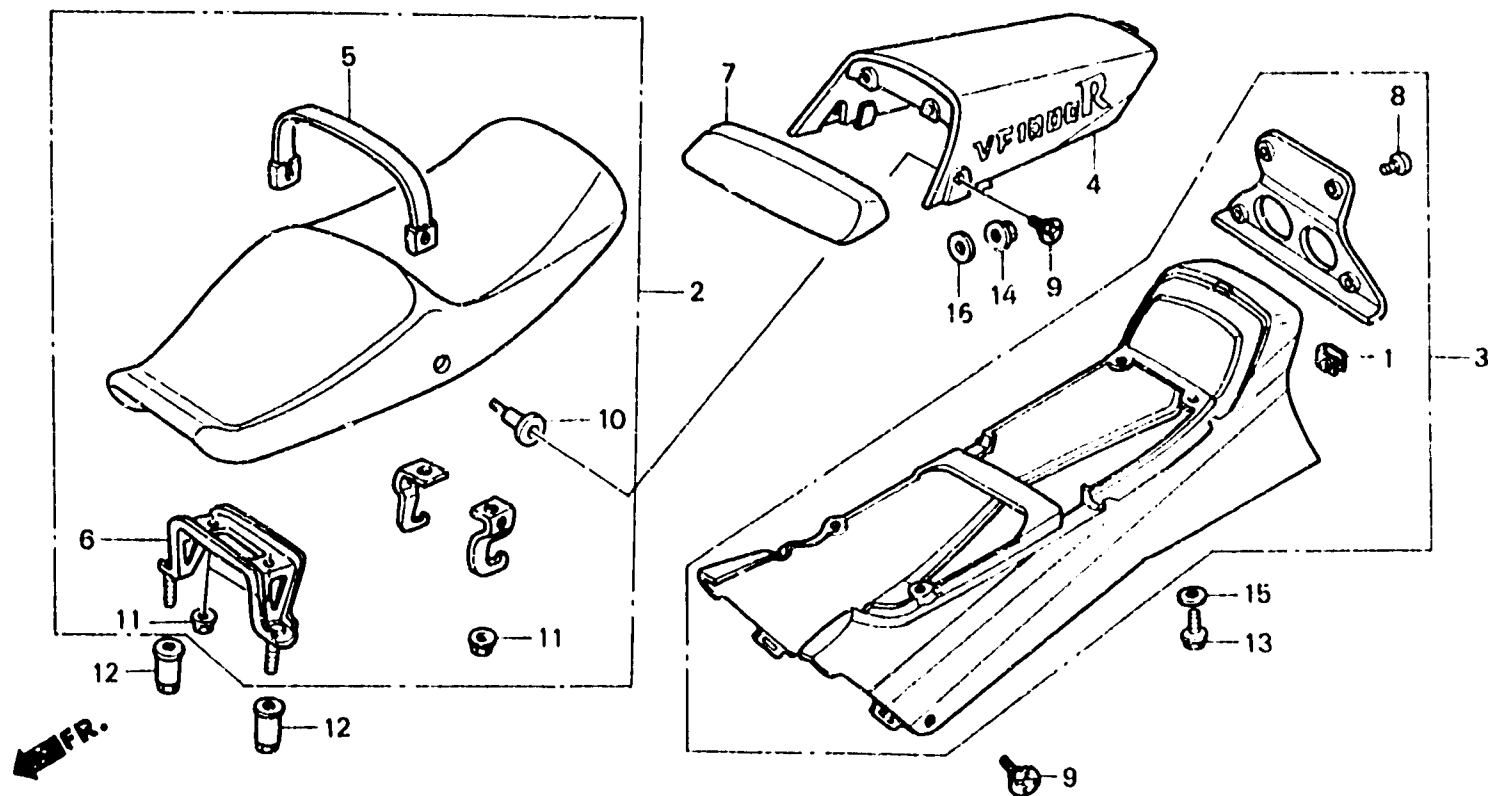

**M 5**

**F-16**

Seat-Rear cowl

Siege-Auvent arriere

Sitz-Hintere Verkleidung

Asiento-Cubretablero trasera

BMJ4-35

Item d'entretien	T.D.R.	N° de réf.	N° de pièce	Description	N° de requis VF100CR			N° de série	Code de zone
					E	F	G		
		15	94103-05000	RONDELLE PLATE, 5MM.....	6	6	6		
		16	94103-06800	RONDELLE PLATE, 6MM.....	2	-	-		