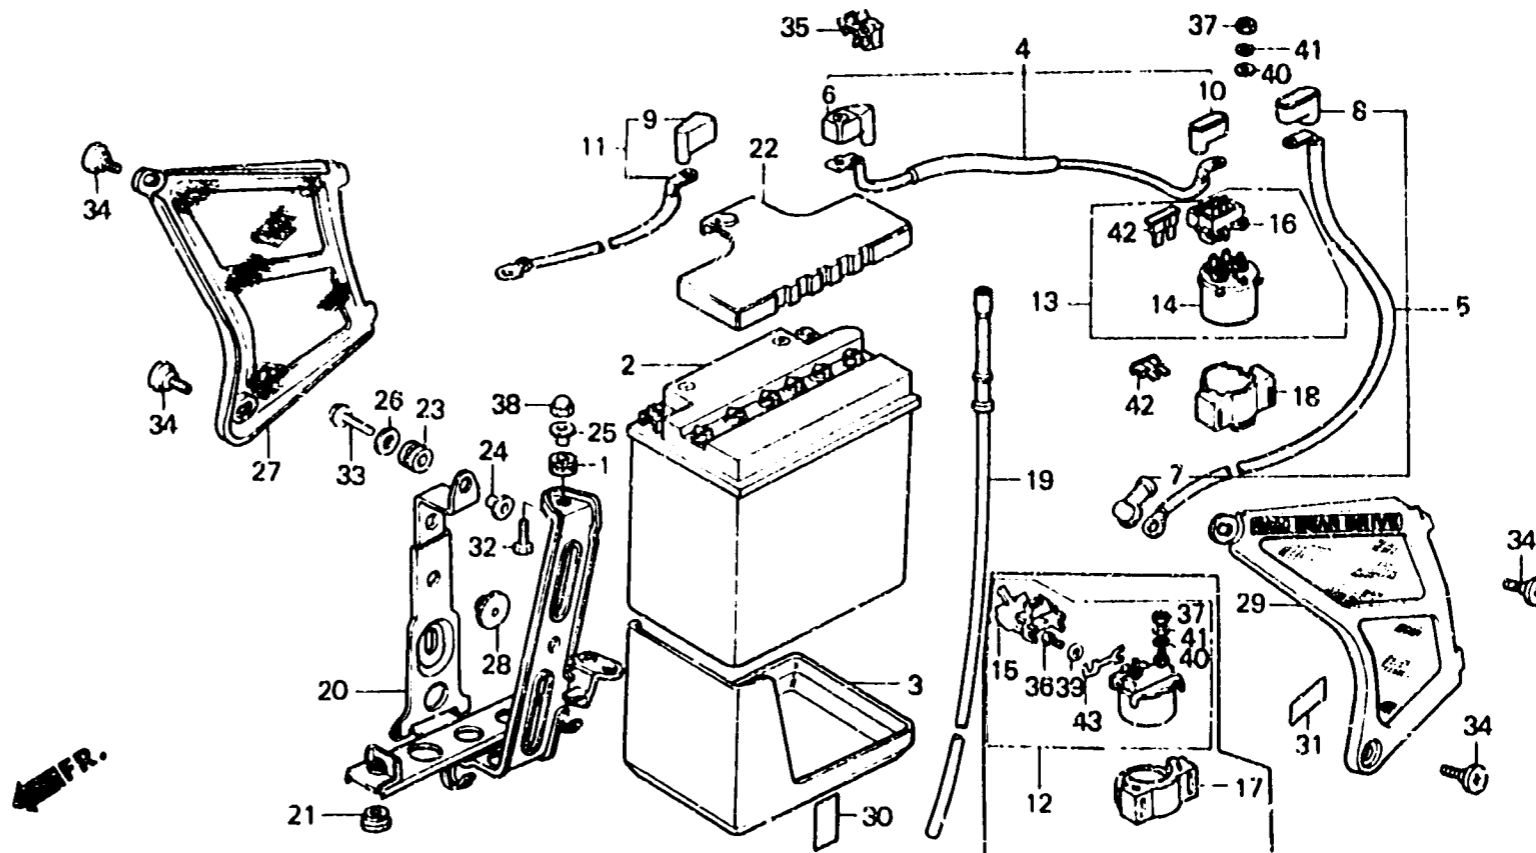

F-17

Side cover • Battery

Couvercle latéral • Batterie

Seitendeckel • Batterie

Cubierta lateral • Bateria

BMJ4-360

| Item d'entretien | T.D.R. | N° de réf. | N° de pièce | Description | N° de roquis | | | N° de série | Code de zone |
|--|--------|------------|---------------|--|--------------|---|---|-------------|--------------|
| | | | | | V | F | G | | |
| BATTERIE..... | 0.3 | 1 | 17245-107-010 | CAOUTCHOUC DE MONTAGE DE BOITIER DE FILTRE A AIR | 1 | 1 | 1 | | |
| .ENS. INTERRUPTEUR MAGNETIQUE DEMARREUR | | 2 | 31500-MB6-601 | BATTERIE (12V 16AH YUASA)..... | 1 | 1 | 1 | | |
| .BOITIER COMP. BATTERIE | | 3 | 31521-MB6-000 | AMORTISSEUR DE BATTERIE..... | 1 | - | - | | |
| .CABLE DE DEMARREUR DE BATTERIE | 0.2 | | 31521-MB6-630 | AMORTISSEUR DE BATTERIE..... | - | 1 | 1 | | |
| .CABLE-MASSE DE BATTERIE | | 4 | 32401-MB6-000 | CABLE DE DEMARREUR DE BATTERIE | 1 | - | - | | |
| CABLE DE MOTEUR DE DEMARRAGE.. | 0.6 | | 32401-MB6-630 | CABLE DE BATTERIE DE DEMARREUR | - | 1 | - | | |
| | | | 32401-MJ4-870 | CABLE DE BATTERIE DE DEMARREUR | - | - | 1 | | |
| | | 5 | 32402-MB6-000 | CABLE DE MOTEUR DE DEMARRAGE.. | 1 | 1 | - | | |
| | | | 32402-MJ4-870 | CABLE DE MOTEUR DE DEMARRAGE.. | - | - | 1 | | |
| | | 6 | 32411-MB6-000 | PROTECTION COSSE BATTERIE..... | 1 | - | - | | |
| | | | 32411-MB6-630 | PROTECTION COSSE BATTERIE..... | - | - | 1 | | |
| | | 7 | 32411-253-000 | COUVERCLE DE COSSE DE MOTEUR DEMARRAGE | 1 | 1 | 1 | | |
| | | 8 | 32412-MB0-000 | COUVERCLE DE COSSE INTERRUPTEUR MAGNETIQUE | 1 | 1 | - | | |