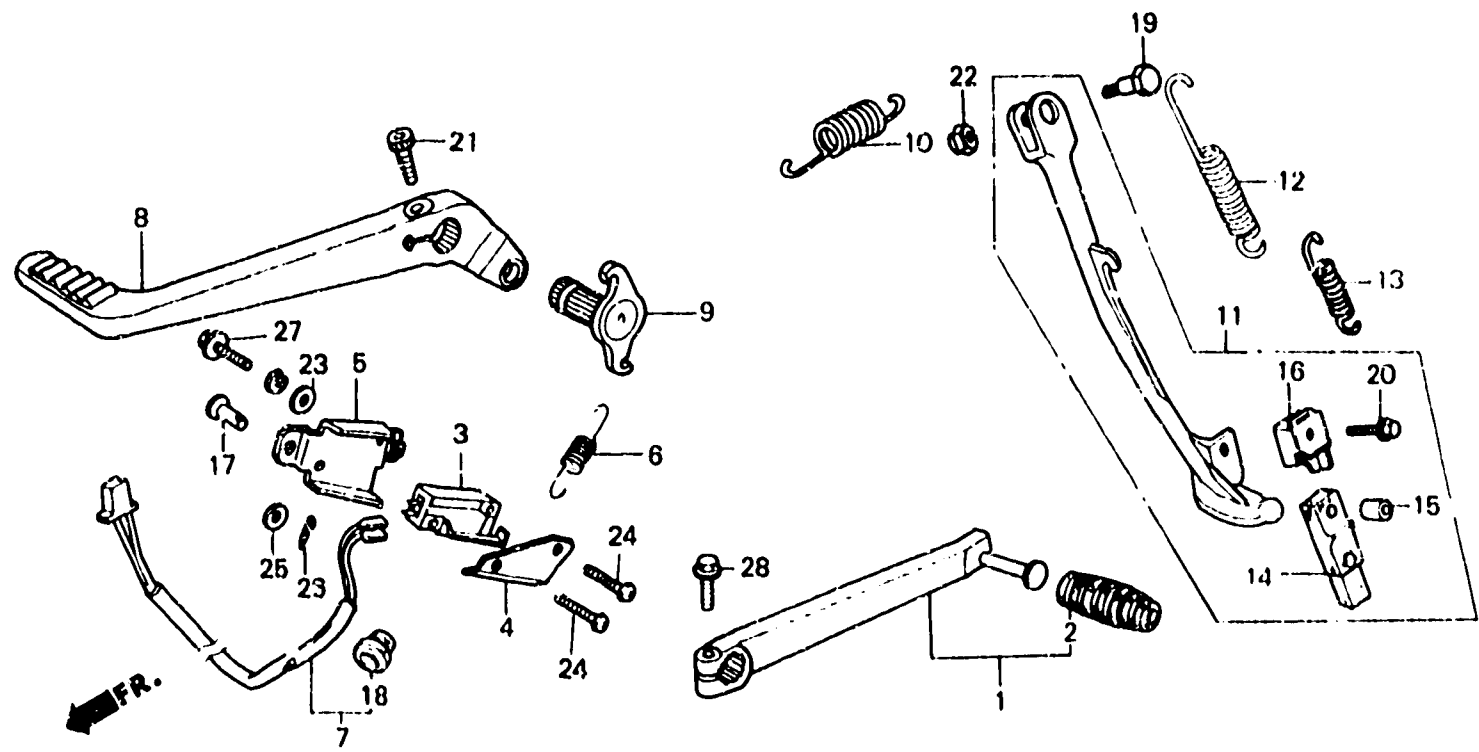

**N 8**

**F - 21**

Brake pedal.  
Change pedal.Stand

Pédale de frein.  
Pédale de changement.  
Bequille  
Bremspedal.  
Schaltpedal.Ständer

Pedal de freno.  
Pedal de cambio.  
Estante

BMJ4-40

Item d'entretien	T.D.R.	N°de. réf.	N°de pièce	Description	N°de requis			N°de série	Code de zone
					E	F	G		
ENS. PÉDALE DE SÉLECTEUR.....	0.1	1	24700-MJ4-000	ENS. PÉDALE DE SÉLECTEUR.....	1	1	1		
.RESSORT DE BEQUILLE LATÉRALE		2	24705-KE8-000	CAOUTCHOUC DE PÉDALE					
.CAOUTCHOUC DE BEQUILLE				CHANGEMENT	1	1	1		
ENS. INTERRUPTEUR DE FEU STOP.	0.4	3	35350-MJ4-159	ENS. INTERRUPTEUR DE FEU STOP					
AR.				AR.	1	-	-		
.PÉDALE COMP. FREIN AR.			35350-MJ4-670	ENS. INTERRUPTEUR DE FEU STOP					
.BROCHE COMP. PÉDALE DE FREIN				AR.	-	1	1		
AR.		4	35351-MJ4-159	COUVERCLE D'INTERRUPTEUR					
ENS. BARRE DE BEQUILLE.....	0.3			D'ARRET AR.	1	1	1	-----	AR,FI,H,IT,ND,SD,SW
LATÉRALE		5	35356-MJ4-000	SUPPORT D'INTERRUPTEUR STOP...	1	1	1		
		6	36537-MJ4-000	RESSORT D'INTERRUPTEUR STOP...	1	1	1		
		7	38111-MJ4-000	FIL AUXILIAIRE D'INTERRUPTEUR					
				D'ARRET	1	-	-		
			38111-MJ4-670	FIL AUXILIAIRE D'INTERRUPTEUR					
				D'ARRET AR.	-	1	1		