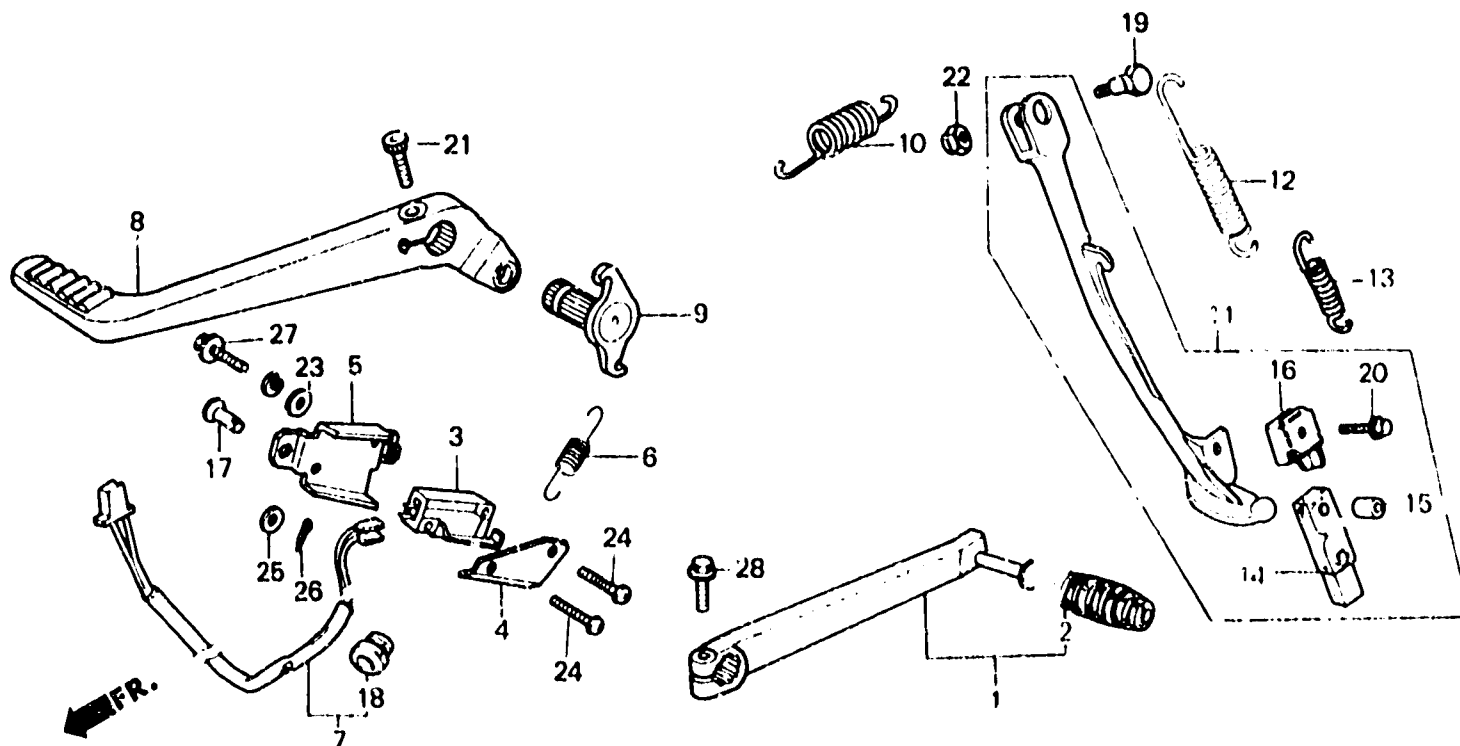

N 9

F - 21

Brake pedal.
Change pedal.Stand

Pédale de frein.
Pédale de changement.
Bequille
Bremspedal.
Schaltpedal.Ständer

Pedal de freno.
Pedal de cambio.
Estante

BMJ4-40

Item d'entretien	T.D.R.	N°do. réf.	N°de pièce	Description	N°de requis			N°de série	Code de zone
					VF100R				
					E	F	G		
		8	46500-MJ4-000	PEDALE COMP. FREIN AR.....	1	1	1		
		9	46501-MJ4-000	BROCHE COMP. PEDALE DE FREIN AR.	1	1	1		
		10	46514-MJ4-000	RESSORT DE PEDALE DE FREIN....	1	1	1		
		11	50540-MJ4-000	ENS. BARRE DE BEQUILLE LATERALE	1	1	1		
		12	50541-MB0-000	RESSORT DE BEQUILLE LATERALE..	1	1	1		
		13	50542-MB0-611	RESSORT AUXILIAIRE DE BEQUILLE LATERALE	1	1	1	-----	6
		14	50548-356-700	CAOUTCHOUC DE BEQUILLE.....	1	1	1		
		15	50549-356-700	COLLIER DE FIXATION DE CAOUTCHOUC DE BEQUILLE	1	1	1		
		16	50574-MB0-000	SUPPORT DE CAOUTCHOUC DE BEQUILLE LATERALE	1	1	1		
		17	50616-MJ4-000	GOUPILLE DE FIXATION DE SUPPORT D'INTERRUPTEUR ARRET	1	1	1		