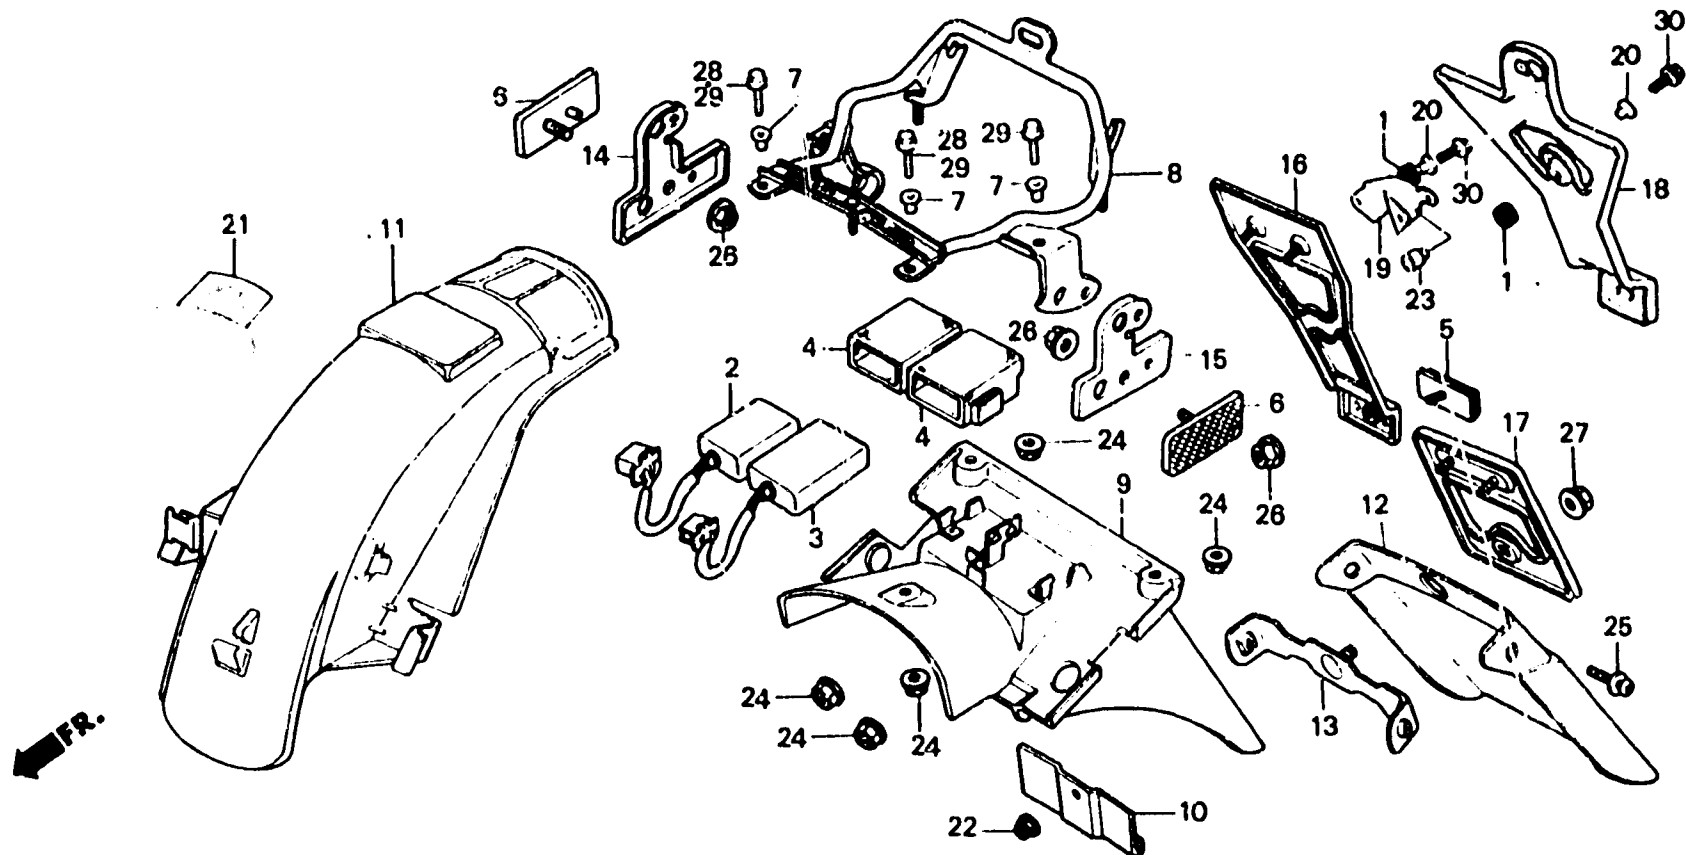

2-C 9

F-25

Rear fender-Spark unit

Garde-boue arrière.  
Unité de étincelle

Hinterer Kotflügel.  
Zündeinheit

Parafango trasero.  
Unidad de chispas

BMJ4-44C

Item d'entretien	T.D.R.	N° de réf.	N° de pièce	Description	N° de requis			N° de série	Code de zone
					E	F	G		
			77310-MJ4-670	APPUI D'AUVENT DE CIEGE.....	-	1	-	-	CM
			77310-MJ4-700	APPUI D'AUVENT DE SIEGE.....	-	1	1	-	E,ED,F,G,H,IT,ND,SP,SW
		9	80100-MJ4-000	GARDE-BOUE A AR.....	1	-	-	-	AR,E,ED,F,H,IT,SP,U
			80100-MJ4-610	GARDE-BOUE A AR.....	1	-	-	-	FI,G,ND,SD,SW
			80100-MJ4-670	GARDE-BOUE A AR.....	-	1	1	-	CM,E,ED,F,H,IT,SP
			80100-MJ4-680	GARDE-BOUE A AR.....	-	1	1	-	G,ND,SW
		10	80101-MJ4-670	PIECE DE GARDE-BOUE AR.....	-	1	1	-	CM,E,ED,F,H,IT,SP
			11 80105-MJ4-000	GARDE-BOUE B AR.....	1	1	1	-	-
			12 80121-MJ4-610	BAVETTE DE GARDE-BOUE AR.....	1	1	1	-	G
			80121-MJ4-750	BAVETTE DE GARDE-BOUE AR.....	1	1	1	-	FI,ND,SD,SW
			13 80122-MJ4-610	PLAQUE DE FIXATION DE BAVETTE.	1	1	1	-	FI,G,ND,SD,SW
			14 84111-MJ4-760	BASE DE CATAPHOTE AR. D.....	1	1	-	-	AR,CM
			15 84121-MJ4-760	BASE DE CATAPHOTE AR. G.....	1	1	-	-	AR,CM
			16 84701-MJ4-000	SUPPORT DE PLAQUE DF NUMERO...	1	-	-	-	AR,E,ED,F,H,IT,SP,U