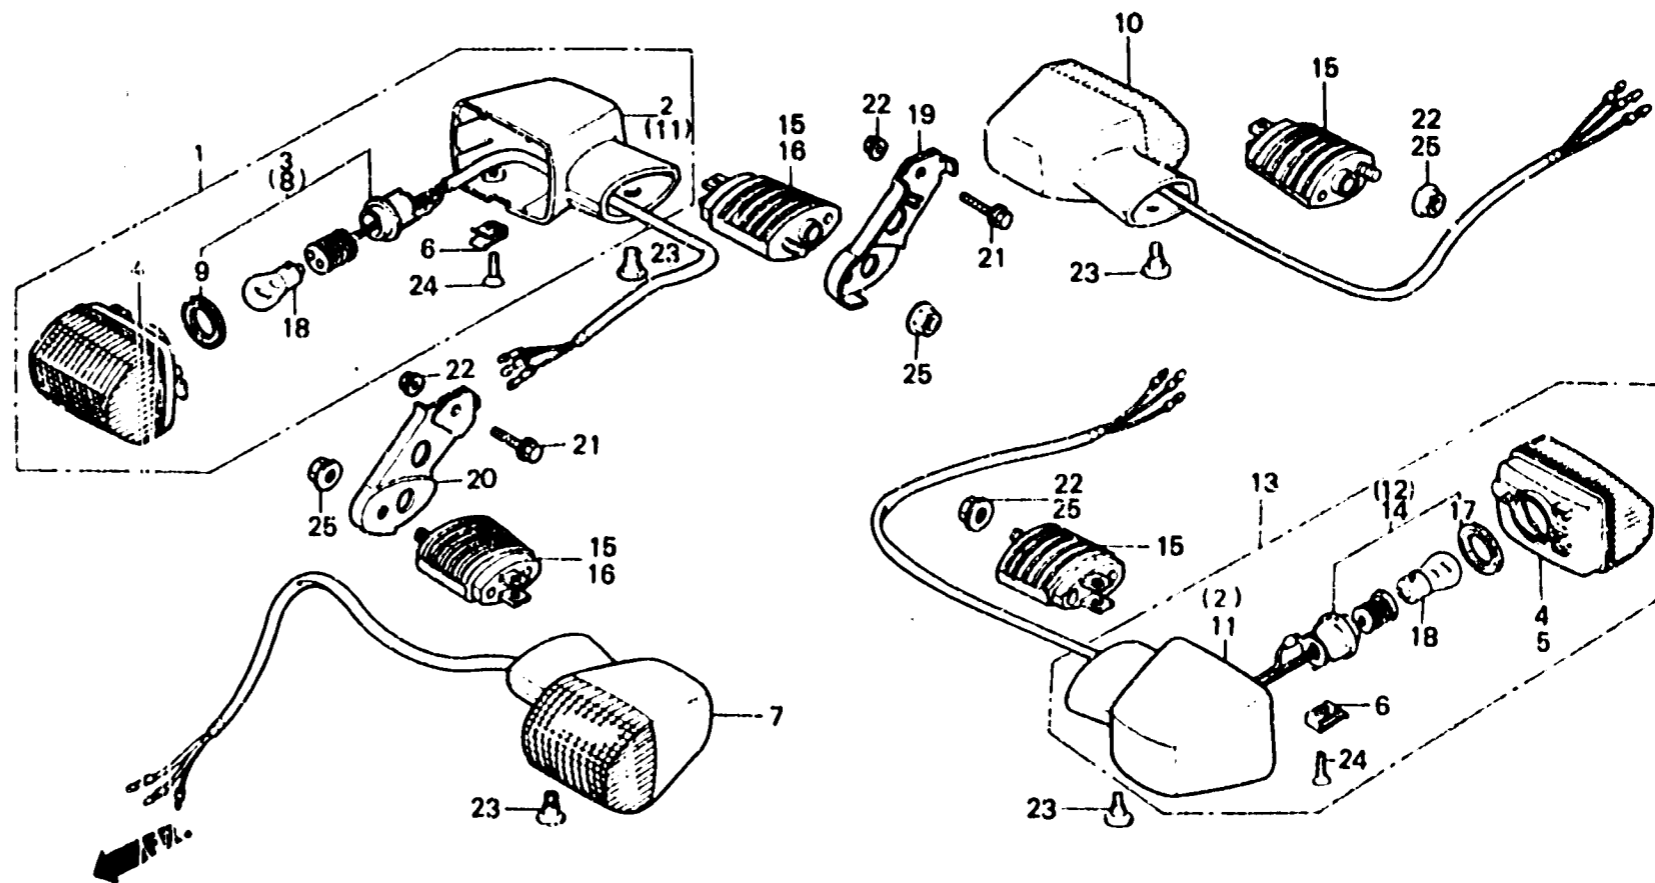

2-C13

F-26

Winker

Clignotant

Blinker

Luz intermitente

BMJ4-45A

Item d'entretien	T.D.R.	N° de réf.	N° de pièce	Description	N° de requis			N° de série	Code de zone
					YFIHER				
					E	F	G		
5		33406-MB2-601		LENTILLE COMP. CLIGNOTANT.....	2	2	2	-----	AR,E,ED,F,FI,G,H,IT,ND,SD SP,SW
		33406-MB2-671		LENTILLE COMP. CLIGNOTANT.....	-	2	-	-----	CM
6		33407-MB2-003		ECROU SPECIAL.....	4	4	4	-----	
7		33450-MB6-003		ENS. CLIGNOTANT AV. G. (12V/23W)	1	-	-	-----	U
		33450-MB6-601		ENS. CLIGNOTANT AV. G. (12V/21W)	1	1	1	-----	AR,E,ED,F,FI,G,H,IT,ND,SD SP,SW
		33450-MB6-671		ENS. CLIGNOTANT AV. G. (12V23/8W)	-	1	-	-----	CM
8		33455-MB6-003		DOUILLE COMP. CLIGNOTANT G....	1	1	1	-----	AR,E,ED,F,FI,G,H,IT,ND,SD SP,SW,U