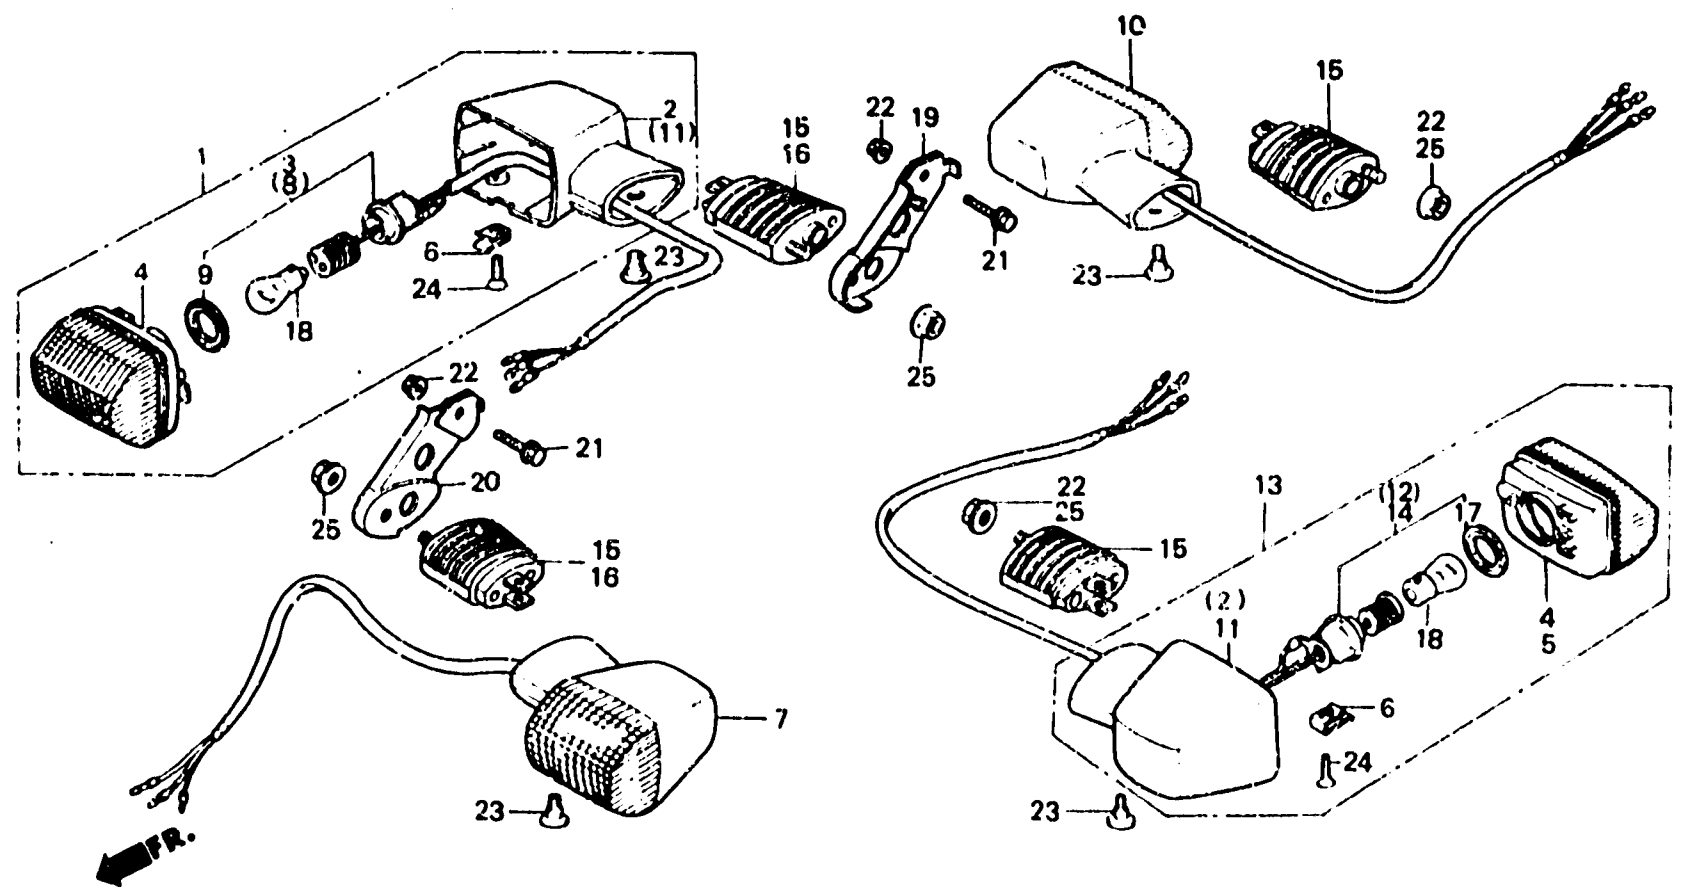

**2-C14**

**F-26**

Winker  
Clignotant  
Blinker  
Luz intermitente

BMJ4-45A

Item d'entretien	T.D.R.	N° de réf.	N° de pièce	Description	N° de requis			N° de série	Code de zone
					E	F	G		
			33455-MB6-670	DOUILLE COMP. CLIGNOTANT G....	-	1	-	-----	CM
		9	33518-MJ2-003	JOINT D'ETANCHEITE.....	2	-	-	-----	
			33707-MJ0-003	JOINT D'ETANCHEITE.....	-	2	2	-----	
		10	33600-MJ4-601	ENS. CLIGNOTANT, AR. D. (12V/21W)	1	-	-	-----	AR, E, ED, F, FI, G, H, IT, ND, SD SP, SW
			33600-MJ4-651	ENS. CLIGNOTANT, AR. D. (12V/23W)	1	-	-	-----	U
			33600-MB6-601	ENS. CLIGNOTANT, AR. D. (12V/21W)	-	1	1	-----	E, ED, F, G, H, IT, ND, SP, SW
			33600-MB6-671	ENS. CLIGNOTANT, AR. D. (12V23/8W)	-	1	-	-----	CM
		11	33601-MB6-003	BASE DE CLIGNOTANT G. (NH1)...	2	2	2	-----	
		12	33605-MJ4-601	DOUILLE COMP. CLIGNOTANT D....	1	-	-	-----	