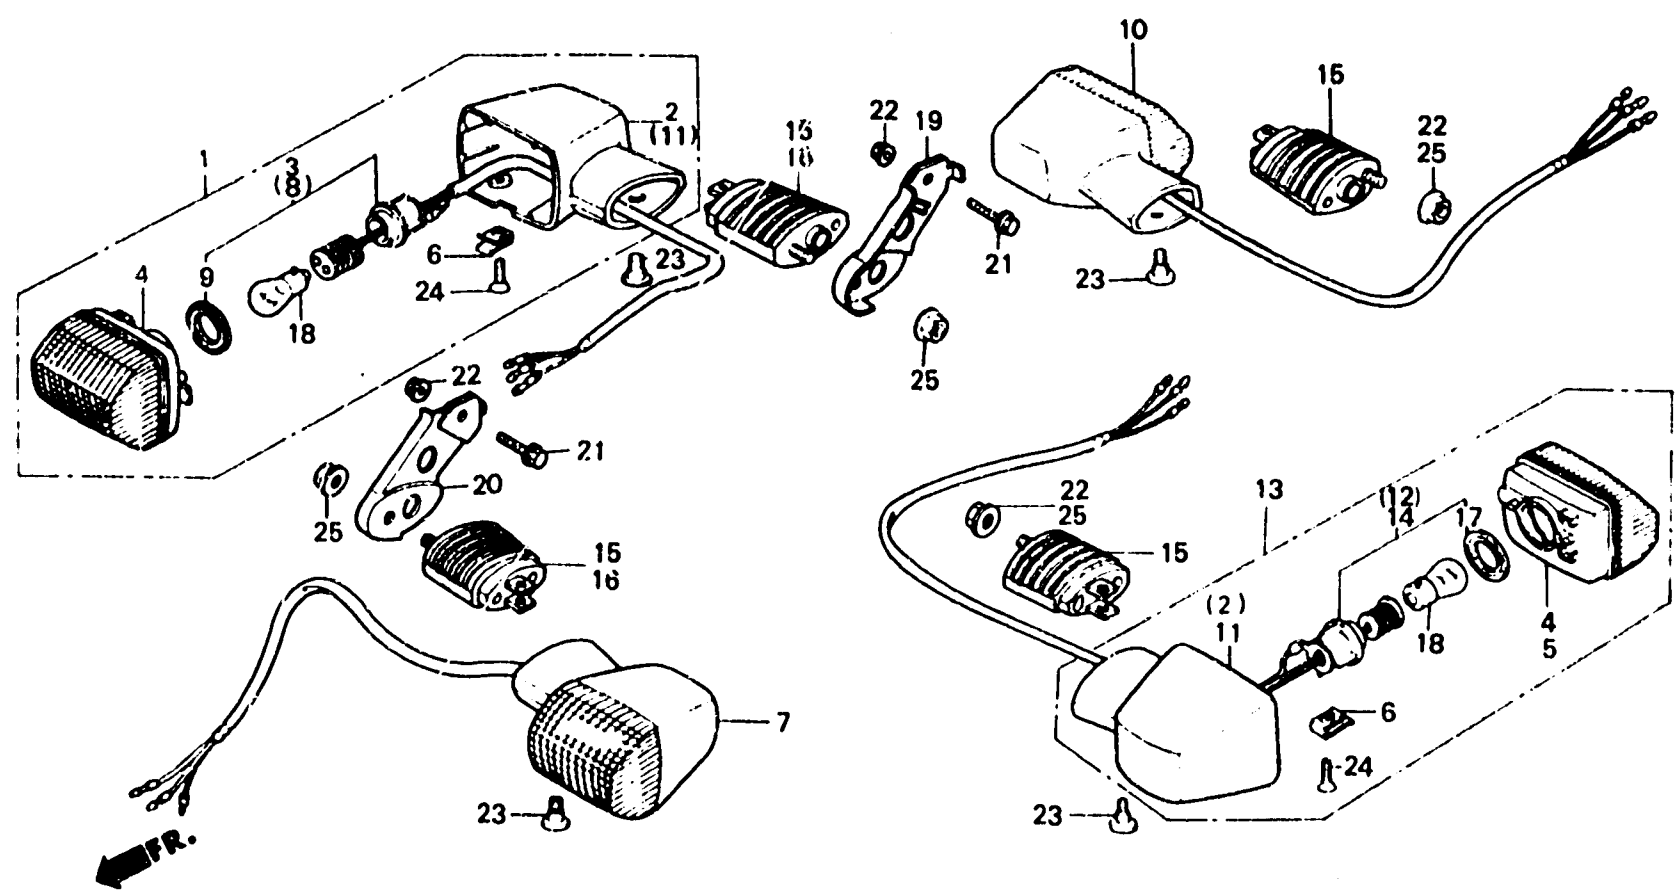

**2-C15**

**F-26**

Winker  
Clignotant  
Blinker  
Luz intermitente

GMJ4-45A

Item d'entretien	T.D.R.	N° de réf.	N° de pièce	Description	N° de requis			N° de série	Code de zone
					E	F	G		
			33605-MB6-003	DOUILLE COMP. CLIGNOTANT D....	-	1	1		
		13	33650-MJ4-601	ENS. CLIGNOTANT, AR. G. (12V/21W)	1	-	-	-----	AR,E,ED,F,FI,G,H,IT,ND,SD SP,SW
			33650-MJ4-651	ENS. CLIGNOTANT, AR. G. (12V/23W)	1	-	-	-----	U
			3365U-MB6-671	ENS. CLIGNOTANT, AR. G. (12V23/8W)	-	1	-	-----	CM
			33650-MB6-601	ENS. CLIGNOTANT, AR. G. (12V/21W)	-	1	1	-----	E,ED,F,G,H,IT,ND,SP,SW
		14	33655-MJ4-601	DOUILLE COMP. CLIGNOTANT G....	1	-	-		
			33655-MB6-003	DOUILLE COMP. CLIGNOTANT G....	-	1	1		
		15	33691-MB2-003	APPUJ DE CLIGNOTANT.....	4	4	4	-----	AR,CM,E,ED,F,G,IT,SP,SW,U
					2	-	2	-----	FI,H,SD
					2	-	4	-----	ND