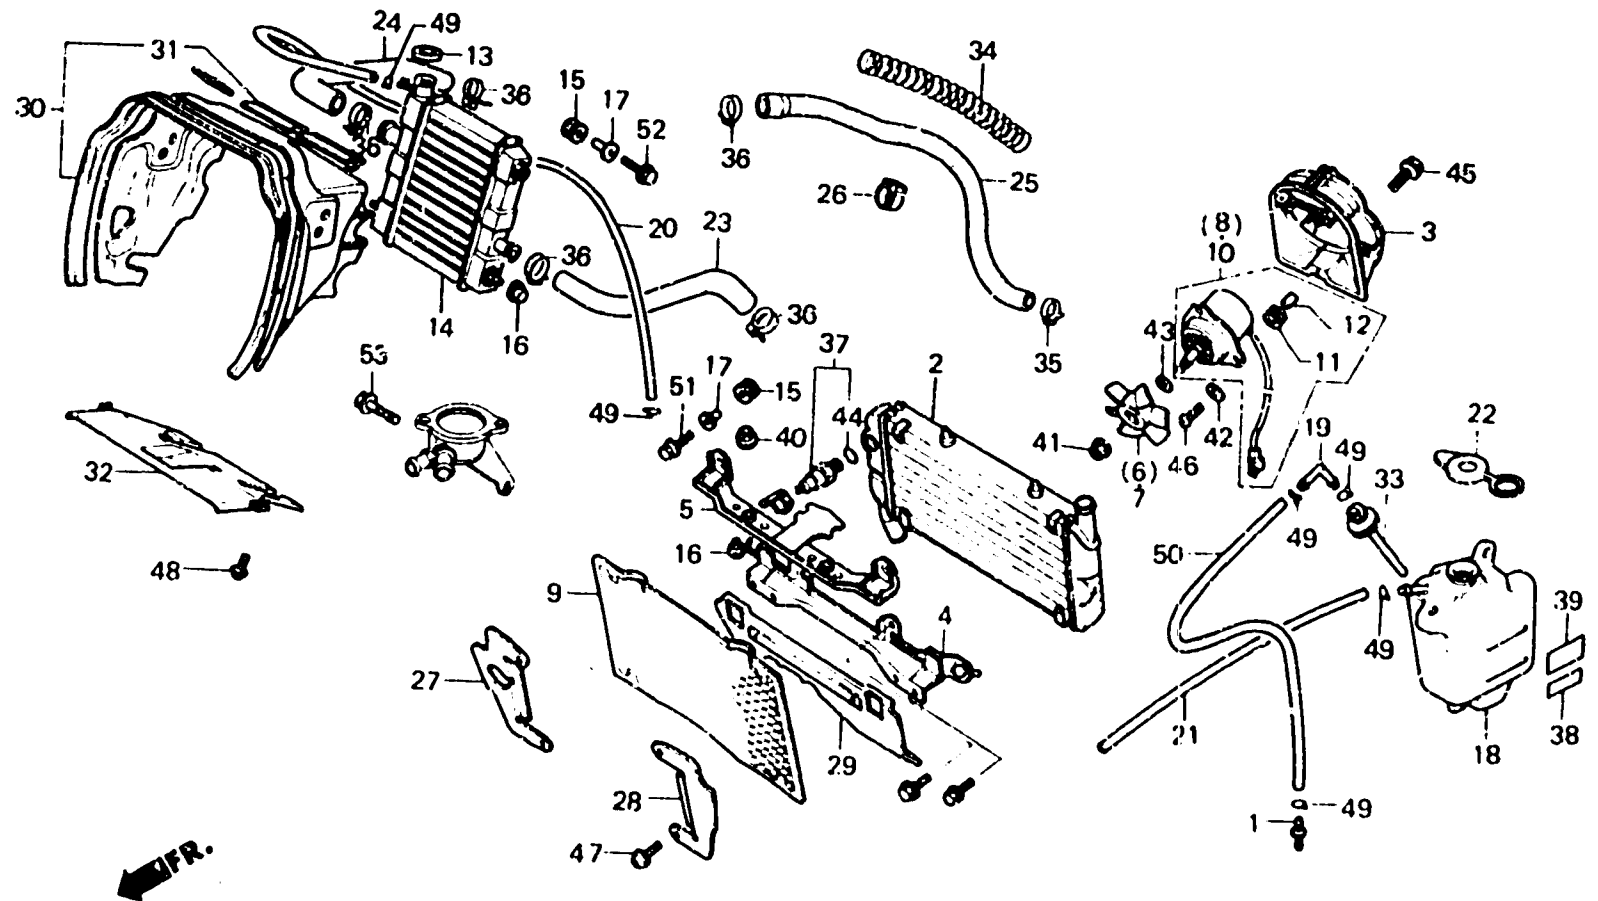

2-E 3

F-29-1

Radiator
(VF1000RF.RG)

Radiateur
(VF1000RF.RG)

Kühler
(VF1000RF.RG)

Radiator
(VF1000RF.RG)

RMJ4-53H

Item d'entretien	T.D.R.	N°de réf.	N°de pièce	Description	N°de requis			N°de série	Code de zone
					VF1000RF				
					E	F	G		
		36	19516-MB6-000	AGRAFE DE FLEXIBLE D'EAU.....	-	5	5		
		37	37760-MB2-901	ENS. THERMO-INTERRUPTEUR.....	-	1	1		
		38	87507-MB4-670	ETIQUETTE DE RESERVOIR DE RESERVE	-	1	1	-----	CM,E,ED,G,H,IT,ND,SP,SW
			87507-431-620	ETIQUETTE DE RESERVOIR DE RESERVE (FRANCAIS)	-	1	1	-----	CM,F
		* 39	87508-MJ4-670	ETIQUETTE D'AVERTISSEMENT RADIATEUR	-	1	1	-----	CM,E,ED,G,H,IT,ND,SP,SW
		* 39	87508-415-620	ETIQUETTE D'AVERTISSEMENT RADIATEUR (FRANCAIS)	-	-	1	-----	F
		40	90311-GC3-000	ECROU-RONDELLE, 6MM.....	-	6	6		
		41	90311-MB6-003	ECROU DENTE, 5MM.....	-	2	2		
		42	90501-MB6-003	RONDELLE SPECIALE.....	-	6	6		
		43	90511-MB6-003	RONDELLE PLATE, 7MM.....	-	2	2		
		44	91307-611-000	JOINT TORIQUE, 13.5X1.4.....	-	1	1		
		45	93493-06010-07	RONDELLE A BOULON, 6X10.....	-	2	2		

1989.07.10

E

2-E3