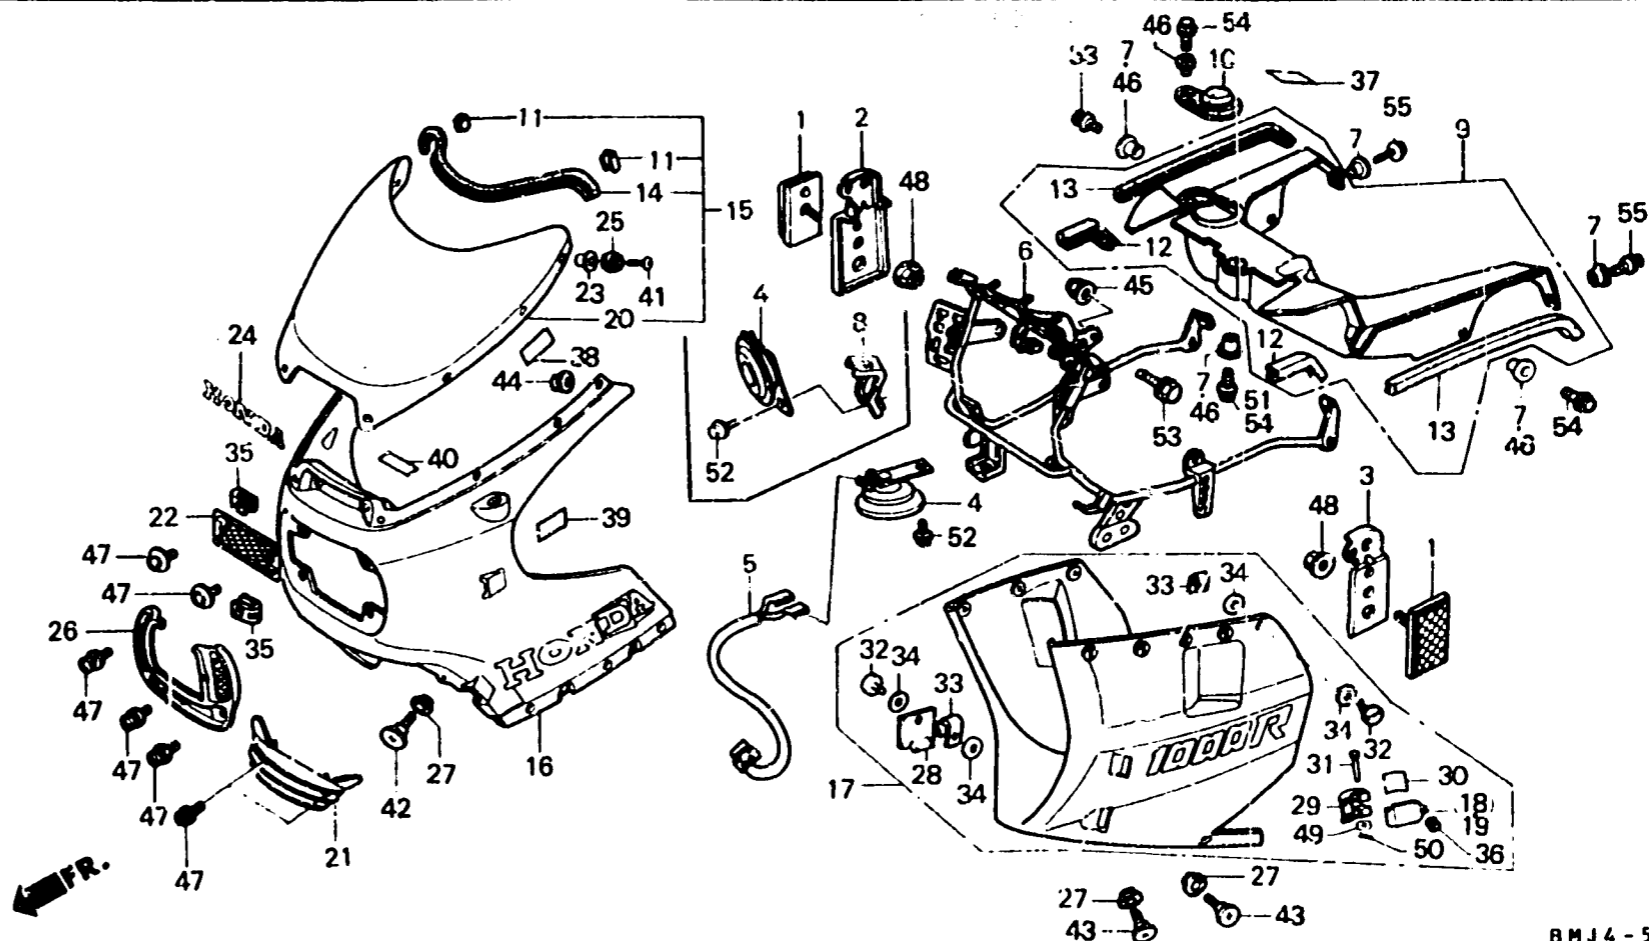

2-F 3

F-32

Cowl

Auvent

Haubenverkleidung

Cubretablero

BMJ4-51A

Item d'entretien	T.D.R.	N° de réf.	N° de pièce	Description	N° de requis			N° de série	Code de zone
					E	F	G		
AVERTISSEUR SONORE COMP.....	0.4	1	33741-MB2-671	CATAPHOTE AV.....	2	2	2	AR,CM,E,ED,H,IT,SP,SW,U	
.FIL AUXILIAIRE D'AVERTISSEUR SONORE		2	33751-MJ4-000	BASE DE REFLECTEUR AV. D.....	-	-	2	ND	
.PARE-BRISE		3	33752-MJ4-000	BASE DE REFLECTEUR AV. G.....	1	1	1	AR,CM,E,ED,H,IT,SP,SW,U	
APPUI DE PROFILAGE.....	1.2	4	38110-MB2-621	AVERTISSEUR COMP. HAUT.....	-	-	1	ND	
CONDUITE DE RADIATEUR.....	0.9	5	38110-MJ4-651	AVERTISSEUR COMP. HAUT.....	1	-	-	AR,E,ED,F,FI,G,H,IT,ND,SD	
AUXILIAIRE			38110-MJ4-601	AVERTISSEUR COMP. HAUT.....	-	1	1	SP,SW	
JEU DE PROFILAGE SUPERIEUR....	0.6		38112-MJ4-000	FIL AUXILIAIRE D'AVERTISSEUR SONORE	1	1	1	U	
JEU DE PROFILAGE INFERIEUR....	0.2	6	61311-MJ4-000	APPUI DE PROFILAGE.....	1	-	-	AR,E,ED,F,G,H,SP,U	
GARNITURE DE PHARE.....	0.1		61311-MJ4-730	APPUI DE PROFILAGE.....	1	-	-	FI,IT,ND,SD,SW	
			61311-MJ4-670	APPUI DE PROFILAGE.....	-	1	-	CM	
			61311-MJ4-690	APPUI DE PROFILAGE.....	-	1	1	IT,ND,SW	
			61311-MJ4-700	APPUI DE PROFILAGE.....	-	1	1	E,ED,F,G,H,SP	