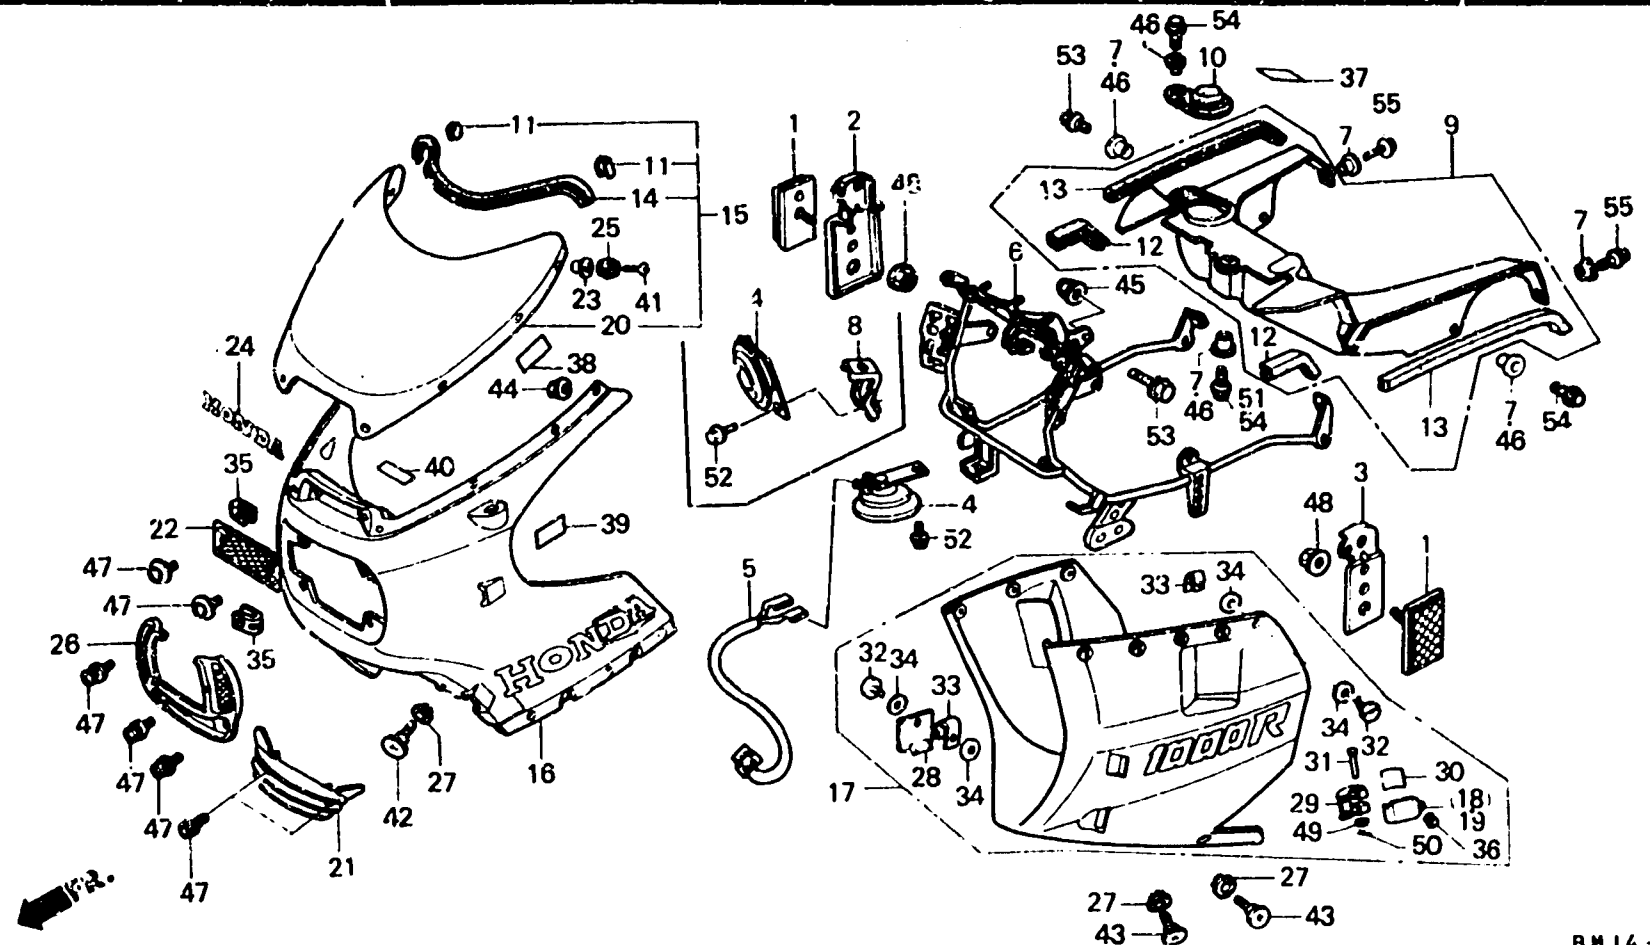

2-F 4

F-32

Cowl

Auvent

Haubenverkleidung

Cubrotablero

BMJ4-51A

Item d'entretien	T.D.R.	N° de réf.	N° de pièce	Description	N° de requis			N° de série	Code de zone
					YF1111R	E	F		
		7	61315-MJ4-000	COLLIER DE CONDUITE DE RADIATEUR	2	5	5		
		8	61503-MJ4-000	SUPPORT D'AVERTISSEUR (SUB)...	1	1	1	-----	IT
		9	64100-MJ4-000	CONDUITE DE RADIATEUR					
			64100-MJ4-670	AUXILIAIRE	1	-	-		
			64100-MJ4-670	CONDUITE DE RADIATEUR					
			64100-MJ4-670	AUXILIAIRE	-	1	1		
		10	64101-MJ4-000	CHAPEAU DE RADIATEUR					
			64101-MJ4-000	AUXILIAIRE	1	1	1		
		11	64102-MA3-720	AGRAFE DE MOULURE DE PARE-BRISE	2	2	2		
		12	64103-MJ4-000	CAOUTCHOUC DE JOINT AR. INTERIEUR D'AUVENT	2	2	2		
		13	64104-MJ4-000	CAOUTCHOUC B DE CONDUITE AUXILIAIRE DE RADIATEUR	2	2	2		
		14	64105-MJ4-000	MOULURE DE PARE-BRISE.....	1	1	1		
		15	64150-MJ4-000	ENS. PARE-BRISE.....	-	1	1		