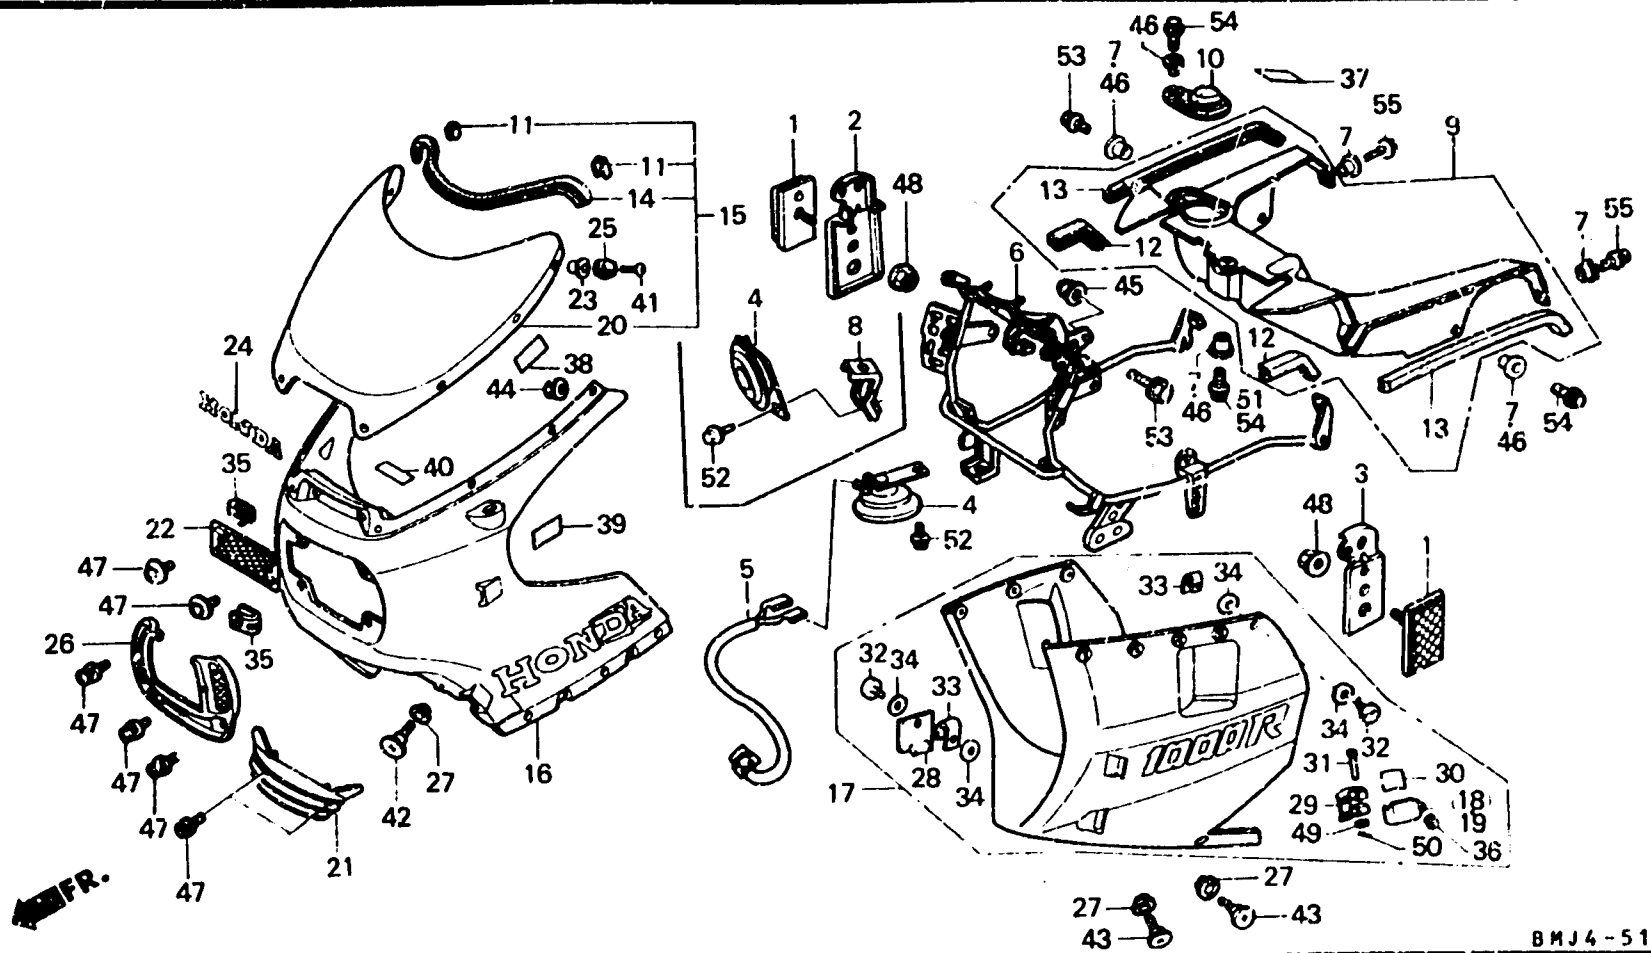

2-F 7

F-32

Cowl

Auvent

Haubenverkleidung

Cubretablero

BMJ4-51A

Item d'entretien	T.D.R.	N° de réf.	N° de pièce	Description	N° de requis			N° de série	Code de zone
					VF1000R	E	F		
		21	64201-MJ4-000	CALANGRE DE PROFILAGE SUPERIEUR	1	1	1	-----	AR,E,ED,F,G,H,SP,U
		22	64202-MJ4-000	MAILLE DE PROFILAGE.....	1	-	-	-----	
			64202-MJ4-670	MAILLE DE PROFILAGE.....	-	1	1	-----	
		23	64205-KE8-700	COLLIER DE FIXATION DE PARE-BRISE	8	-	-	-----	
		24	64206-MJ4-300	MARQUE DE PARE-BRISE AV.....	1	1	1	-----	
		25	64212-MB6-000	CAOUTCHOUC A DE PARE-BRISE.....	-	8	8	-----	
		26	64220-MJ4-670	GARNITURE DE PHARE.....	1	1	-	-----	CM,FI,IT,ND,SO,SW
		*	64220-MJ4-930	GARNITURE DE PHARE.....	-	-	1	-----	IT,ND,SW
		27	64246-MJ4-670	CAOUTCHOUC DE MONTAGE DE PROFILAGE	-	6	6	-----	
		* 28	64250-MJ4-000ZE	COUVERCLE INFERIEUR DE PROFILAGE *TYPE2*	-	1	-	-----	CM
		* 28	64250-MJ4-000ZG	COUVERCLE INFERIEUR DE PROFILAGE *NH138*	-	1	-	-----	E,ED,G,IT,SP,SW

1989.07.10

E

2-F7