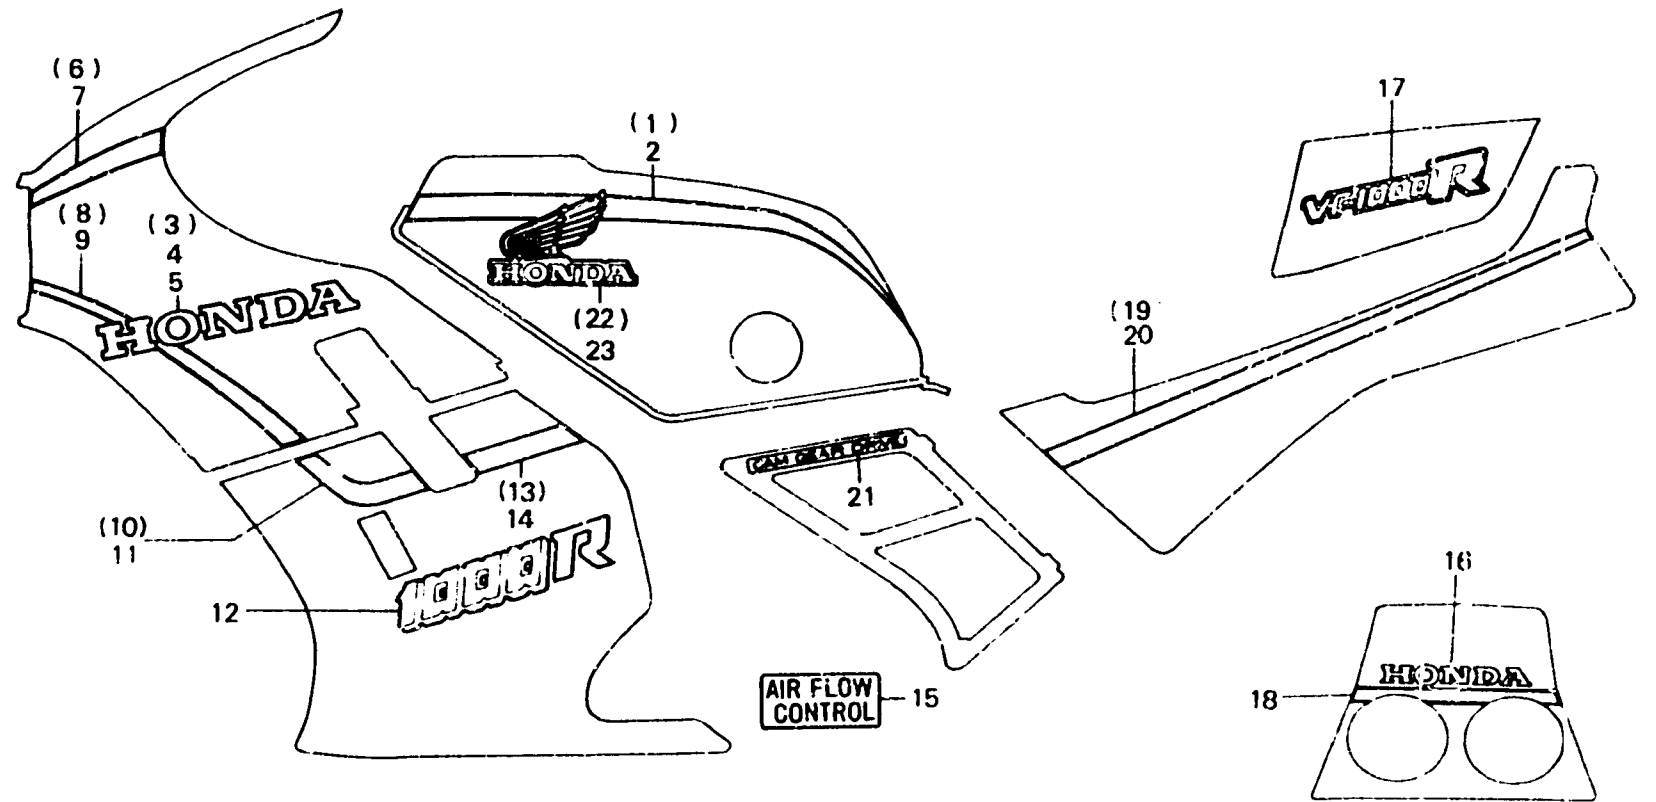

**2-F16**

**F-33-1**

Mark (VF1000RF)

Marque (VF1000RF)

Marke (VF1000RF)

Marca (VF1000RF)

BHJ4-56

Item d'entretien	T.D.R.	N° de réf.	N° de pièce	Description	N° de requis			N° de série	Code de zone
					VF1000R				
					E	F	G		
		18	77231-MJ4-700	RAYURE DE FEU AR. (A.M).....	-	1	-	-----	E,ED,G,IT,SP,SW
		19	77232-MJ4-700	RAYURE DE D. (A.M).....	-	1	-	-----	E,ED,C,IT,SP,SW
		20	77233-MJ4-700	RAYURE DE G. (A.M).....	-	1	-	-----	E,ED,G,SW
		21	83605-MJ4-300	ETIQUETTE DE COUVERCLE LATERAL	-	2	-		
		22	87123-MA3-300	MARQUE DE RESERVOIR D'ESSENCE					
			87123-MJ4-670	MARQUE DE RESERVOIR D'ESSENCE	D.	-	1	-----	E,ED,G,IT,SP,SW
					D.	-	1	-----	CM
		23	87124-MA3-300	MARQUE DE RESERVOIR D'ESSENCE	G.	-	1	-----	E,ED,G,IT,SP,SW
			87124-MJ4-670	MARQUE DE RESERVOIR D'ESSENCE	G.	-	1	-----	CM