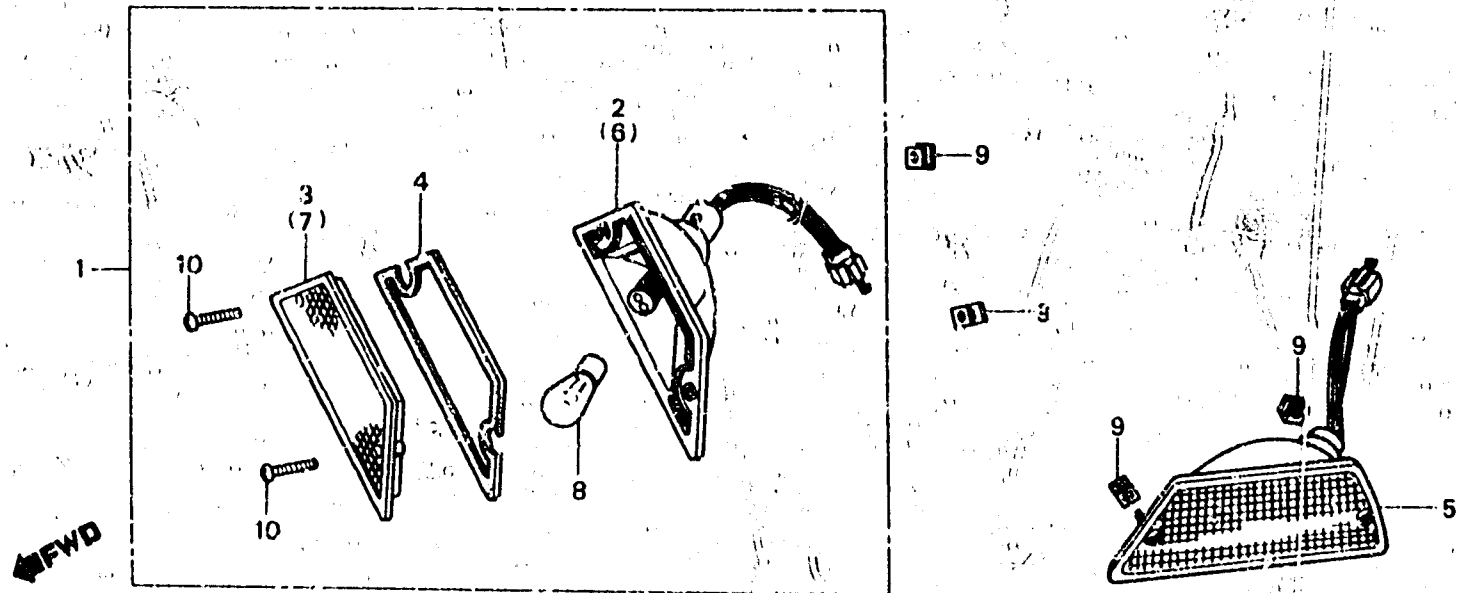

N 10

F-30

Winker

Clignotant

Blinker

Indicatore di direzione

BM69-69

Item d'entretien	T.D.R.	N° de réf.	N° de pièce	Description	N° de requis GL1200					N° de série	Code de zone
					Da	Pa	Ag	O.I	AH		
		8	34905-425-671	AMPOULE CLIGNOTANT (12V23/8W STANLEY)	--	2	2	--	2	CM
			34908-634-011	AMPOULE (12V21W) (STANLEY) (ECE)	2	--	2	2	2	E,ED,F,FI,G,IT,SD,SW
		8	68872-871-000	ECROU DE TABLEAU DE BORD	4	4	4	4	4		
		10	90192-377-671	VIS A TETE CYLINDRIQUE, 4X25	4	4	4	4	4		