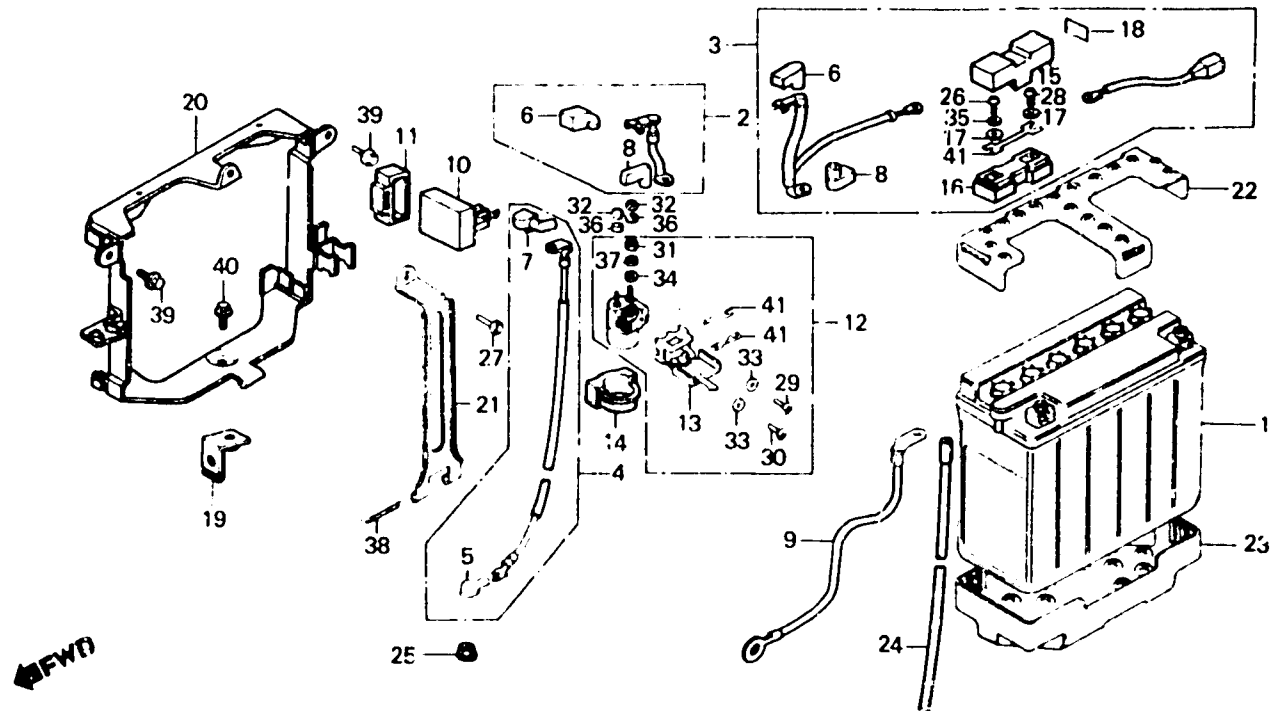

2-C4

F-32

Battery
 Batterie
 Batterie
 Batteria

BML8-37

Item d'entretien	T.D.R.	N° de réf.	N° de pièce	Description	N° de requis GL1200					N° de série	Code de zone
					Dg	Ig	Ag	DH	AH		
		41	98200-53000	FUSIBLE F (30A)	2	-	2	2	2	E,E ^D ,F,FI,IT,SD,SW CM,G
					-	2	2	2	4	