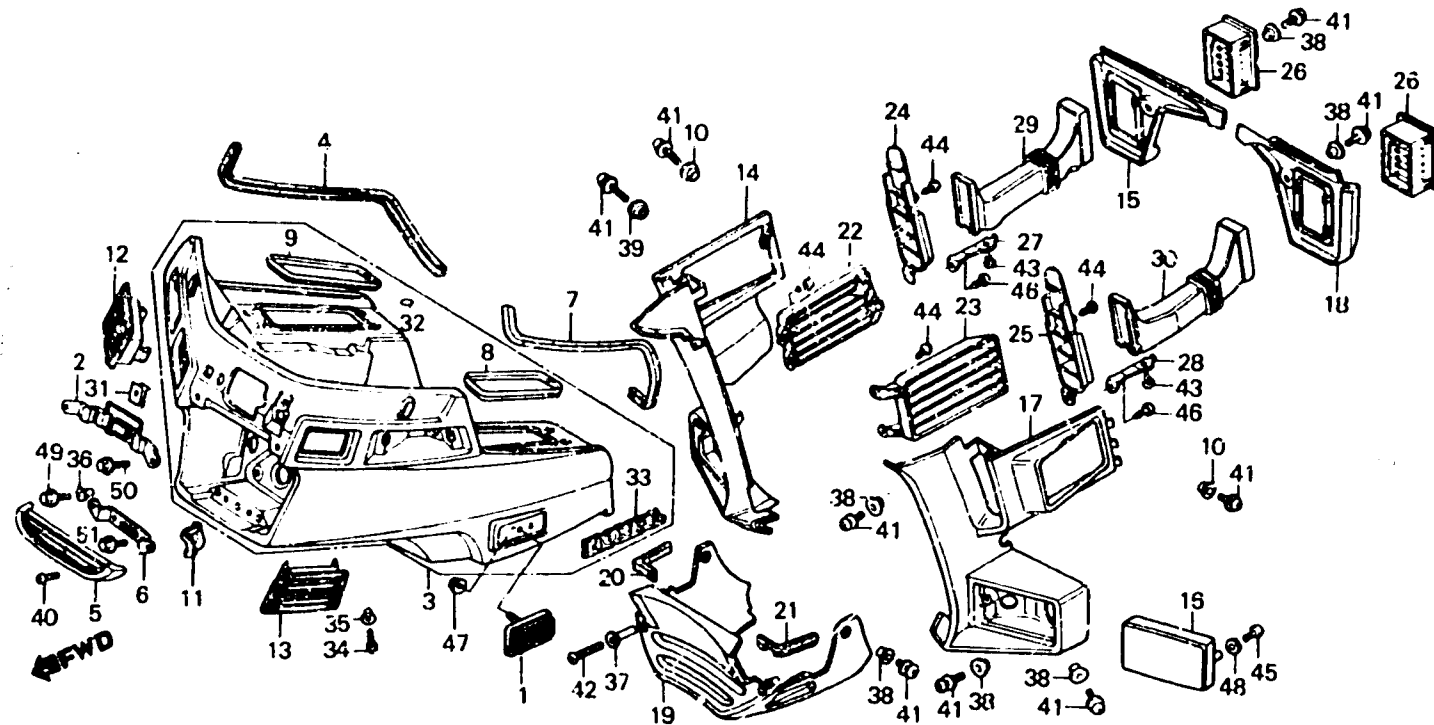

2-E8

F-38-1

Fairing
(GL1200AH-CM)

Profilage
(GL1200AH-CM)

Verkleidung
(GL1200AH-CM)

Carenatura
(GL1200AH-CM)

BML8-100

Item d'entretien	T.D.R.	N° de réf.	N° de pièce	Description	N° de requis GL1200					N° de série	Code de zone
					Dc	Ia	Ac	Du	Ah		
		19	84305-ML8-700ZA	AUVENT INFERIEUR *R-114C-U*	-	-	-	-	1	CM
			84305-ML8-700ZB	AUVENT INFERIEUR *NH-1-Z*	-	-	-	-	1	CM
			84305-ML8-700ZC	AUVENT INFERIEUR *NH-104M-U*	-	-	-	-	1	CM
		20	84308-ML8-700	CAOUTCHOUC D'AUVENT INFERIEUR							
				D.	-	-	-	-	1	CM
		21	84307-ML8-700	CAOUTCHOUC DE AUVENT							
				INFERIEUR G.	-	-	-	-	1	CM
		22	84312-MG9-950	OUIE LATERALE D'AUVENT							
				INFERIEUR D.	-	-	-	-	1	CM
		23	84313-MG9-950	OUIE LATERALE D'AUVENT							
				INFERIEUR G.	-	-	-	-	1	CM
		24	84314-MG9-950	ADMISSION D'AIR D'AUVENT							
				INFERIEUR D.	-	-	-	-	1	CM
		25	84315-MG9-950	ADMISSION D'AIR D'AUVENT							
				INFERIEUR G.	-	-	-	-	1	CM