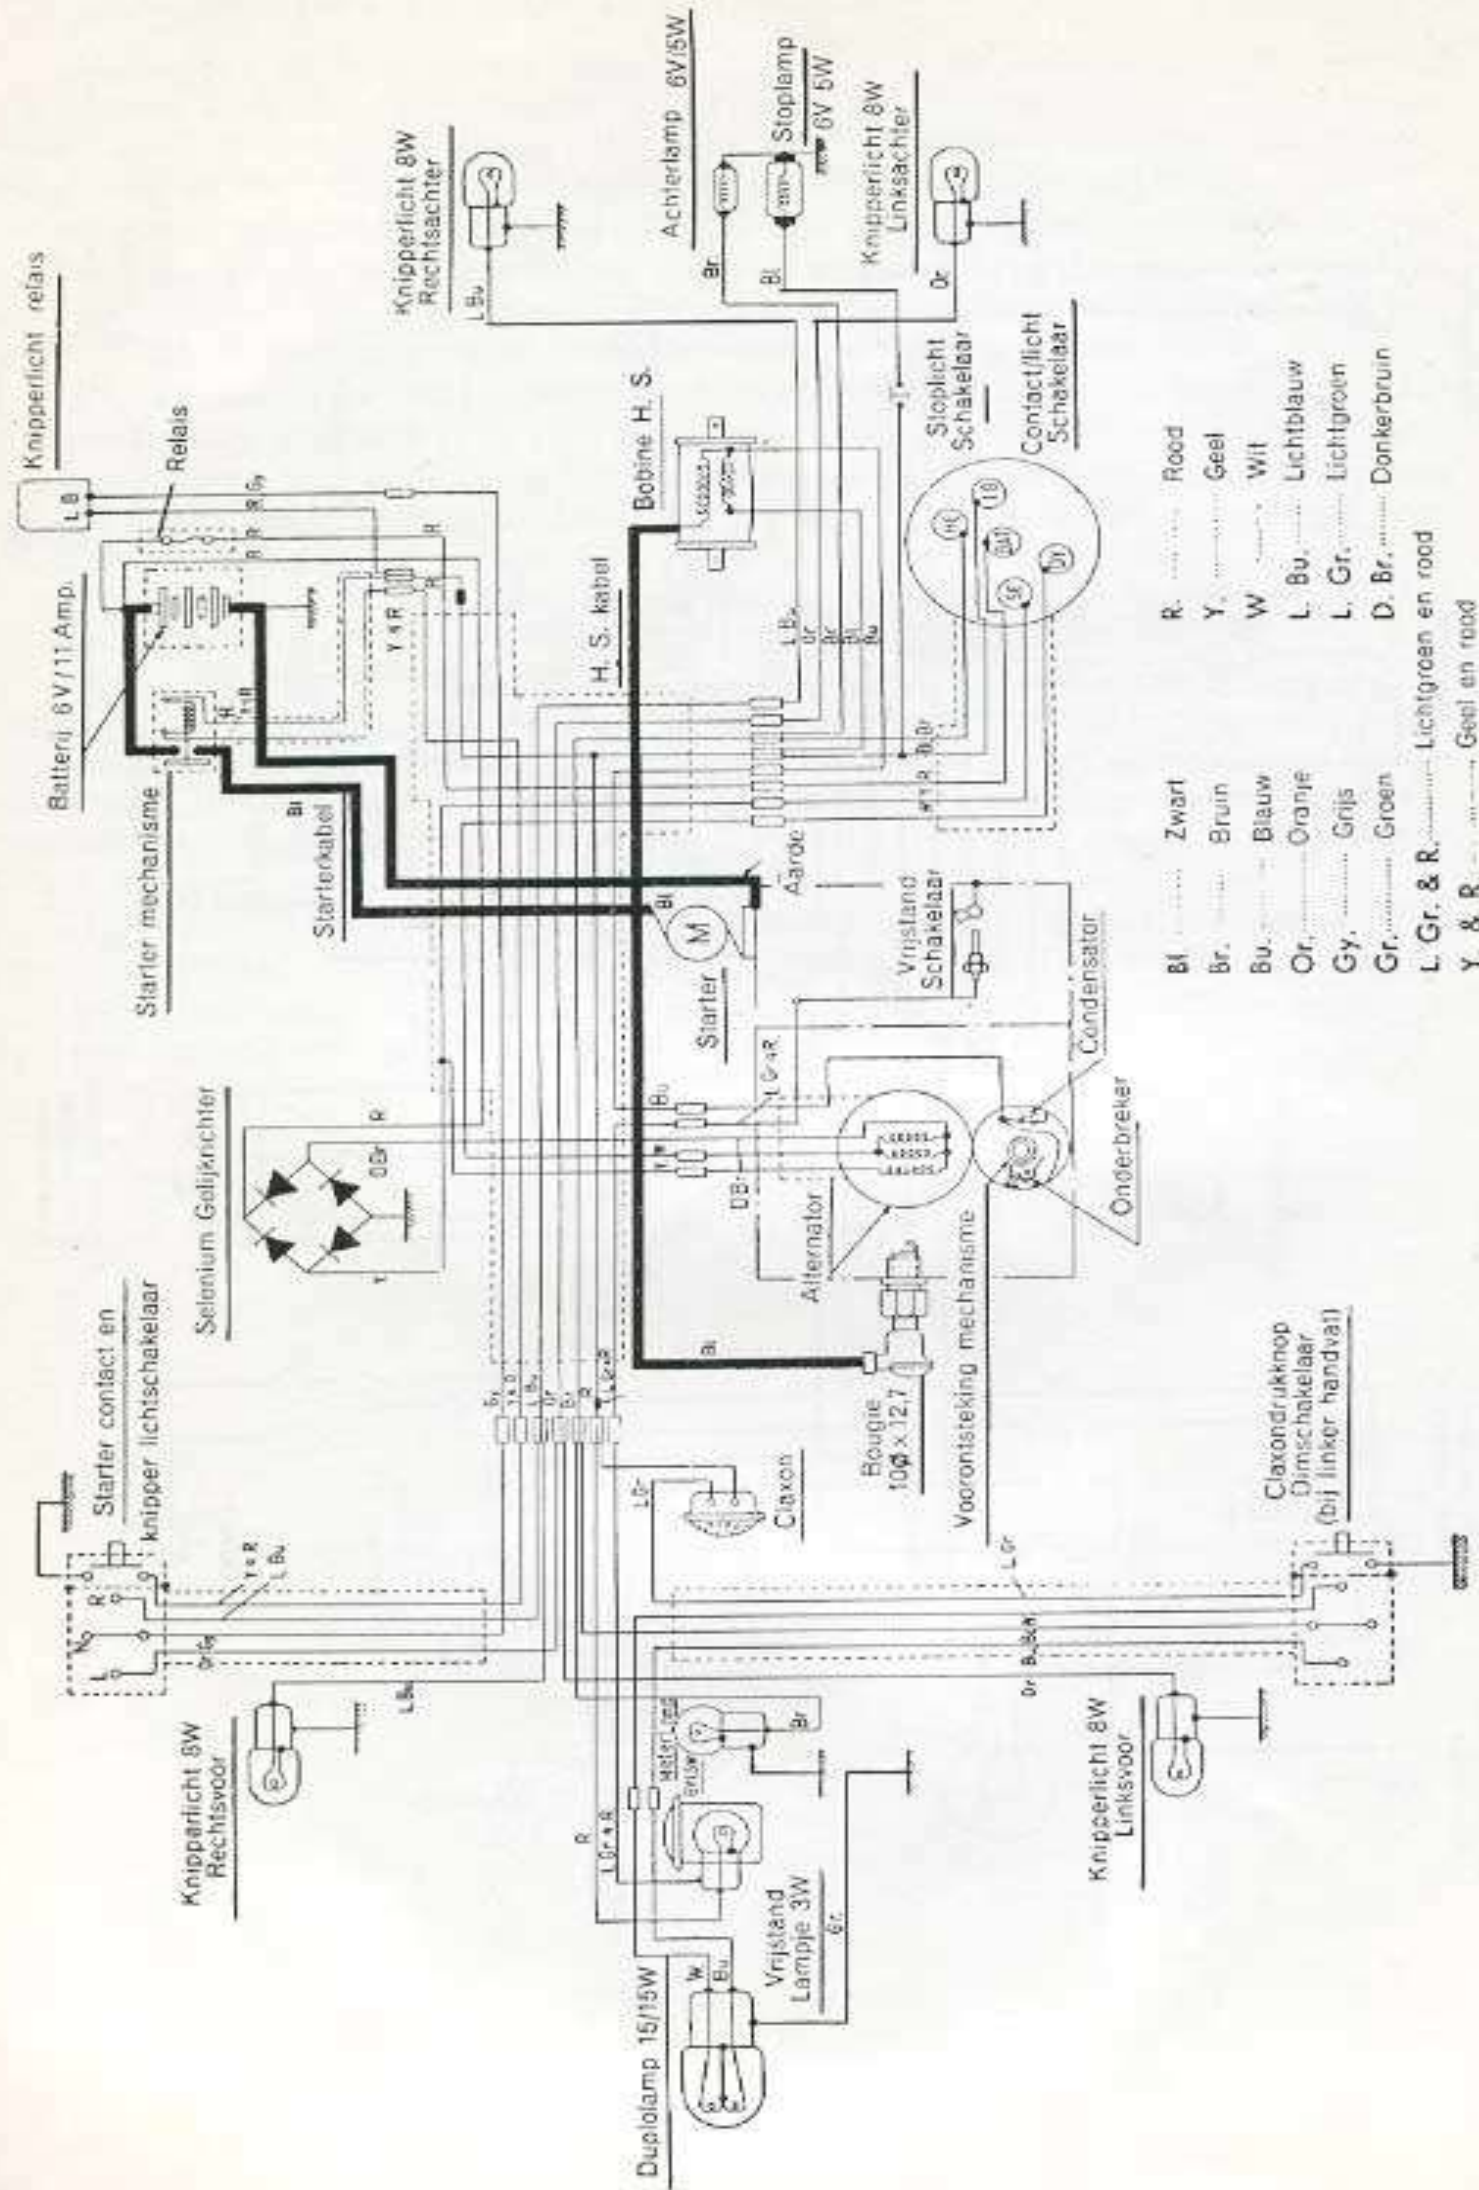

# SCHEMA VAN DE ELECTRISCHE GELEIDINGEN HONDA 50 C (102)

- |             |       |                    |       |       |
|-------------|-------|--------------------|-------|-------|
| Bl          | ..... | Zwart              | ..... | Rood  |
| Br          | ..... | Bruin              | ..... | Geel  |
| Bu          | ..... | Blauw              | ..... | Wit   |
| Or          | ..... | Oranje             | ..... | L. Bu |
| Gy          | ..... | Grijs              | ..... | L. Gr |
| Gr          | ..... | Groen              | ..... | D. Br |
| L. Gr. & R. | ..... | Lichtgroen en rood |       |       |
| Y. & R.     | ..... | Geel en rood       |       |       |