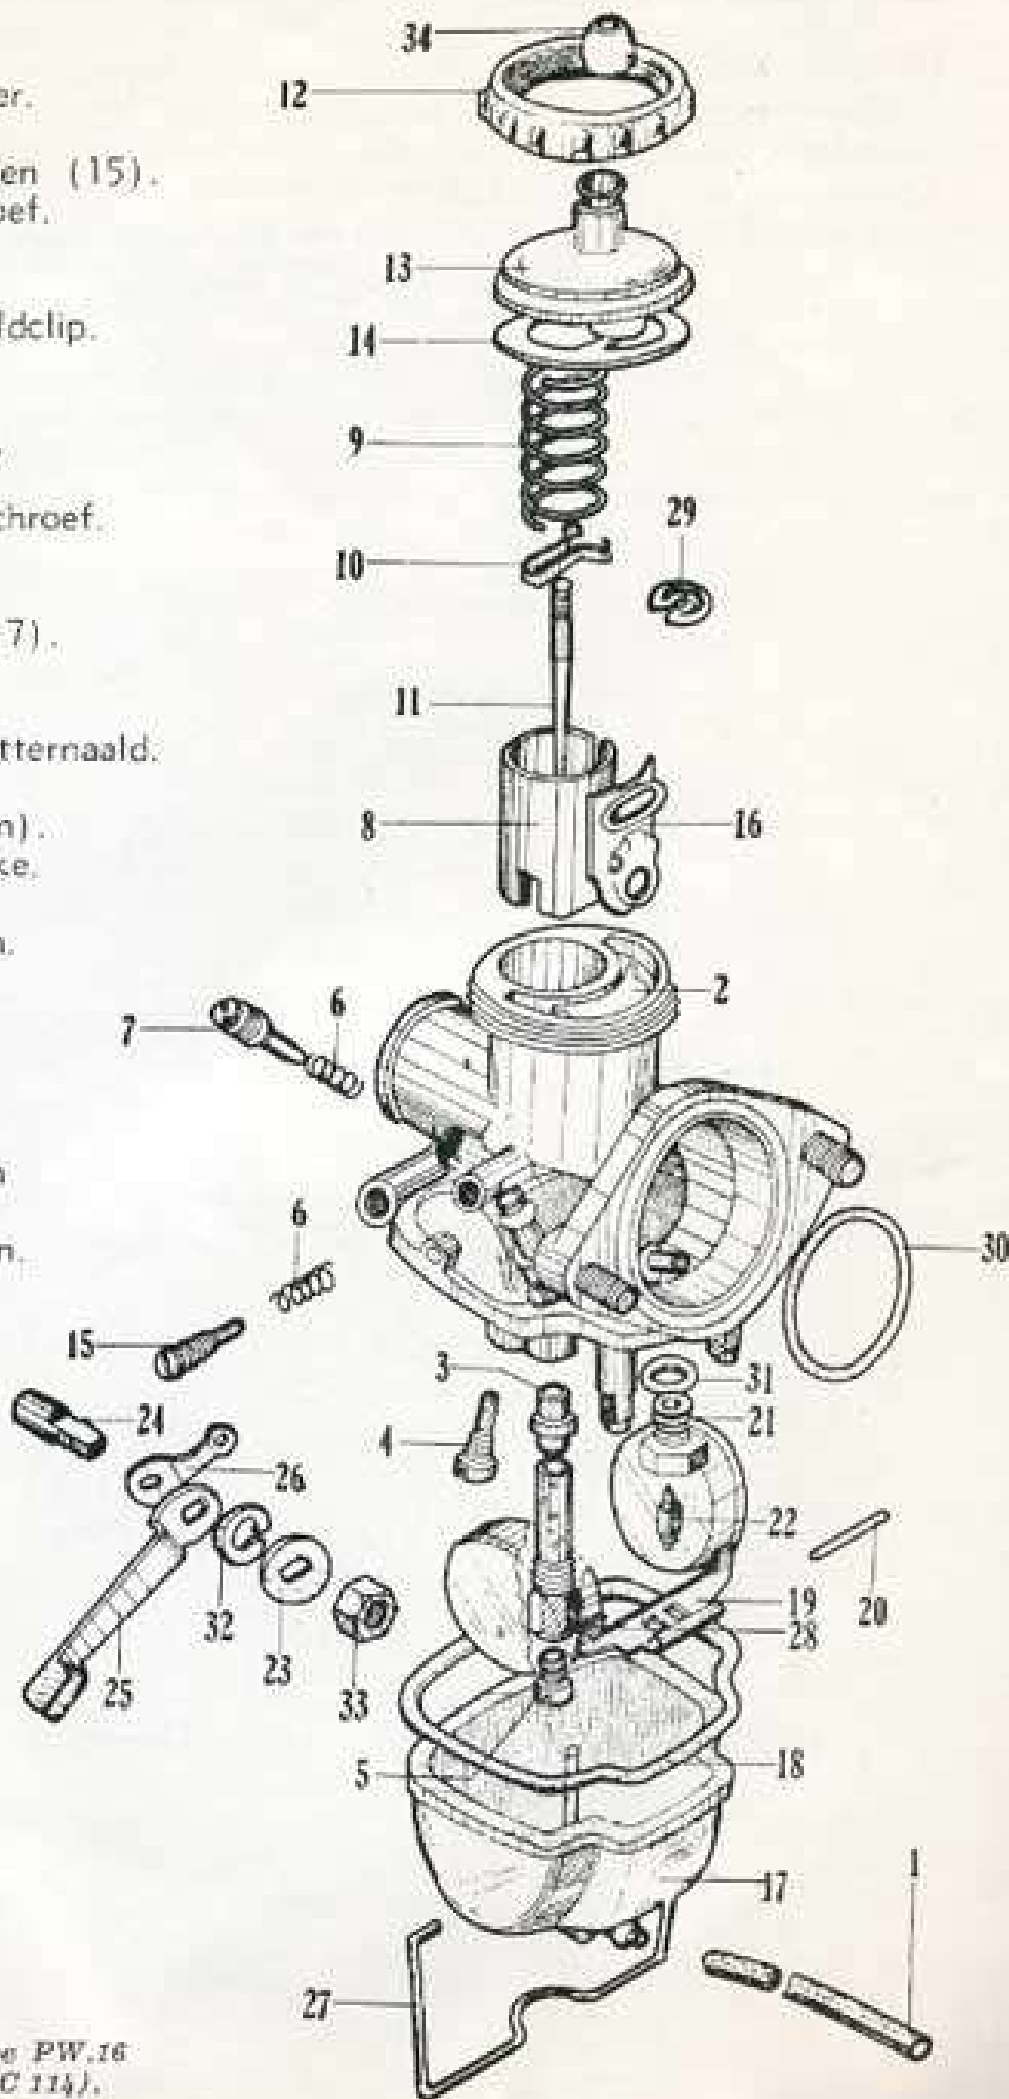

Onderdelen van de carburator
Keihin type PW. 16 :

- 1 Overlooppipje.
- 2 Mengkamer.
- 3 Naaldsproeier.
- 4 Stationairsproeier.
- 5 Hoofdsproeier.
- 6 Veer van (7) en (15).
- 7 Luchtafstelschroef.
- 8 Gasschuif.
- 9 Veer van (8).
- 10 W-vormige naaldclip.
- 11 Sproeiernaald.
- 12 Ringmoer.
- 13 Gasschuifdeksel.
- 14 Pakking.
- 15 Gasschuifregelschroef.
- 16 Chokeklep.
- 17 Vlotterkamer.
- 18 Pakking van (17).
- 18 Vlotter.
- 20 As van (19).
- 21 Zitting van vlotternaald.
- 22 Vlotternaald.
- 23 Borgring (6 mm).
- 24 As van de choke.
- 25 Chokehefboom.
- 26 Choketuimelarm.
- 27 Klemveer van vlotterkamer.
- 28 Naaldhouder.
- 29 Naaldafstelclip.
- 30 « O » ring.
- 31 Fiberring 6 mm.
- 32 Veerring 6mm.
- 33 Borgmoer 6 mm.
- 34 Kapje van de gaskabel.

Carburator Keihin type PW.16
(modellen C 119 en C 114).