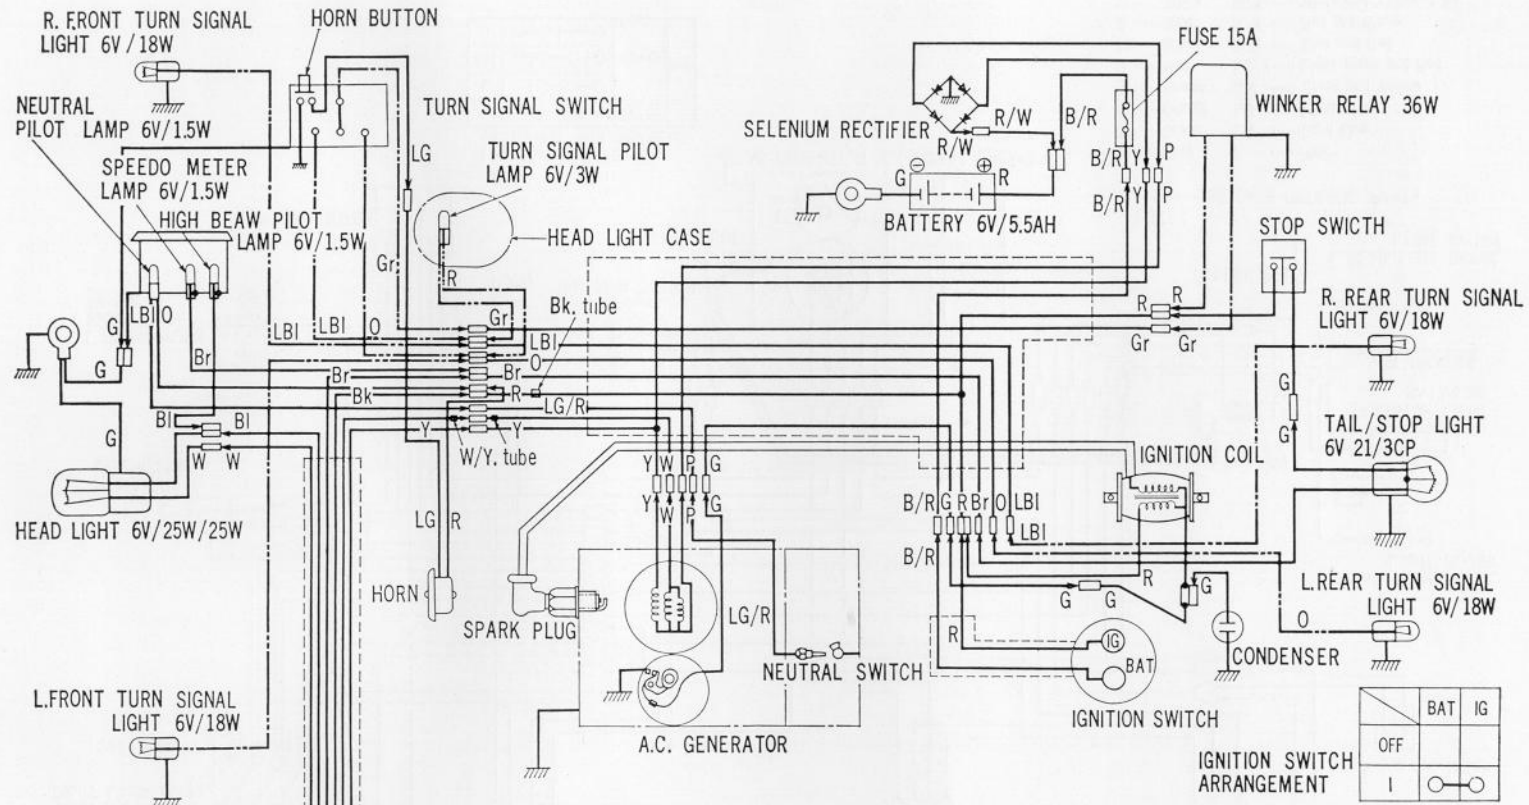

CT 90

LIGHTING DIMMER SWITCH ARRANGEMENT

KNOB A	HB	TL	LB	IG <sub>2</sub>	IG <sub>1</sub>	DY	SE	KNOB B
L		○	○	○				
(N)	○	○	○	○			○	ON
H	○	○	○					

IGNITION SWITCH ARRANGEMENT

	BAT	IG
OFF		
I	○	○

NOTE:  
 (-----) INDICATE OPTIONAL PARTS