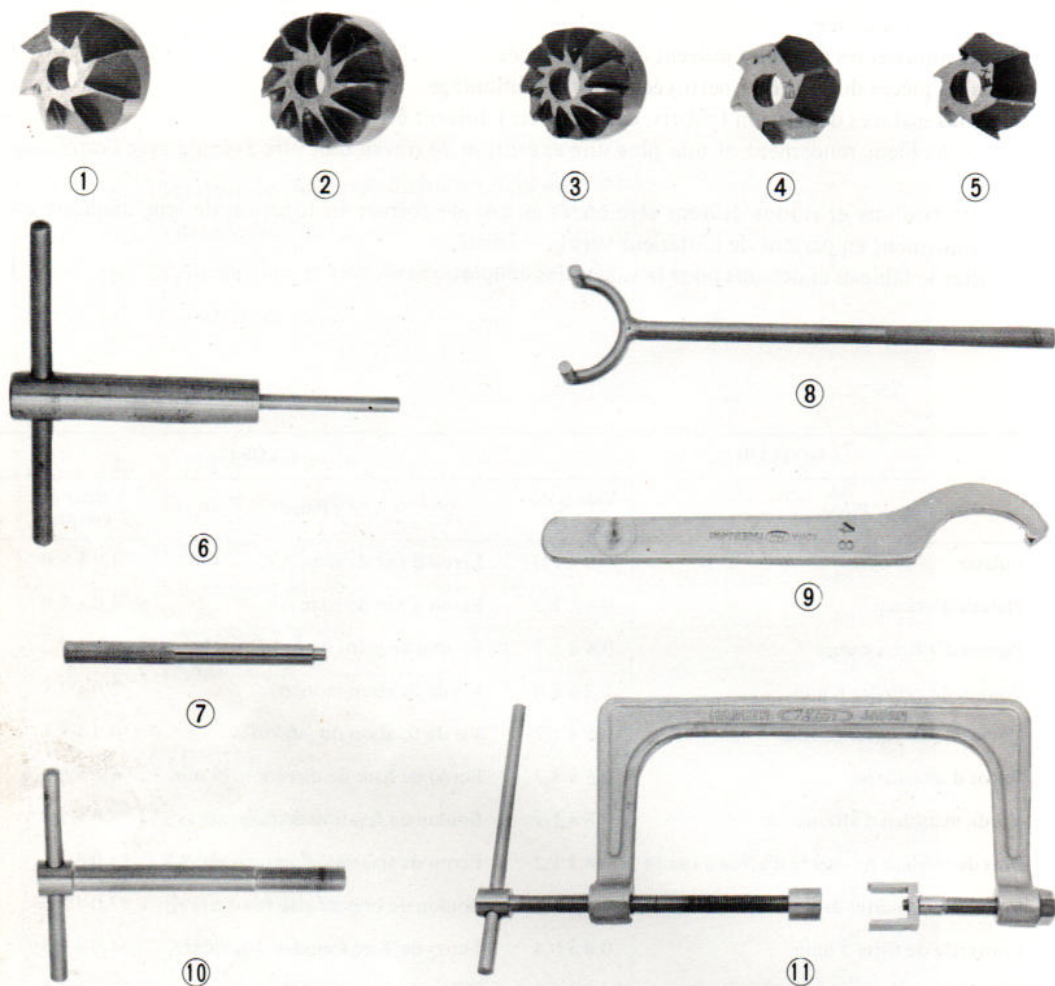

OUTILLAGE SPECIAL

| Référence | N° de l'outil | Désignation |
|-----------|---------------|--|
| | 07000-10701 | Outillage complet pour CB 100 et CL 100 |
| | 07001-11001 | Outillage complet pour SL 100 |
| 1 | * 07001-10701 | Fraise de siège de soupape à 90° |
| 2 | * 07003-10701 | Fraise d'extérieur pour siège d'admission |
| 3 | * 07004-10701 | Fraise d'extérieur pour siège d'échappement |
| 4 | * 07005-10701 | Fraise d'intérieur pour siège d'admission |
| 5 | * 07006-10701 | Fraise d'intérieur pour siège d'échappement |
| 6 | 07007-00101 | Porte fraise de 5,5 mm |
| 7 | 07046-21601 | Guide fraise |
| 8 | 07022-20001 | Outil de maintien du pignon de sortie de boîte |
| 9 | 07072-20001 | Clé à téton de 48 mm |
| 10 | 07011-03001 | Extracteur d'alternateur |
| 11 | 07031-10701 | Lève-soupapes |