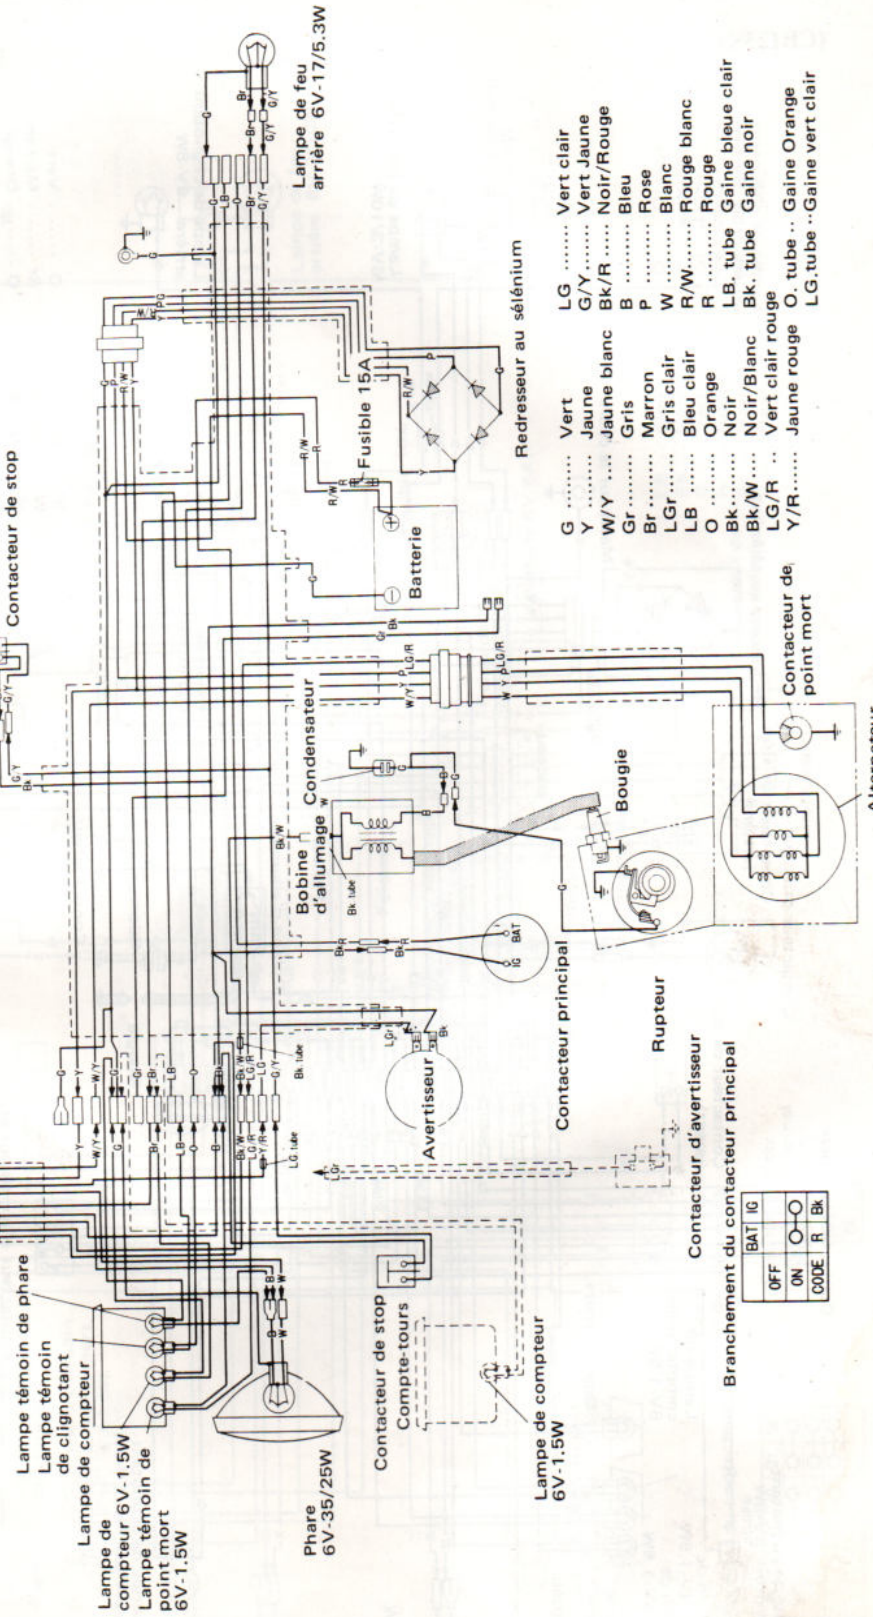

Branchements du contacteur de phare et de sécurité

Branchements du contacteur de phare et de sécurité

- G Vert
- Y Jaune
- W/Y Jaune blanc
- Gr Gris
- Br Marron
- LGr Gris clair
- LB Bleu clair
- O Orange
- Bk Noir
- Bk/W Noir/Blanc
- LG/R Vert clair rouge
- Y/R Jaune rouge
- LG Vert clair
- G/Y Vert Jaune
- Bk/R Noir/Rouge
- B Bleu
- P Rose
- W Blanc
- R/W Rouge blanc
- R Rouge
- LB.tube Gaine bleue clair
- Bk.tube Gaine bleu noir
- O.tube Gaine Orange
- LG.tube Gaine vert clair

Branchements du contacteur principal