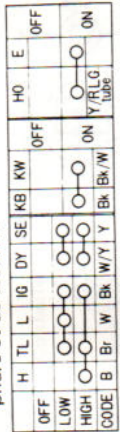

Branchements du contacteur de phare et de sécurité

Branchements du contacteur de phare et de sécurité

- G Vert
- Y Jaune
- W/Y Jaune blanc
- Gr Gris
- Br Marron
- LGr Gris clair
- LB Bleu clair
- O Orange
- Bk Noir
- Bk/W Noir/Blanc
- LG/R Vert clair rouge
- Y/R Jaune rouge
- LG Vert clair
- G/Y Vert Jaune
- Bk/R Noir/Rouge
- B Bleu
- P Rose
- W Blanc
- R/W Rouge blanc
- R Rouge
- LB.tube Gaine bleue clair
- Bk.tube Gaine bleu noir
- O.tube Gaine Orange
- LG.tube Gaine vert clair

Branchements du contacteur principal