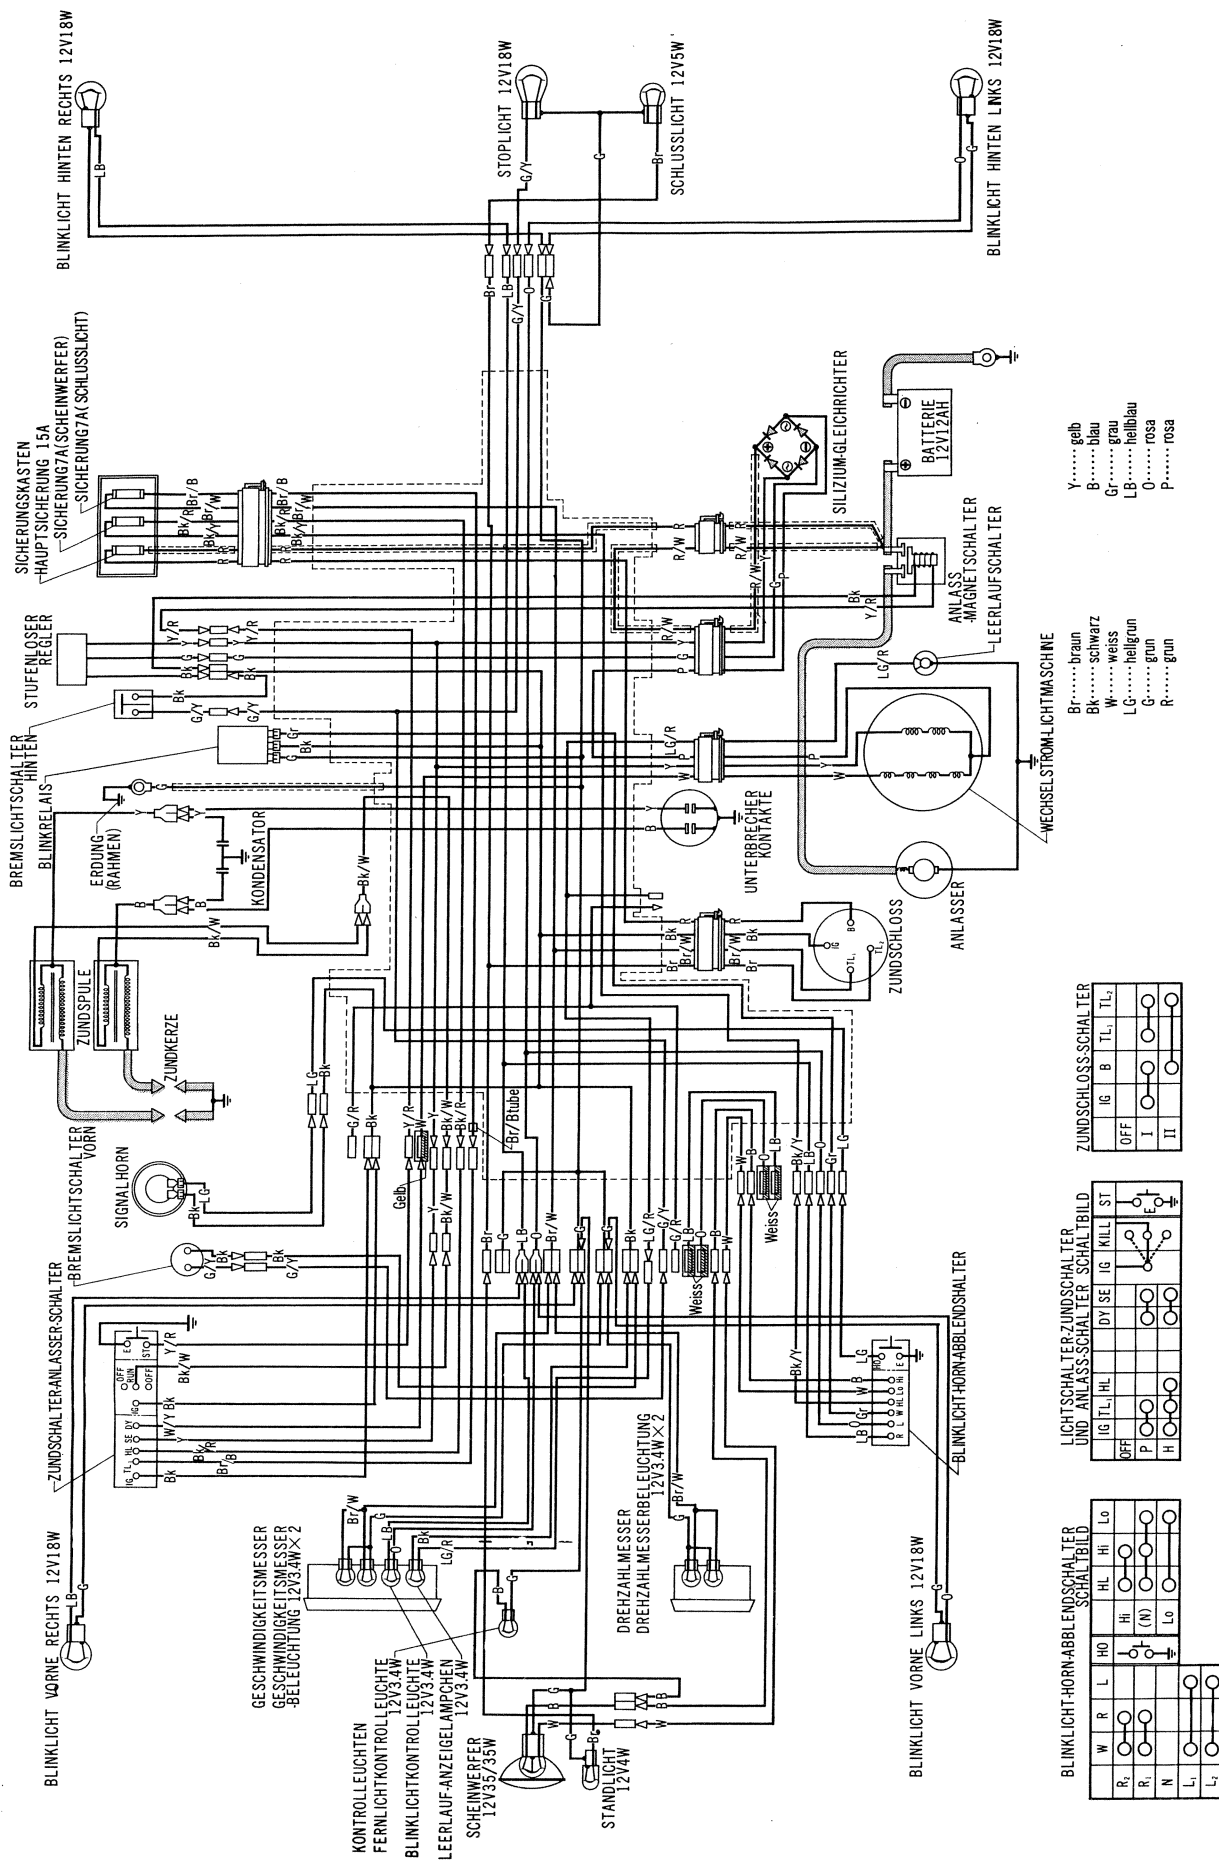

CB250 · 360 (GERMANY TYPE)

- Y..... gelb
- B..... blau
- Gr..... grau
- LB..... hellblau
- O..... rosa
- P..... rosa

- Br..... braun
- Bk..... schwarz
- W..... weiss
- LG..... hellgrün
- G..... grün
- R..... grün

ZÜNDSCHLÜSSEL-ZÜNDSCHALTER

IG	B	TL ₁	TL ₂
OFF			
I			
II			

LICHTSCHALTER-ZÜNDSCHALTER UND ANLASSSCHALTER-SCHALTBIKD

IG	TL ₁	HL	DI	SE	IG	KILL	ST
OFF							
P							
H							

BLINDLICHT-HORN-ABBLENDSCHALTER-SCHALTBIKD