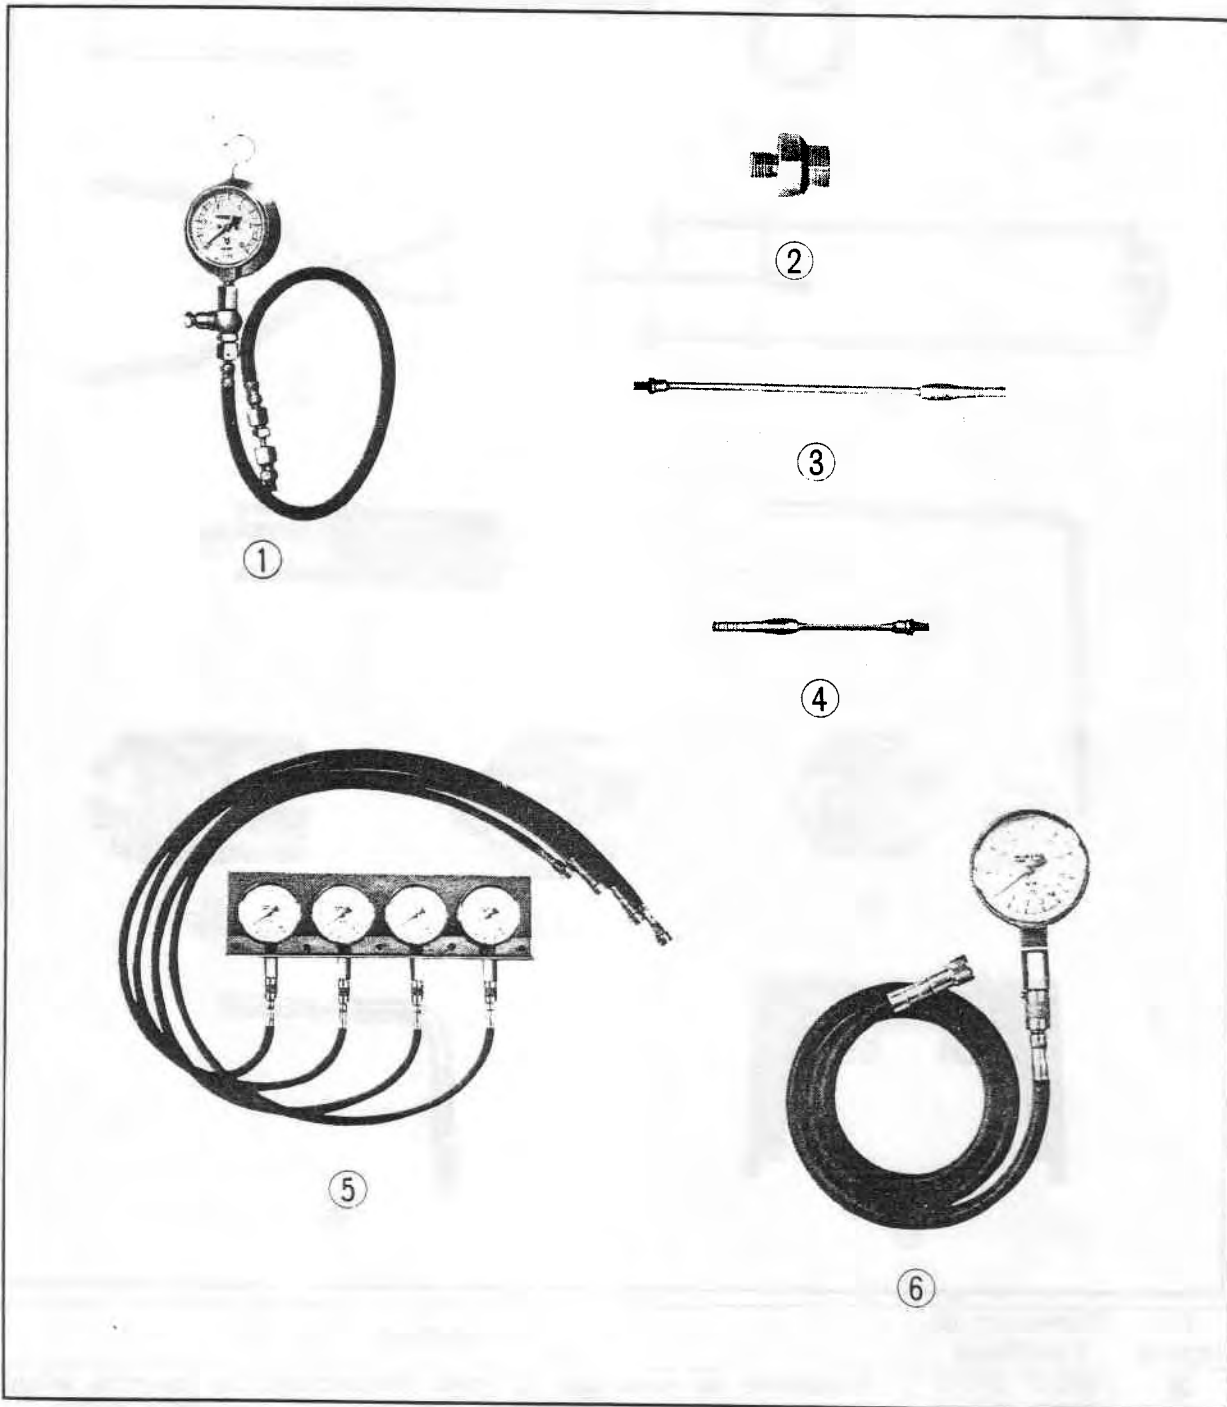

## INDICATEURS ET ACCESSOIRES

N° repère	Référence de l'outillage	Désignation
①	07065-30001	Manomètre de pression d'huile (10 kg)
②	07068-30001	Adaptateur pour manomètre de pression d'huile
③	07068-30007	accessoire pour prise de dépression A ②
④	07068-30012	accessoire pour prise de dépression B ②
⑤	07064-30001	Jeu de dépressiomètres ④
⑥	07064-30010	dépressiomètre ①