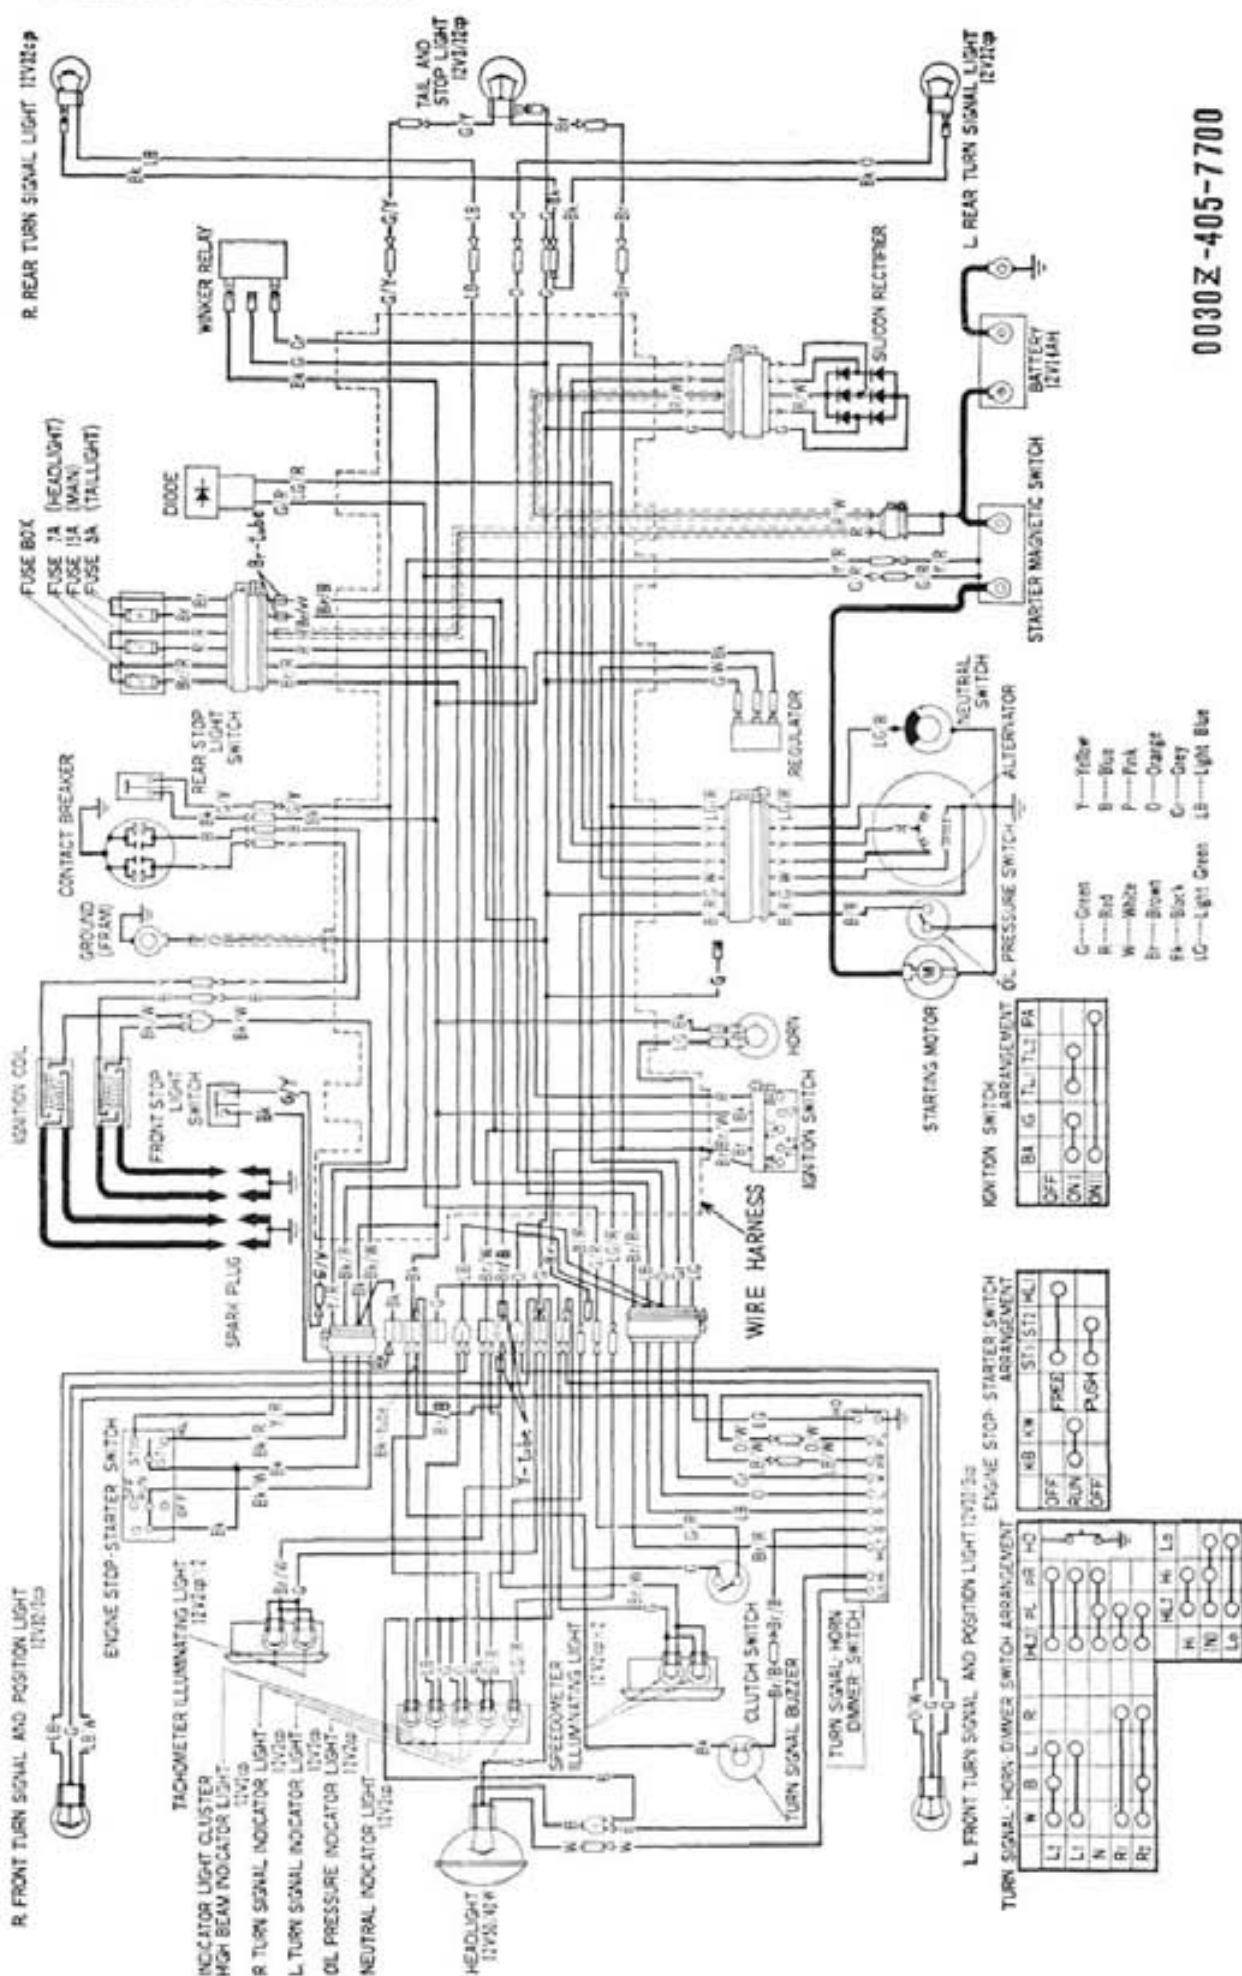

5. WIRING DIAGRAM

0030Z-405-7700