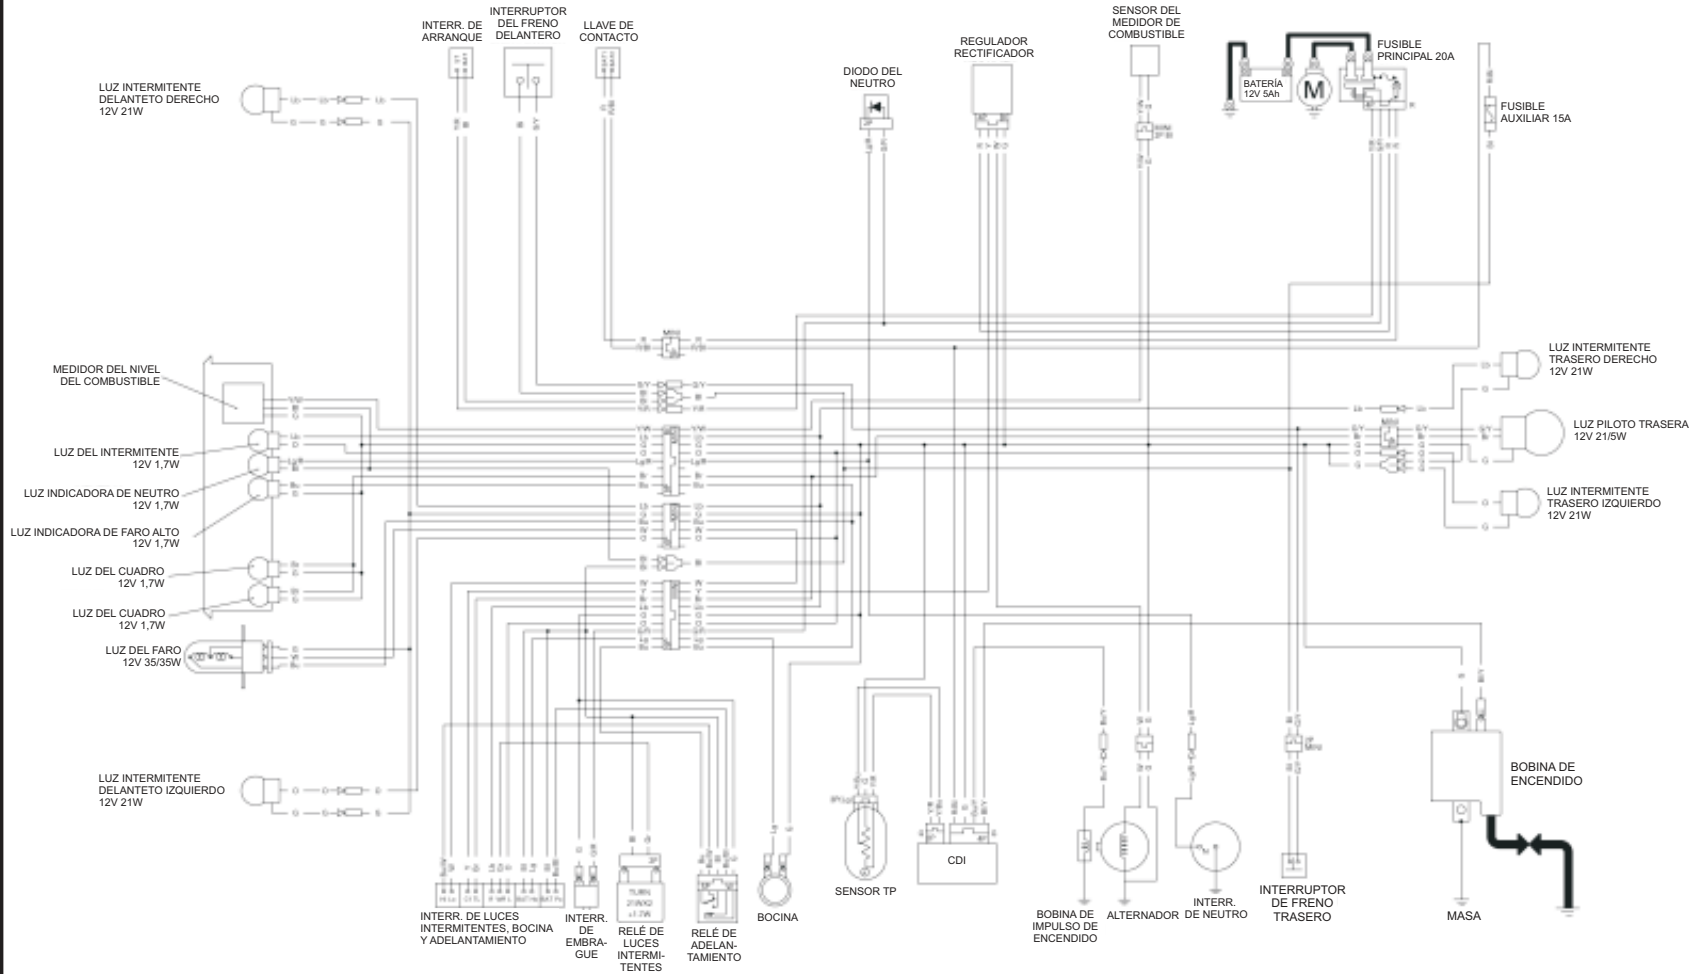

DIAGRAMA DEL CABLEADO
TIPO A TAMBOR (ELÉCTRICO)

B	NEGRO	Br	MARRÓN
Y	AMARILLO	O	NARANJA
Bu	AZUL	Lb	AZUL CLARO
G	VERDE	Lg	VERDE CLARO
R	ROJO	P	ROSA
W	BLANCO	Gr	GRIS