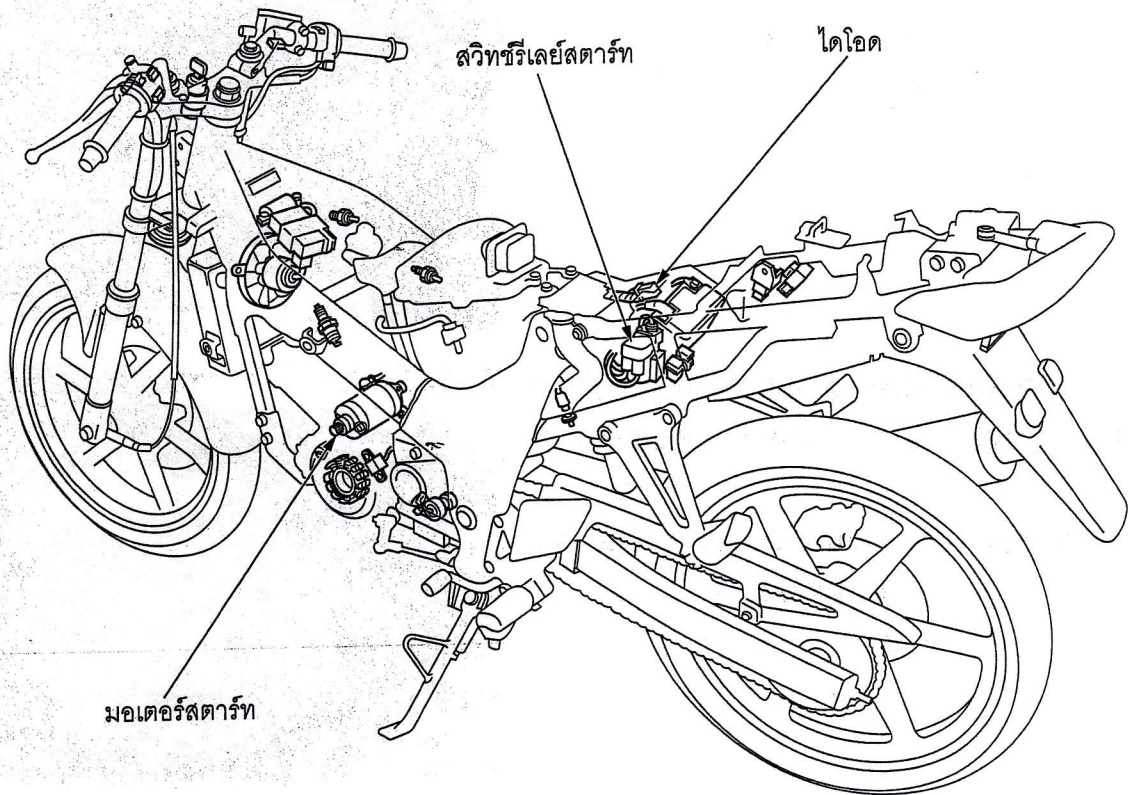

มอเตอร์สตาร์ท

แผนผังระบบ

- BI : สีดำ
- Y : สีเหลือง
- G : สีเขียว
- R : สีแดง
- W : สีขาว
- Lg : สีเขียวอ่อน