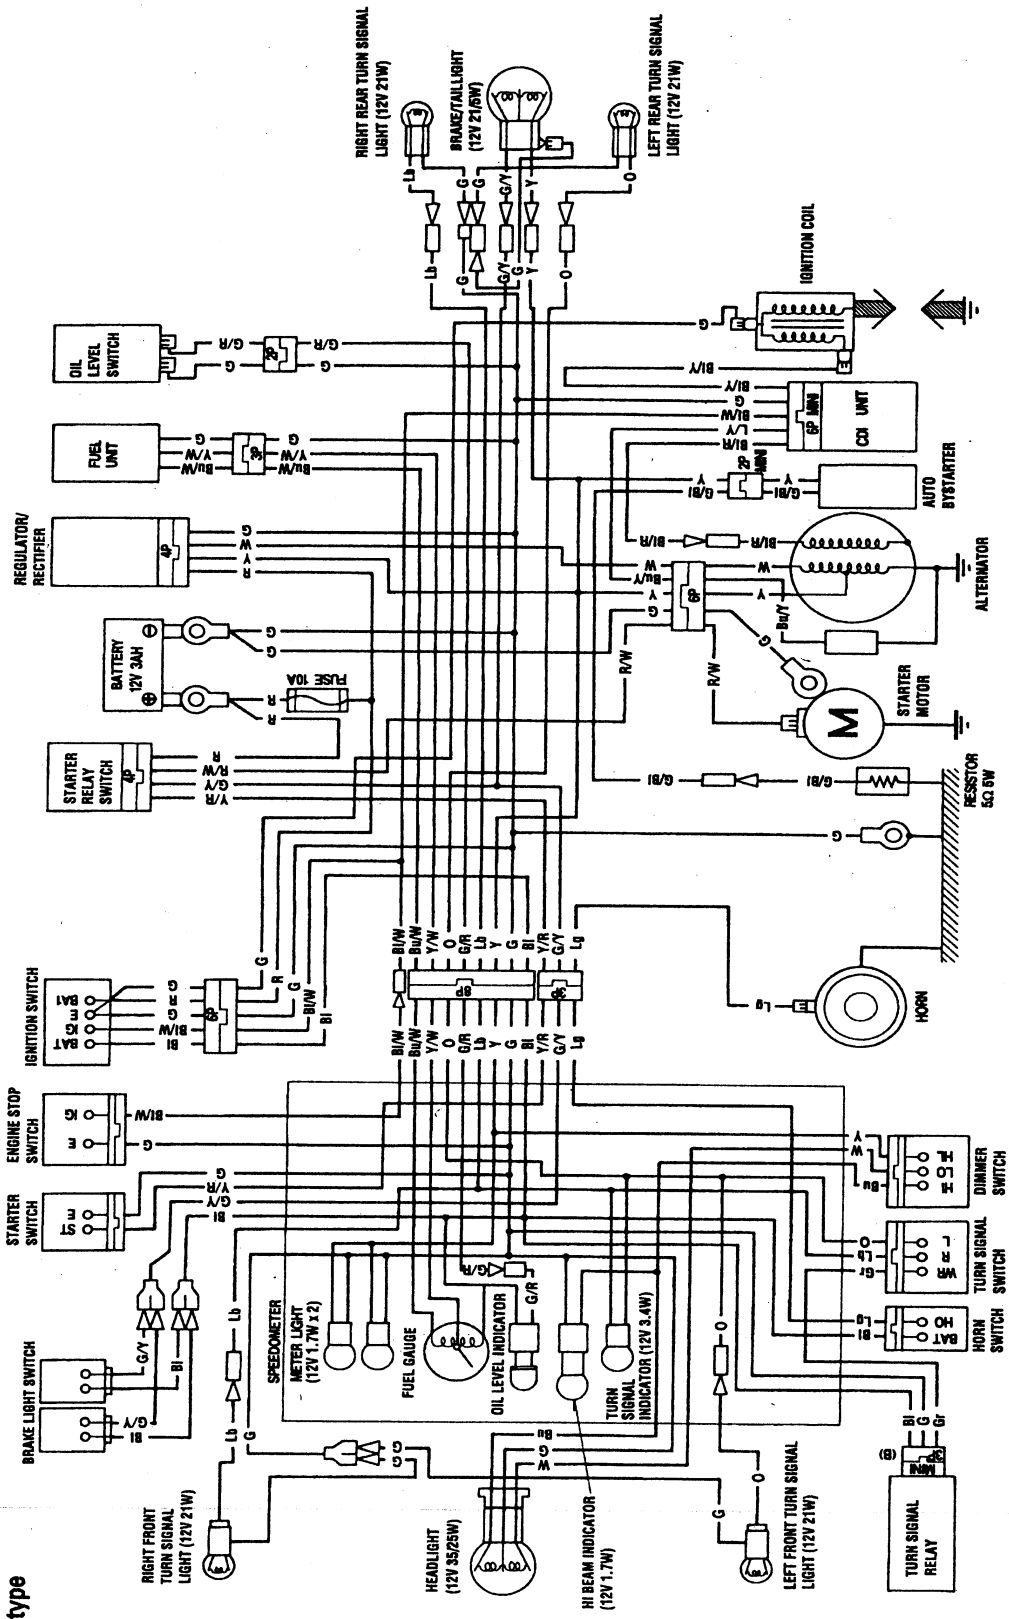

17. Wiring Diagram

U type

B	BLACK
Y	YELLOW
Bu	BLUE
G	GREEN
R	RED
W	WHITE
Br	BROWN
O	ORANGE
Lb	LIGHT BLUE
Lg	LIGHT GREEN
P	PINK
Gr	GRAY

H	LO	HL
LO	N	H

R	L	WR
L	N	R

BAT	IG	E	BAT
LOCK	OFF	ON	

E	IG
OFF	RUN

ST	E
FREE	PUSH

HO	BAT
FREE	PUSH

0030Z-GAH-6500