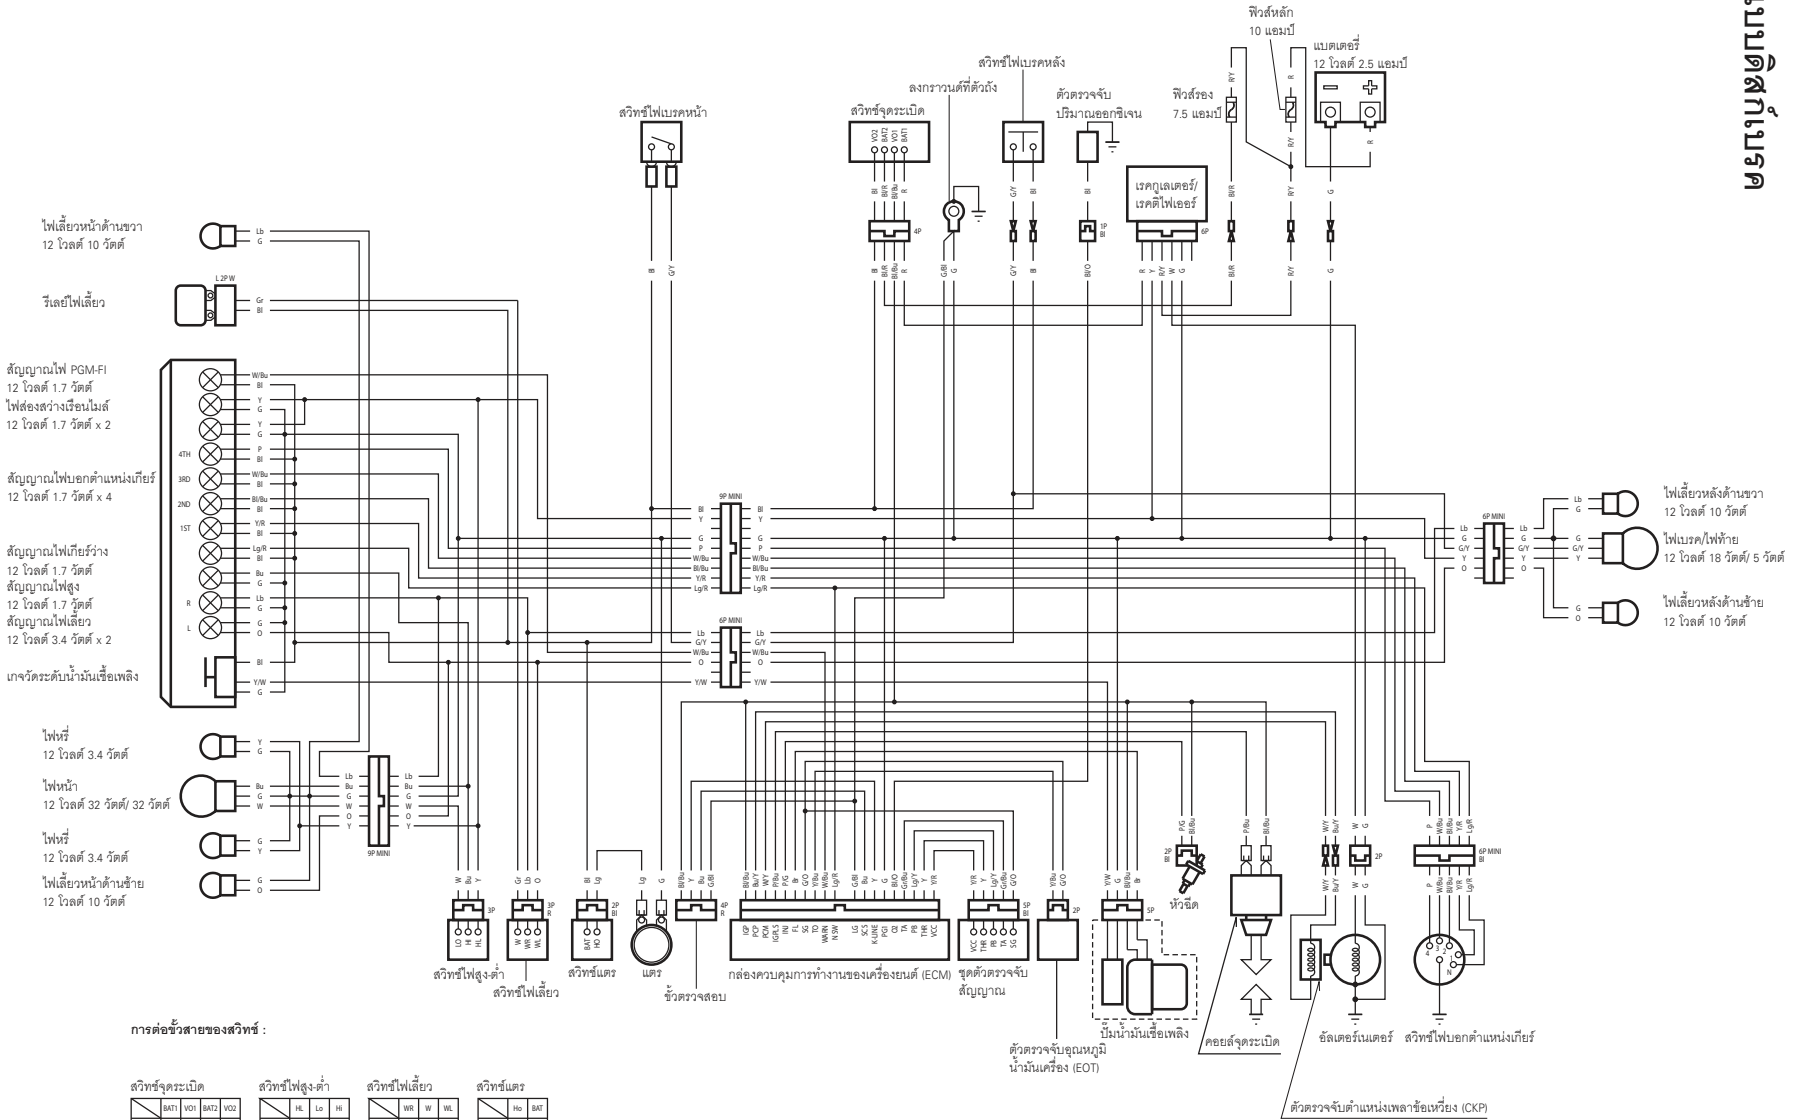

แบบติดตั้งเบรค

รหัสสีของสายไฟ

Bl	ดำ	Br	น้ำตาล
Y	เหลือง	O	ส้ม
Bu	น้ำเงิน	Lb	ฟ้า
G	เขียว	Lg	เขียวอ่อน
R	แดง	P	ชมพู
W	ขาว	Gr	เทา

0030Z-KWW-6100