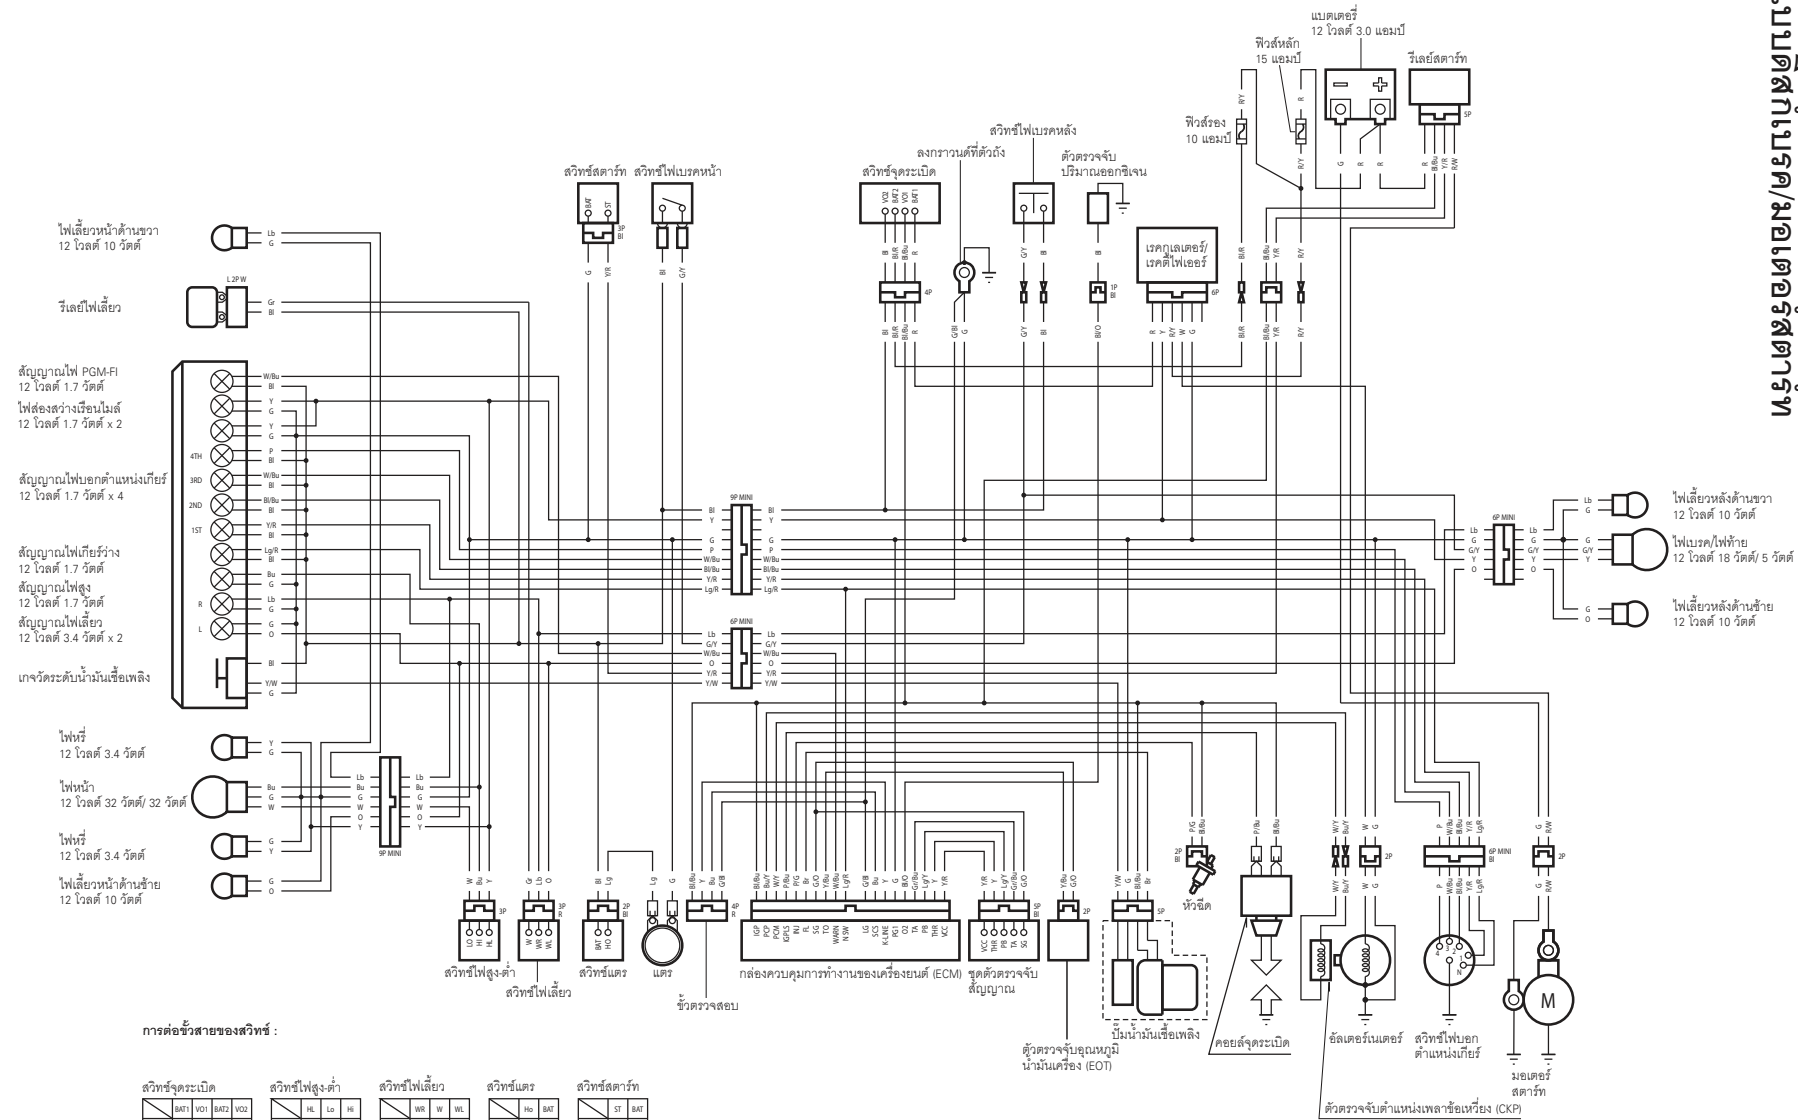

แบบติดตั้งเบรค/มอเตอร์สตาร์ท

การต่อขั้วสายของสวิทช์ :

สวิทช์จุดระเบิด	สวิทช์ไฟสูงต่ำ	สวิทช์ไฟเลี้ยว	สวิทช์แตร	สวิทช์สตาร์ท
<table border="1"> <tr><td>BAT1</td><td>VO1</td><td>BAT2</td><td>VO2</td></tr> <tr><td>ON</td><td>○</td><td>○</td><td>○</td></tr> <tr><td>OFF</td><td></td><td></td><td></td></tr> <tr><td>LOCK</td><td></td><td></td><td></td></tr> <tr><td>COLOR</td><td>R</td><td>Bl/Bu</td><td>Bl/R</td><td>Bl</td></tr> </table>	<table border="1"> <tr><td>HL</td><td>Lo</td><td>H</td></tr> <tr><td>Lo</td><td>○</td><td>○</td></tr> <tr><td>INI</td><td></td><td></td></tr> <tr><td>HI</td><td></td><td></td></tr> <tr><td>COLOR</td><td>R</td><td>Y</td><td>W</td><td>Bu</td></tr> </table>	<table border="1"> <tr><td>R</td><td>W</td><td>WL</td></tr> <tr><td>R</td><td>○</td><td>○</td></tr> <tr><td>N</td><td></td><td></td></tr> <tr><td>L</td><td></td><td></td></tr> <tr><td>COLOR</td><td>Y</td><td>W</td><td>Bu</td></tr> <tr><td>Gr</td><td>O</td><td></td></tr> </table>	<table border="1"> <tr><td>Ho</td><td>BAT</td></tr> <tr><td>FREE</td><td>○</td></tr> <tr><td>PUSH</td><td>○</td></tr> <tr><td>COLOR</td><td>Lg</td><td>Bl</td></tr> </table>	<table border="1"> <tr><td>ST</td><td>BAT</td></tr> <tr><td>FREE</td><td>○</td></tr> <tr><td>PUSH</td><td>○</td></tr> <tr><td>COLOR</td><td>Y/R</td><td>G</td></tr> </table>

รหัสสีของสายไฟ

Bl	ดำ	Br	น้ำตาล
Y	เหลือง	O	ส้ม
Bu	น้ำเงิน	Lb	ฟ้า
G	เขียว	Lg	เขียวอ่อน
R	แดง	P	ชมพู
W	ขาว	Gr	เทา

0030Z-KWW-7100