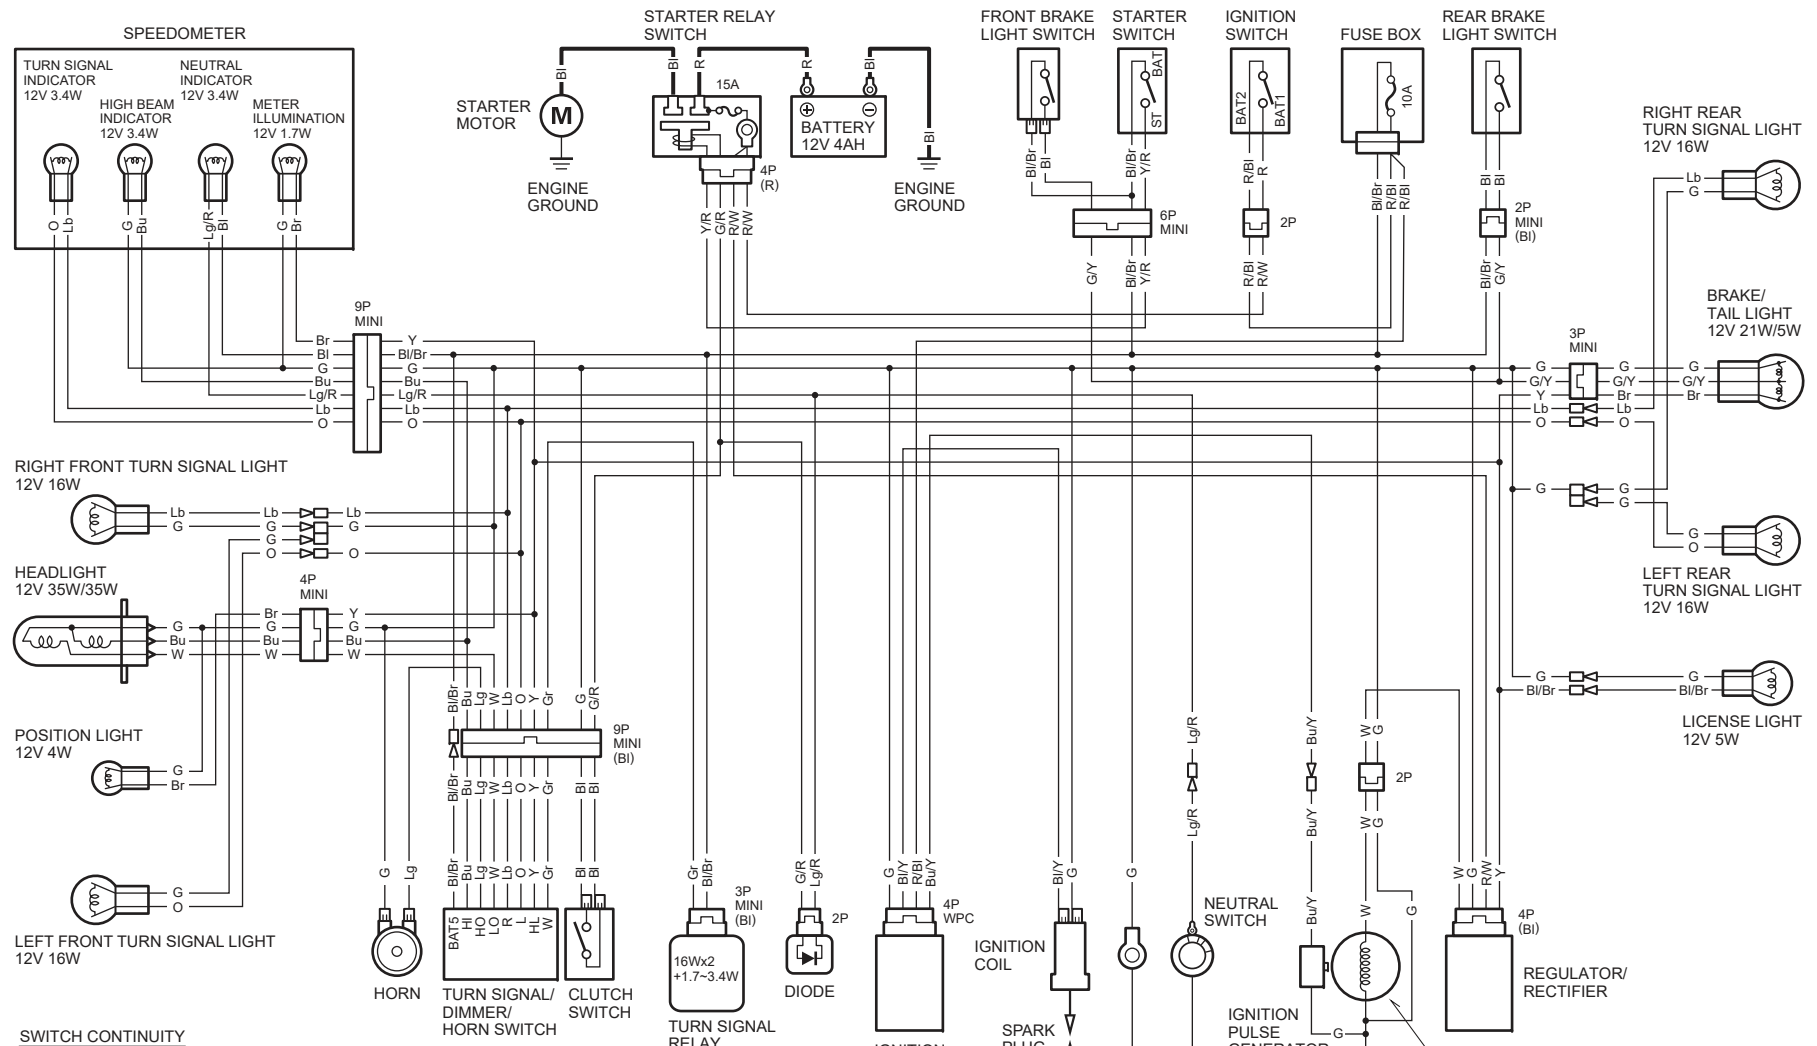

# XR125LEK (III LA, CO TYPES)

## WIRING DIAGRAMS

### SWITCH CONTINUITY

IGNITION SWITCH		TURN SIGNAL SWITCH		DIMMER SWITCH			HORN SWITCH		STARTER SWITCH			
	BAT1	BAT2	W	R	L	LO	H/L	LO	HI	FREE	BAT3	ST
ON	○	○				○	○	○	○		○	○
OFF						○	○	○	○		○	○
LOCK						○	○	○	○		○	○
COLOR	R	R/BI				Y	W	Bu			BI/Br	Y/R